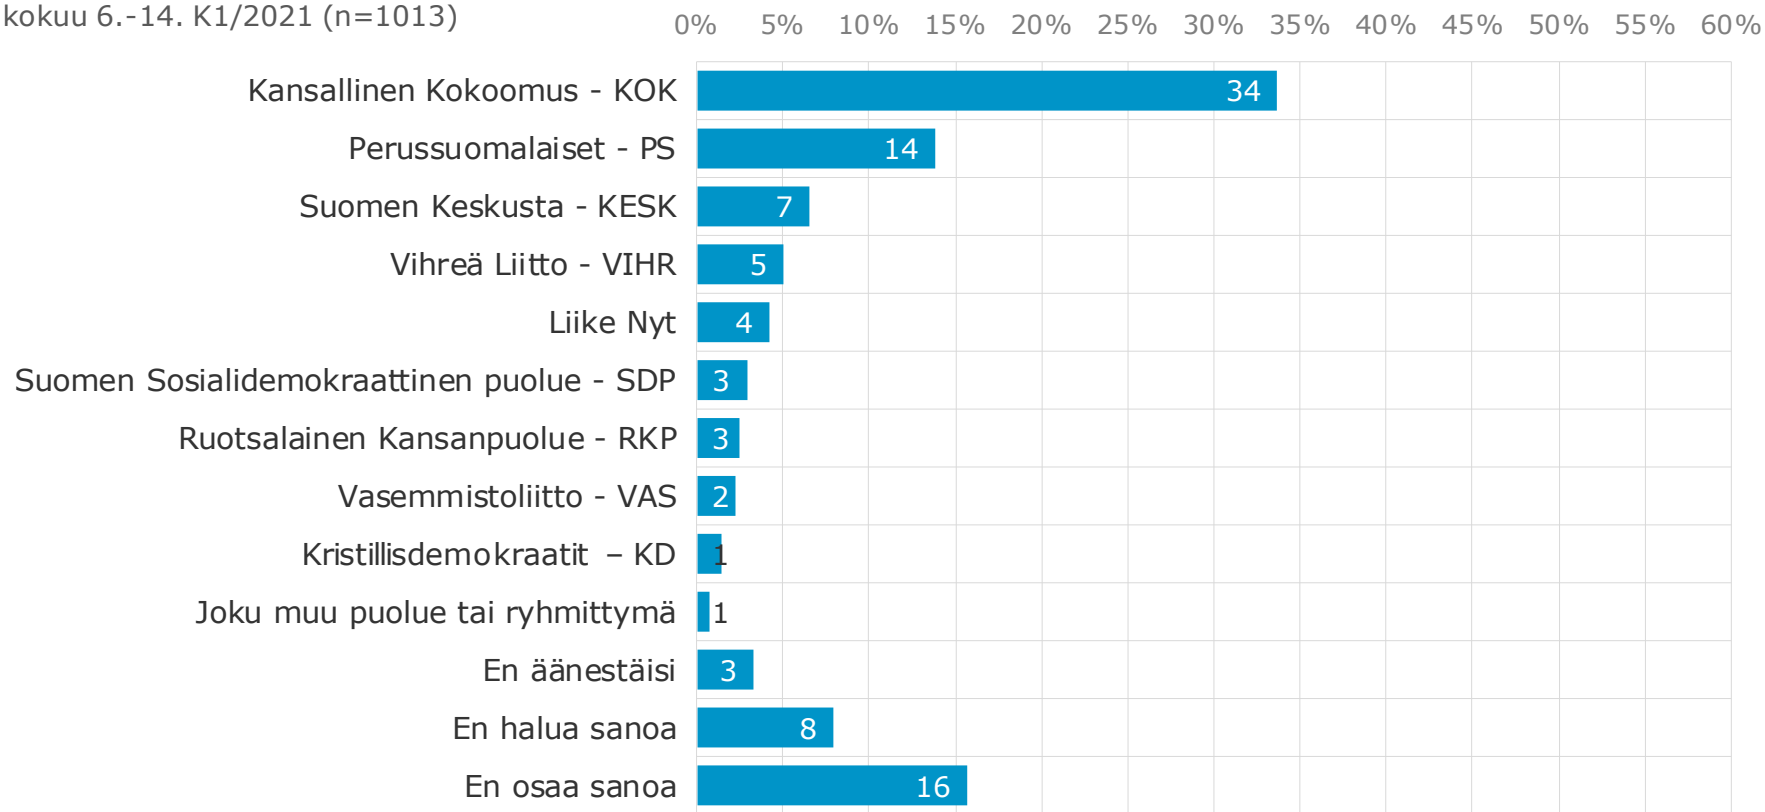

Yrittäjägallup kesäkuu 2021 Äänestysaikeet kuntavaaleissa

4.6.2021

Kantar TNS Oy

Jaakko Hyry

Tutkimuksen tarkoitus ja toteutus

- Tämän Yrittäjägallupin tarkoituksena on selvittää pienten ja keskisuurten yritysten yrittäjien mielipiteitä ja näkemyksiä ajankohtaisista aiheista.
- Tutkimus toteutettiin monimenetelmä tutkimuksena, jolloin osa vastaajista osallistui tiedonkeruuseen sähköpostikyselyllä ja osa Gallup Forum -internetpaneelin kautta.
- Tutkimukseen vastasi yhteensä 1013 pk-yrityksen edustajaa seuraavasti:
 1. Gallup Forum -paneelistä lähestyen sen yrittäjäpanelisteja (155 vastausta)
 2. Bisnode -yritystietokannasta sähköpostikyselynä (215 vastausta)
 3. Suomen Yrittäjien rekisteristä sähköpostikyselynä (643 vastausta)
- Kaikki vastaukset tallentuivat yhteismitallisina samaan tietokantaan analysointia varten.
- Tiedonkeruu tehtiin 6.5.–14.5.välisenä aikana.
- Tulosten luottamusväli on kokonaistuloksen osalta +- 3,1 prosenttiyksikköä.

Aineiston rakenne

Aineiston rakenne

Toukokuu 6.-14. K1/2021 (n=1013)

Vastaaja voi tässä kuulua useampaan ryhmään samanaikaisesti.

Mitä puoluetta aiot äänestää kuntavaaleissa?

Mitä puoluetta aiot äänestää kuntavaaleissa?

Toukokuu 6.-14. K1/2021 (n=1013)

■ Toukokuu 6.-14. K1/2021 (n=1013)

Mitä puoluetta aikoo äänestää kuntavaaleissa?

Mitä puoluetta aiot äänestää kuntavaaleissa?

Toukokuu 6.-14. K1/2021 (n=1013)

0% 5% 10% 15% 20% 25% 30% 35% 40% 45%