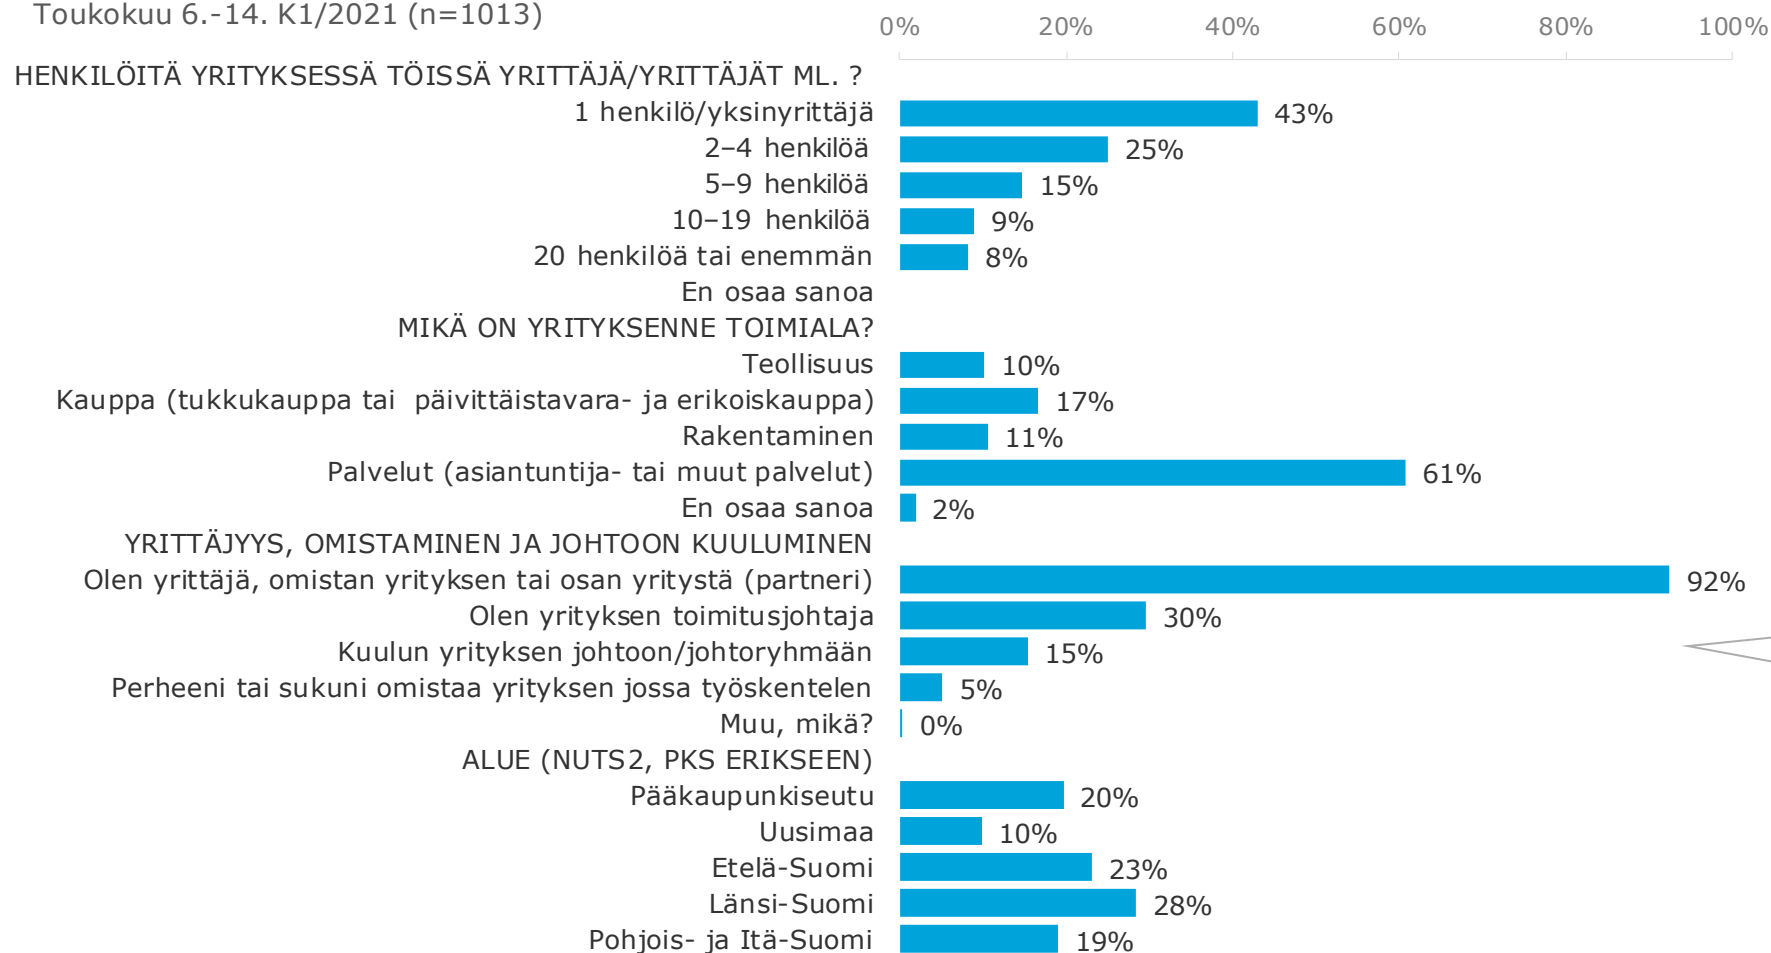

Yrittäjägallup kesäkuu 2021 Äänestysaikeet kuntavaaleissa

4.6.2021

Kantar TNS Oy

Jaakko Hyry

Tutkimuksen tarkoitus ja toteutus

- Tämän Yrittäjägallupin tarkoituksena on selvittää pienten ja keskisuurten yritysten yrittäjien mielipiteitä ja näkemyksiä ajankohtaisista aiheista.
- Tutkimus toteutettiin monimenetelmä tutkimuksena, jolloin osa vastaajista osallistui tiedonkeruuseen sähköpostikyselyllä ja osa Gallup Forum -internetpaneelin kautta.
- Tutkimukseen vastasi yhteensä 1013 pk-yrityksen edustajaa seuraavasti:
 1. Gallup Forum -paneelistä lähestyen sen yrittäjäpanelisteja (155 vastausta)
 2. Bisnode -yritystietokannasta sähköpostikyselynä (215 vastausta)
 3. Suomen Yrittäjien rekisteristä sähköpostikyselynä (643 vastausta)
- Kaikki vastaukset tallentuivat yhteismitallisina samaan tietokantaan analysointia varten.
- Tiedonkeruu tehtiin 6.5.–14.5.välisenä aikana.
- Tulosten luottamusväli on kokonaistuloksen osalta +- 3,1 prosenttiyksikköä.

Aineiston rakenne

Aineiston rakenne

Toukokuu 6.-14. K1/2021 (n=1013)

Vastaaja voi tässä kuulua useampaan ryhmään samanaikaisesti.

Mitä puoluetta aiot äänestää kuntavaaleissa?

Mitä puoluetta aiot äänestää kuntavaaleissa?