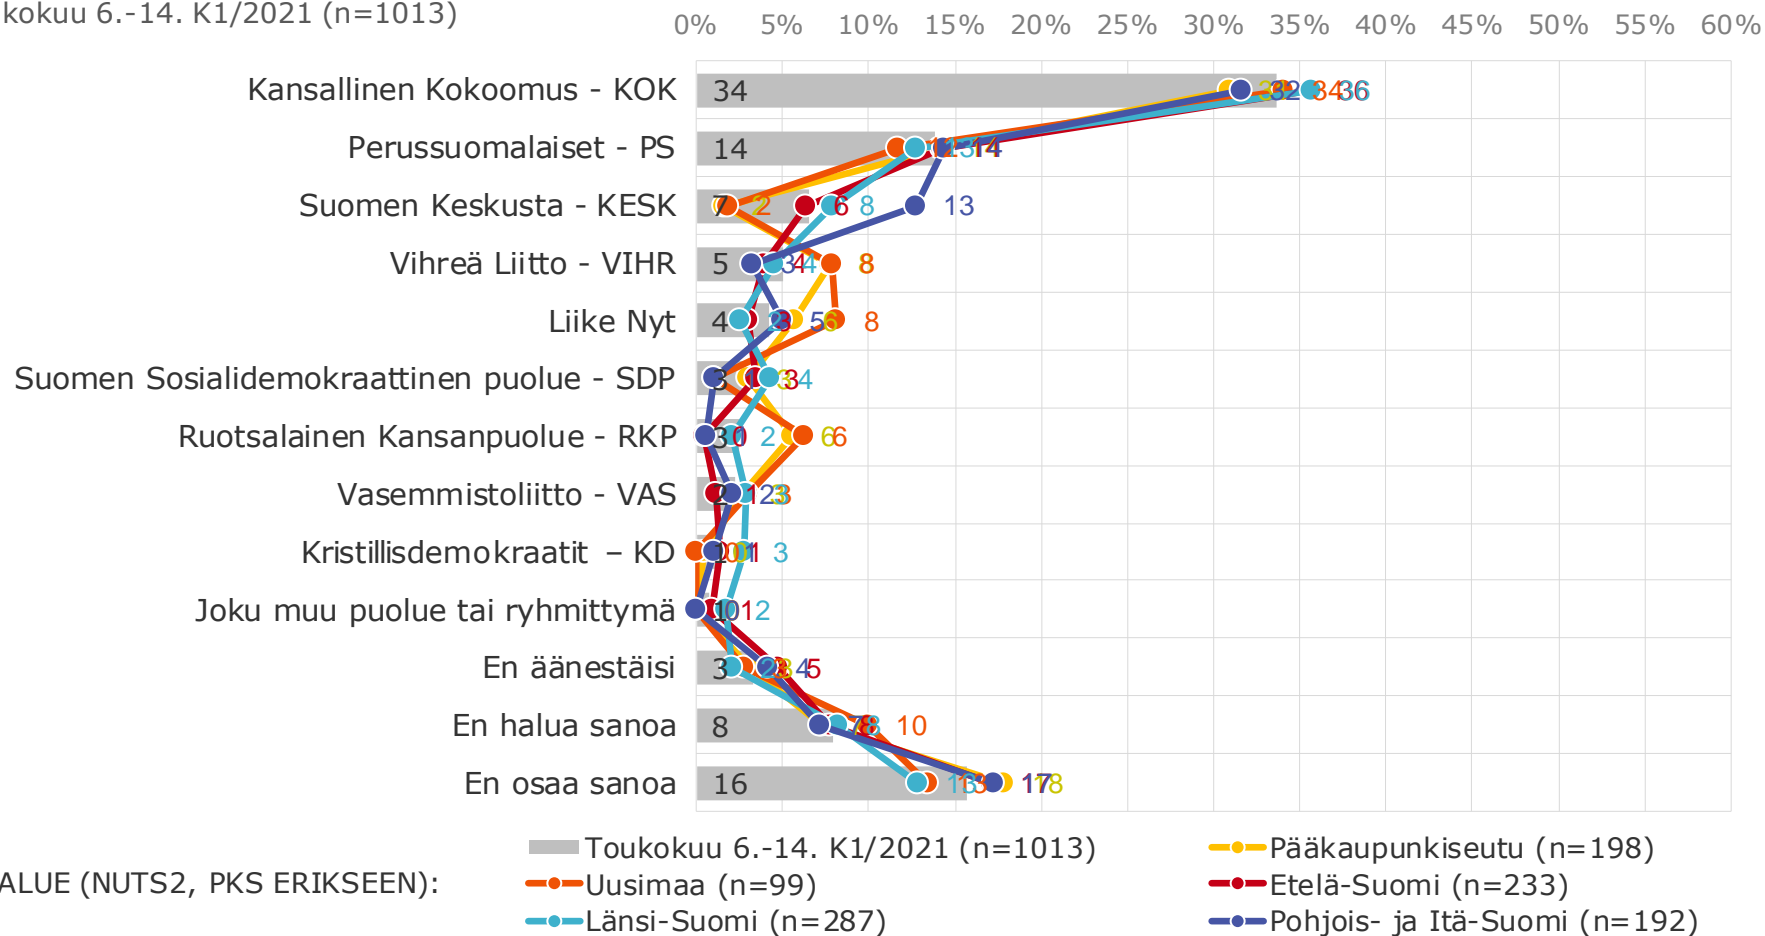

■ Toukokuu 6.-14. K1/2021 (n=1013)

Mitä puoluetta aiot äänestää kuntavaaleissa?

Mitä puoluetta aiot äänestää kuntavaaleissa?

Toukokuu 6.-14. K1/2021 (n=1013)

Mitä puoluetta aiot äänestää kuntavaaleissa?

Mitä puoluetta aiot äänestää kuntavaaleissa?

Toukokuu 6.-14. K1/2021 (n=1013)

Mitä puoluetta aiot äänestää kuntavaaleissa?

Mitä puoluetta aiot äänestää kuntavaaleissa?

Toukokuu 6.-14. K1/2021 (n=1013)

SUOMEN YRITTÄJIEN JÄSEN:

Mitä puoluetta aiot äänestää kuntavaaleissa?

Mitä puoluetta aiot äänestää kuntavaaleissa?

Toukokuu 6.-14. K1/2021 (n=1013)

Mitä puoluetta aiot äänestää kuntavaaleissa?

Mitä puoluetta aiot äänestää kuntavaaleissa?

Toukokuu 6.-14. K1/2021 (n=1013)

Mitä puoluetta aiot äänestää kuntavaaleissa?