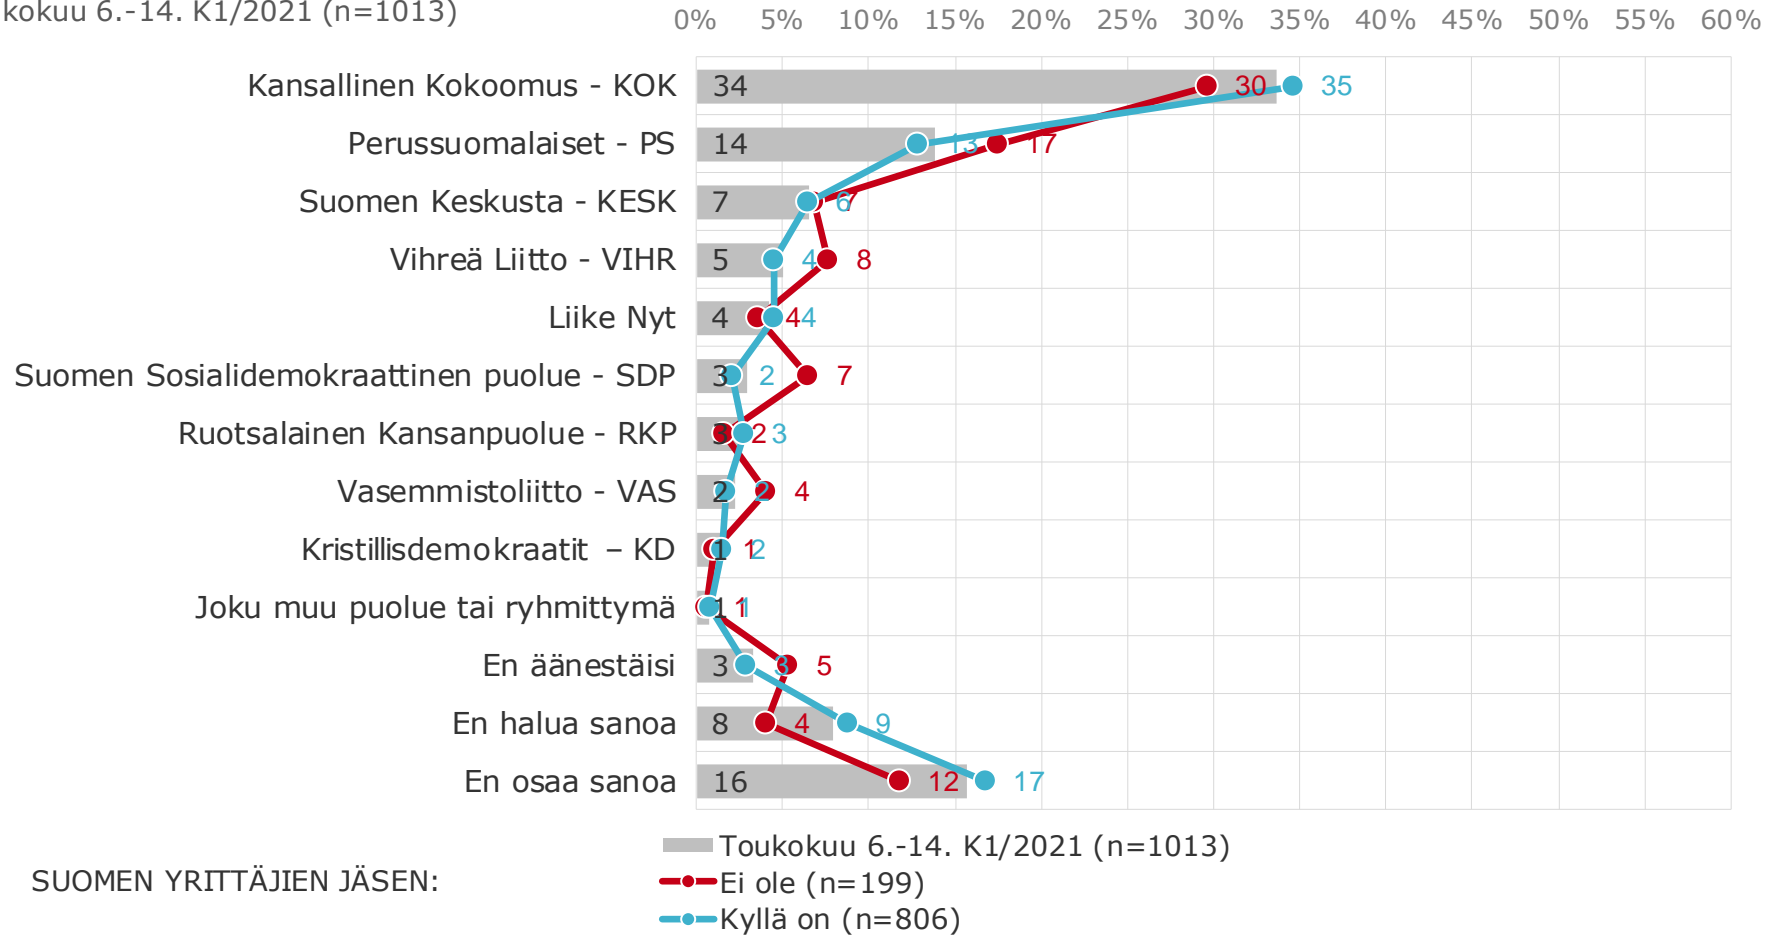

■ Toukokuu 6.-14. K1/2021 (n=1013)

Mitä puoluetta aiot äänestää kuntavaaleissa?

Mitä puoluetta aiot äänestää kuntavaaleissa?

Toukokuu 6.-14. K1/2021 (n=1013)

Mitä puoluetta aiot äänestää kuntavaaleissa?

Mitä puoluetta aiot äänestää kuntavaaleissa?

Toukokuu 6.-14. K1/2021 (n=1013)

Mitä puoluetta aiot äänestää kuntavaaleissa?

Mitä puoluetta aiot äänestää kuntavaaleissa?

Toukokuu 6.-14. K1/2021 (n=1013)

SUOMEN YRITTÄJIEN JÄSEN:

Mitä puoluetta aiot äänestää kuntavaaleissa?