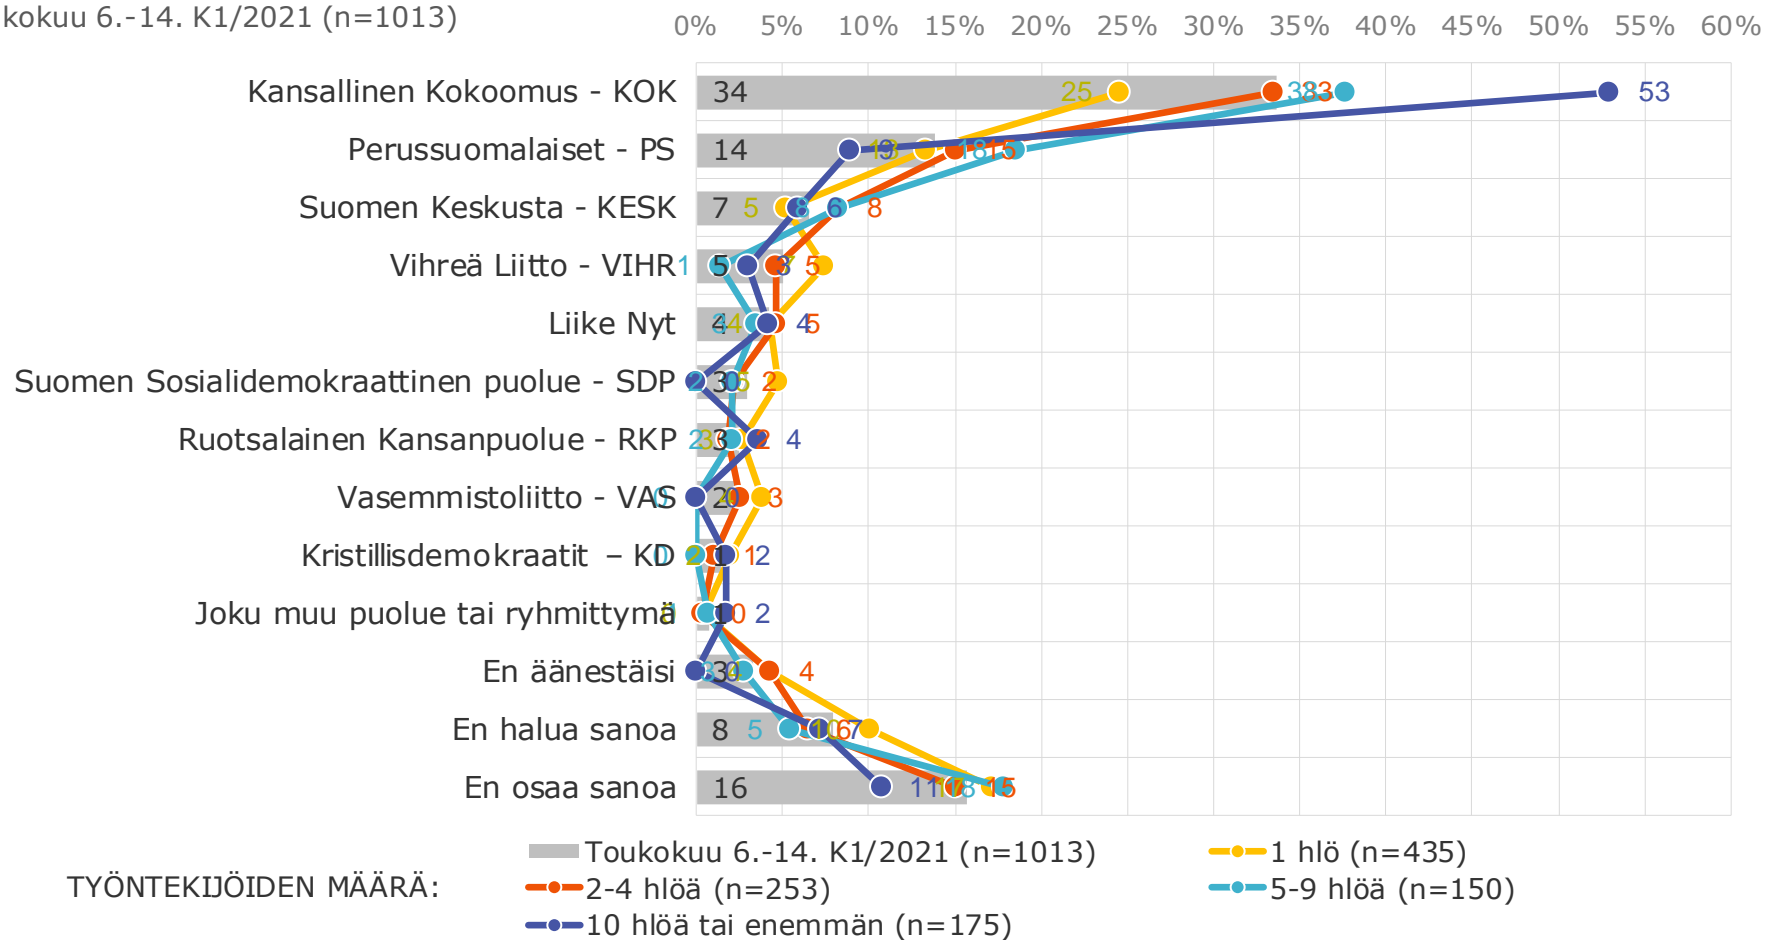

Toukokuu 6.-14. K1/2021 (n=1013)

■ Toukokuu 6.-14. K1/2021 (n=1013)

Mitä puoluetta aikoo äänestää kuntavaaleissa?

Mitä puoluetta aiot äänestää kuntavaaleissa?

Toukokuu 6.-14. K1/2021 (n=1013)

0% 5% 10% 15% 20% 25% 30% 35% 40% 45%

Tämä kertoo ääniosuudet niiltä, jotka kertoivat kantansa.

	ek-vaalikannatus			kuntavaalikannatus
	loka.19	marras.20	helmi.21	touko.21
Kokoomus	44	42	48	47
Perussuomalaiset	21	21	20	19
Keskusta	12	9	6	10
Vihreät	12	9	8	7
Liike Nyt		5	6	5
RKP	3	4	4	4
SDP	2	5	4	4
Vasemmistoliitto	2	1	1	3
KD	2	3	1	1
Muut	3	1	1	1

■ Toukokuu 6.-14. K1/2021 (n=1013)

Mitä puoluetta aiot äänestää kuntavaaleissa?

Mitä puoluetta aiot äänestää kuntavaaleissa?

Toukokuu 6.-14. K1/2021 (n=1013)

Mitä puoluetta aiot äänestää kuntavaaleissa?

Mitä puoluetta aiot äänestää kuntavaaleissa?