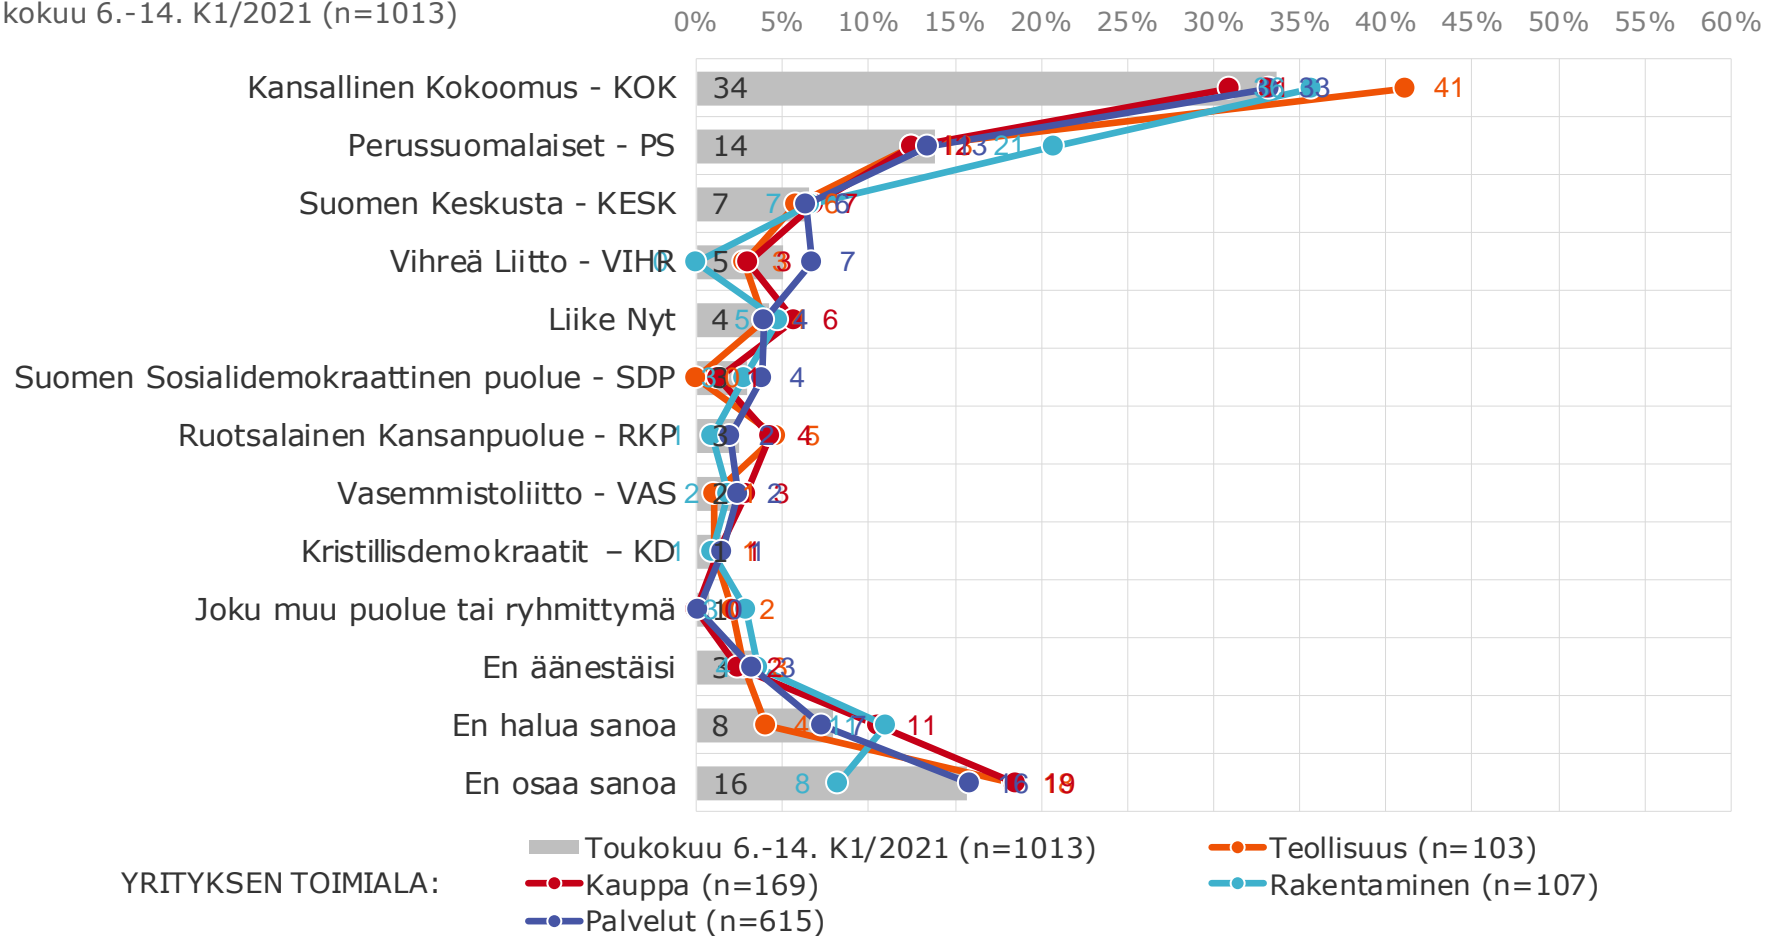

■ Toukokuu 6.-14. K1/2021 (n=1013)

Mitä puoluetta aiot äänestää kuntavaaleissa?

Mitä puoluetta aiot äänestää kuntavaaleissa?

Toukokuu 6.-14. K1/2021 (n=1013)

Mitä puoluetta aiot äänestää kuntavaaleissa?

Mitä puoluetta aiot äänestää kuntavaaleissa?

Toukokuu 6.-14. K1/2021 (n=1013)

Mitä puoluetta aiot äänestää kuntavaaleissa?

Mitä puoluetta aiot äänestää kuntavaaleissa?

Toukokuu 6.-14. K1/2021 (n=1013)

SUOMEN YRITTÄJIEN JÄSEN:

Mitä puoluetta aiot äänestää kuntavaaleissa?