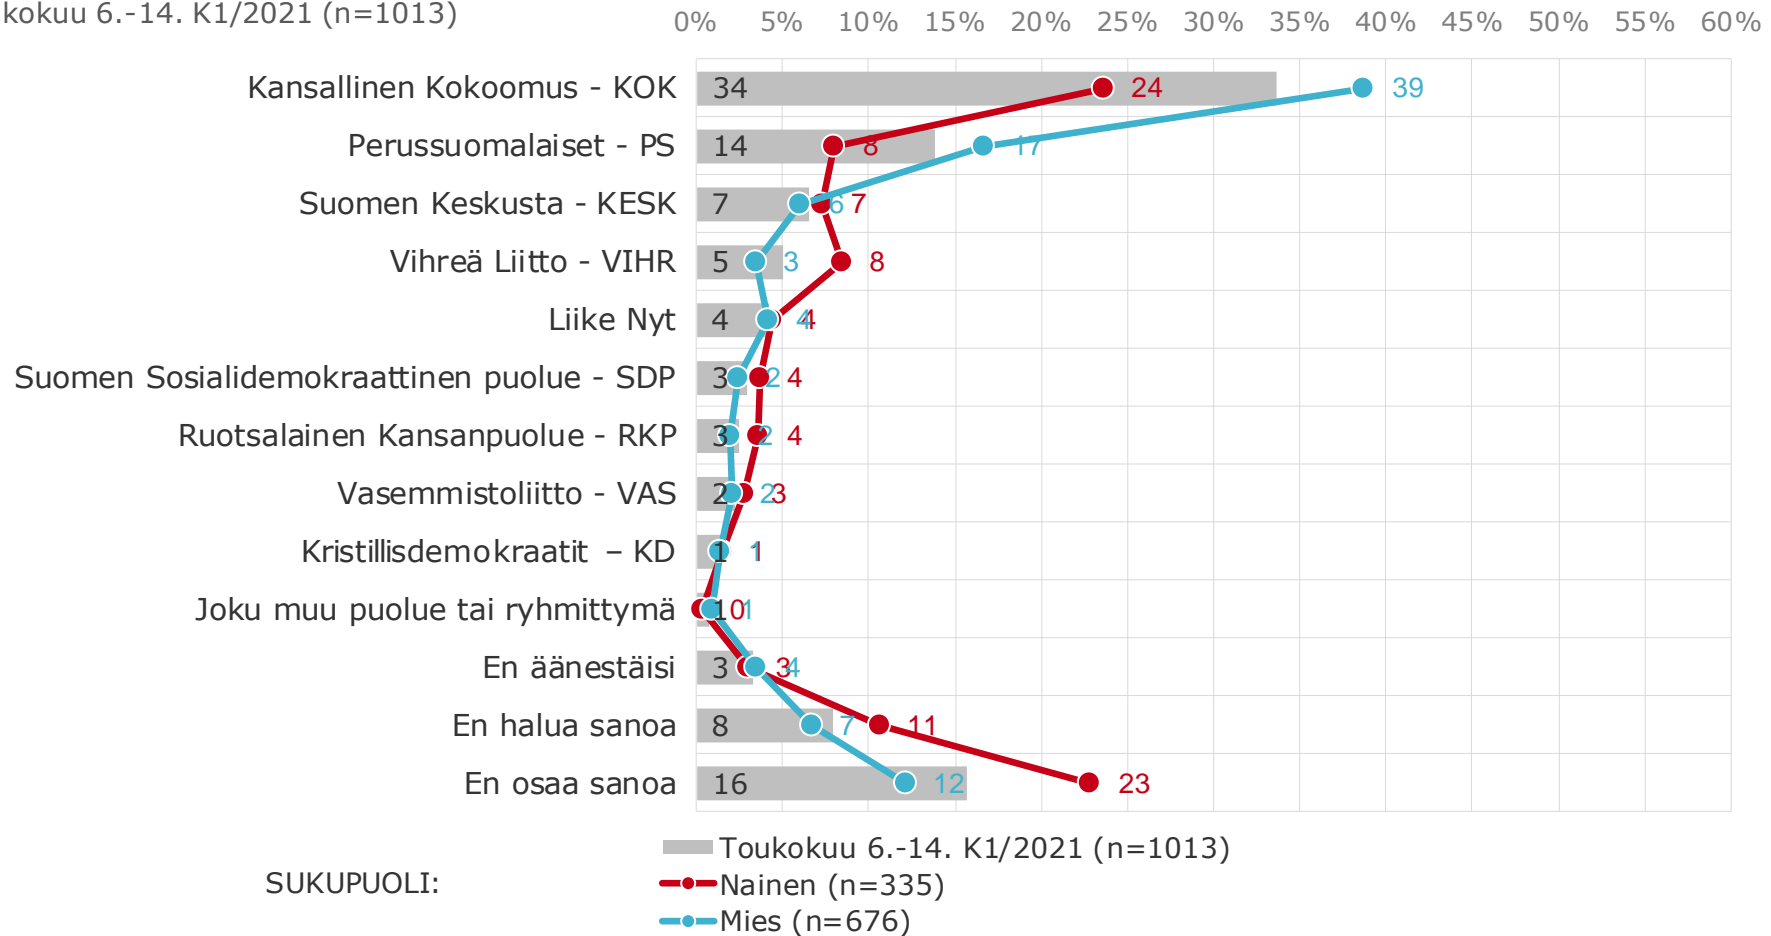

Toukokuu 6.-14. K1/2021 (n=1013)

Mitä puoluetta aiot äänestää kuntavaaleissa?

Mitä puoluetta aiot äänestää kuntavaaleissa?

Toukokuu 6.-14. K1/2021 (n=1013)

SUOMEN YRITTÄJIEN JÄSEN:

Mitä puoluetta aiot äänestää kuntavaaleissa?

Mitä puoluetta aiot äänestää kuntavaaleissa?

Toukokuu 6.-14. K1/2021 (n=1013)

Mitä puoluetta aiot äänestää kuntavaaleissa?

Mitä puoluetta aiot äänestää kuntavaaleissa?

Toukokuu 6.-14. K1/2021 (n=1013)

Mitä puoluetta aiot äänestää kuntavaaleissa?

Mitä puoluetta aiot äänestää kuntavaaleissa?

Toukokuu 6.-14. K1/2021 (n=1013)