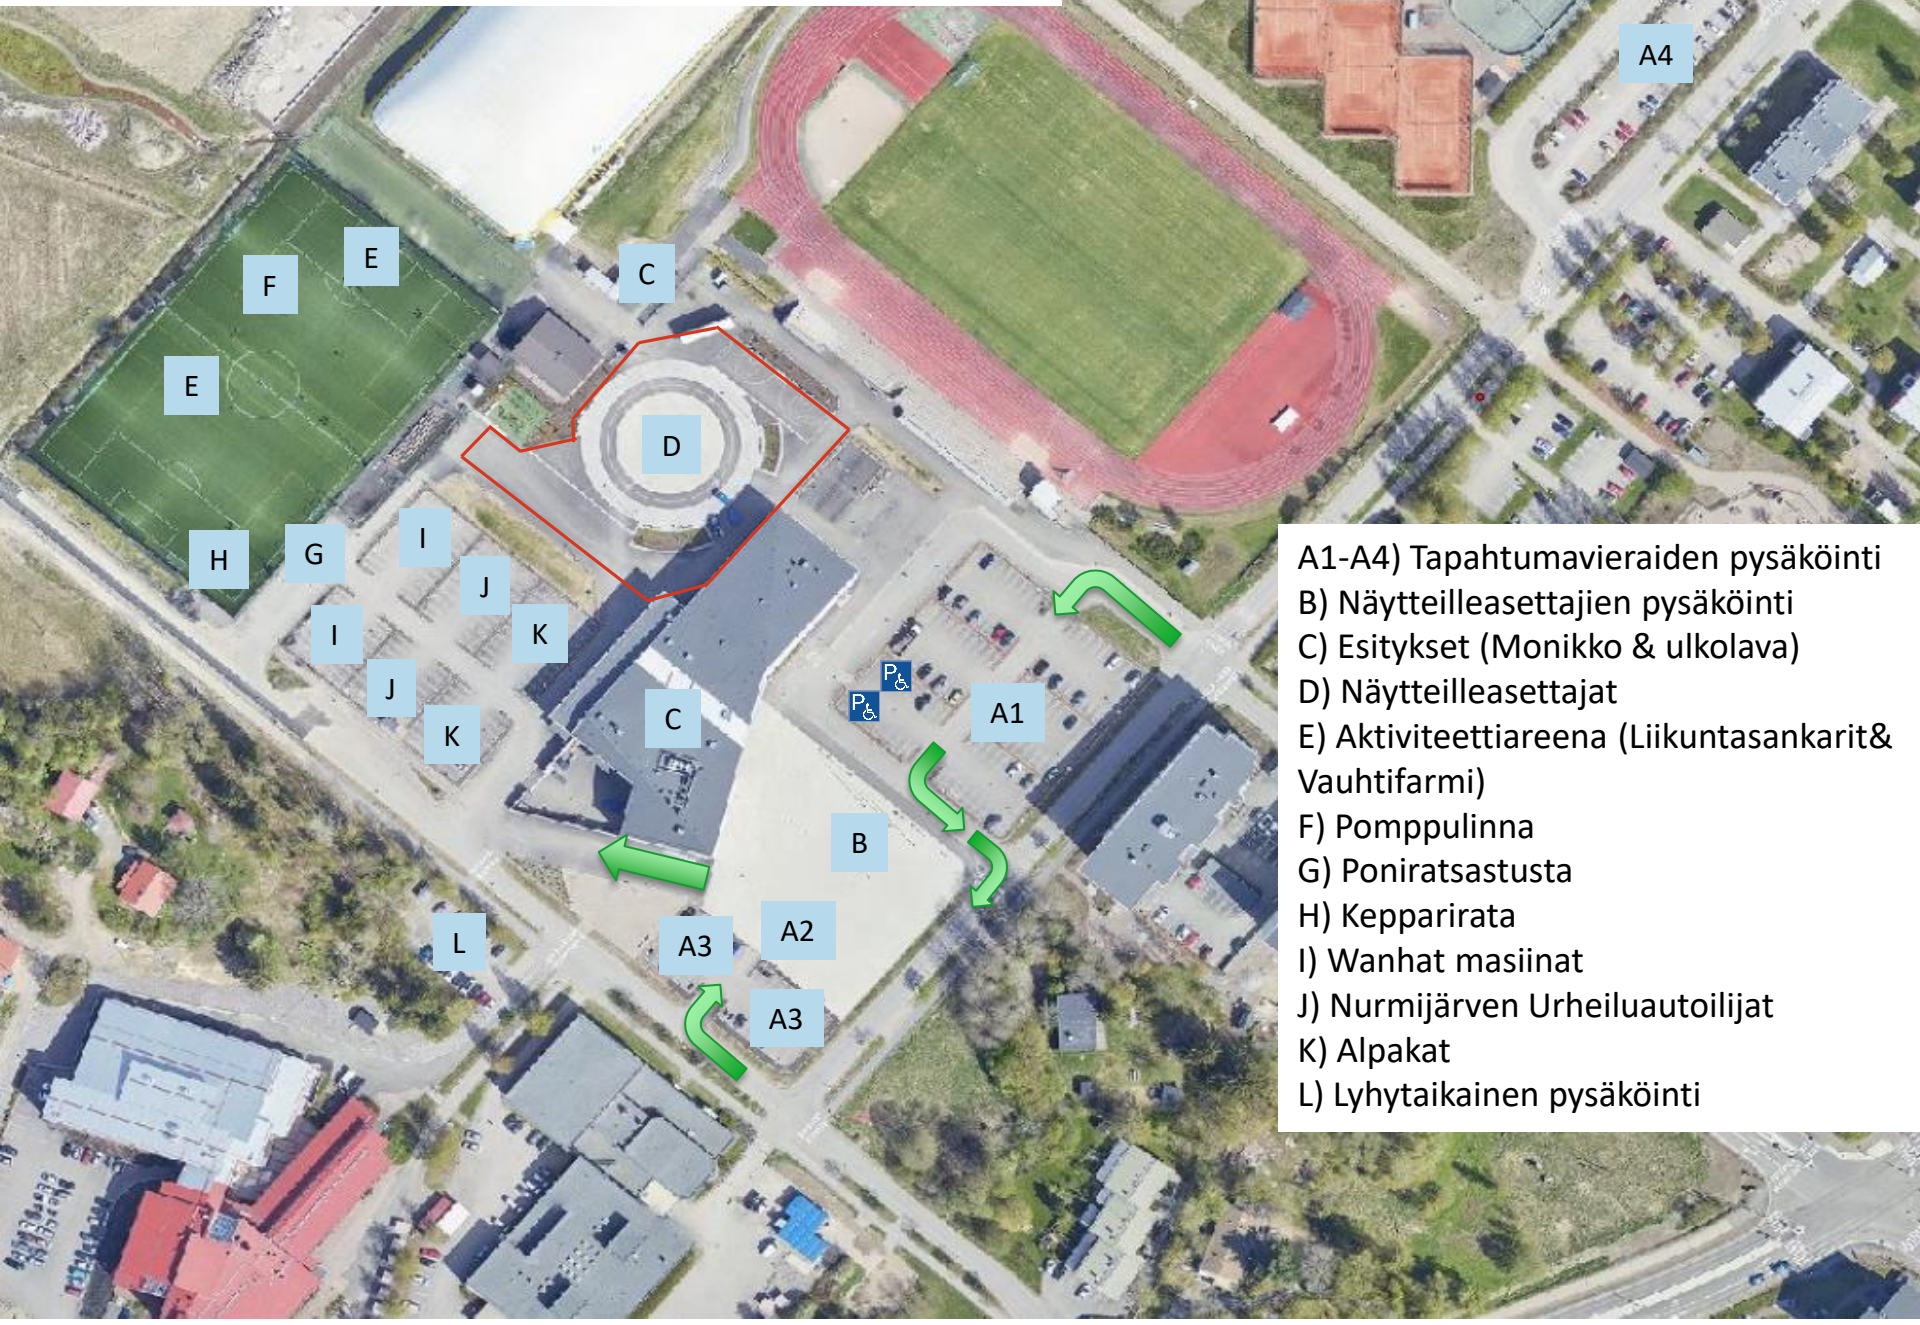

Nurmijärvi Open 2020 - tapahtuma-alue

Nurmijärvi Open 2020 – alue

- A1-A4) Tapahtumavieraiden pysäköinti
- B) Näytteilleasettajien pysäköinti
- C) Esitykset (Monikko & ulkolava)
- D) Näytteilleasettajat
- E) Aktiviteettiareena (Liikuntasankarit & Vauhtifarmi)
- F) Pomppulinna
- G) Poniratsastusta
- H) Kepparirata
- I) Wanhat masiinat
- J) Nurmijärven Urheiluautoilijat
- K) Alpakat
- L) Lyhytaikainen pysäköinti

Nurmijärvi Open 2020 – tapahtumatorin ständien sijainnit (alustava)

Näytteilleasettajat:
Ulkokehä (A), sähköt
Sisäkehä (B), ei sähköjä
Reuna-alue (C)
Isommat (D)