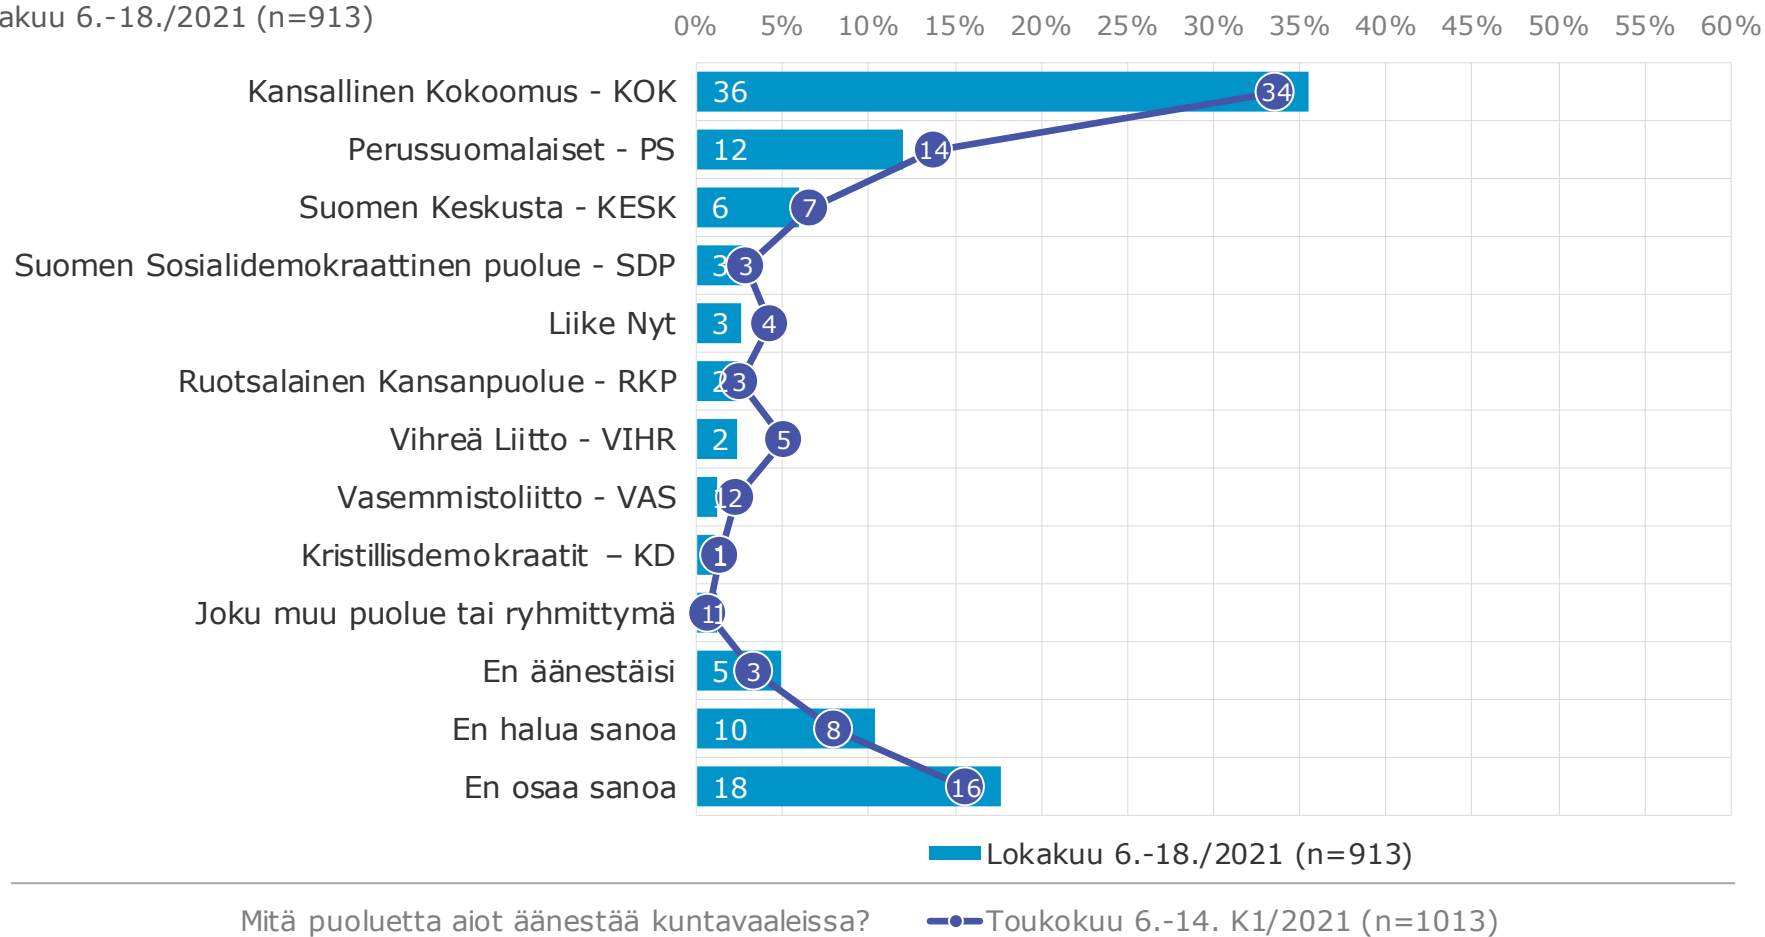

Lokakuu 6.-18./2021 (n=913)

Mitä puoluetta äänestää aluevaaleissa

Mitä puoluetta aiot äänestää tammikuun 2022 aluevaaleissa?

Lokakuu 6.-18./2021 (n=913)

Mitä puoluetta äänestää aluevaaleissa

Mitä puoluetta aiot äänestää tammikuun 2022 aluevaaleissa?

Lokakuu 6.-18./2021 (n=913)

■ Lokakuu 6.-18./2021 (n=913)

Mitä puoluetta äänestää aluevaaleissa

Mitä puoluetta aiot äänestää tammikuun 2022 aluevaaleissa?

Lokakuu 6.-18./2021 (n=913)

Mitä puoluetta äänestää aluevaaleissa

Mitä puoluetta aiot äänestää tammikuun 2022 aluevaaleissa?

Lokakuu 6.-18./2021 (n=913)

Mitä puoluetta äänestää aluevaaleissa

Mitä puoluetta aiot äänestää tammikuun 2022 aluevaaleissa?

Lokakuu 6.-18./2021 (n=913)

Mitä puoluetta äänestää aluevaaleissa

Mitä puoluetta aiot äänestää tammikuun 2022 aluevaaleissa?

Lokakuu 6.-18./2021 (n=913)

Mitä puoluetta äänestää aluevaaleissa

Mitä puoluetta aiot äänestää tammikuun 2022 aluevaaleissa?