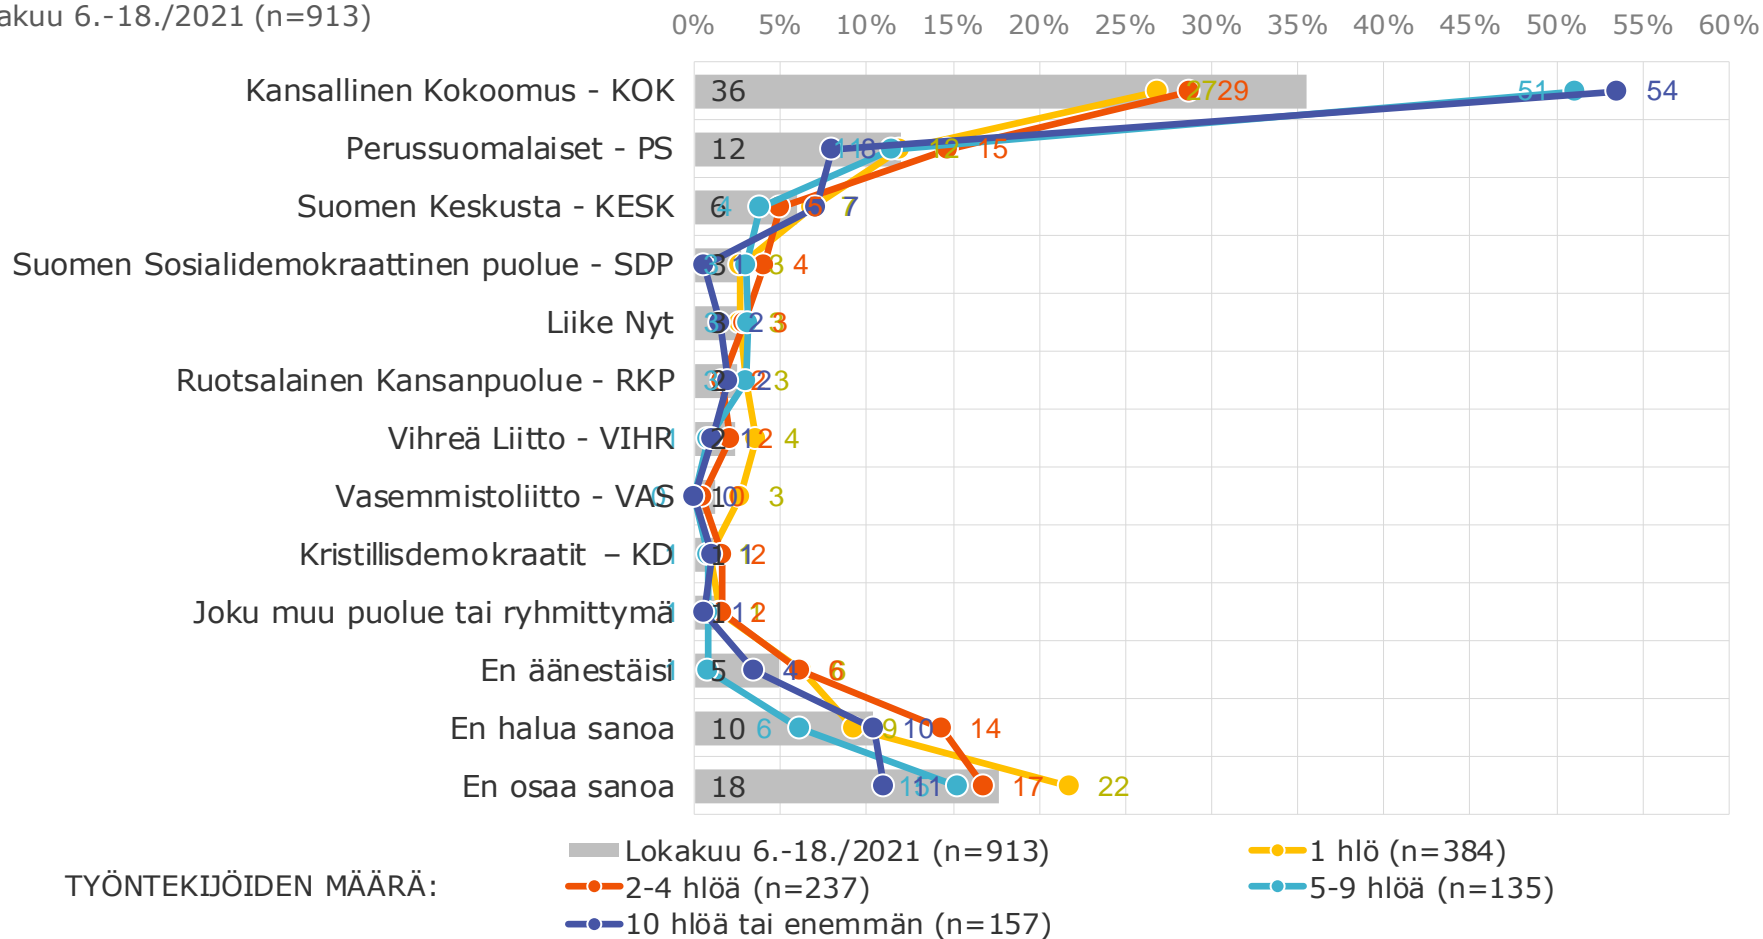

Lokakuu 6.-18./2021 (n=913)

Mitä puoluetta äänestää aluevaaleissa

Mitä puoluetta aiot äänestää tammikuun 2022 aluevaaleissa?

Lokakuu 6.-18./2021 (n=913)

Mitä puoluetta äänestää aluevaaleissa

Mitä puoluetta aiot äänestää tammikuun 2022 aluevaaleissa?

Lokakuu 6.-18./2021 (n=913)

■ Lokakuu 6.-18./2021 (n=913)

Mitä puoluetta äänestää aluevaaleissa

Mitä puoluetta aiot äänestää tammikuun 2022 aluevaaleissa?

Lokakuu 6.-18./2021 (n=913)

Mitä puoluetta äänestää aluevaaleissa

Mitä puoluetta aiot äänestää tammikuun 2022 aluevaaleissa?

Lokakuu 6.-18./2021 (n=913)

Mitä puoluetta äänestää aluevaaleissa

Mitä puoluetta aiot äänestää tammikuun 2022 aluevaaleissa?

Lokakuu 6.-18./2021 (n=913)