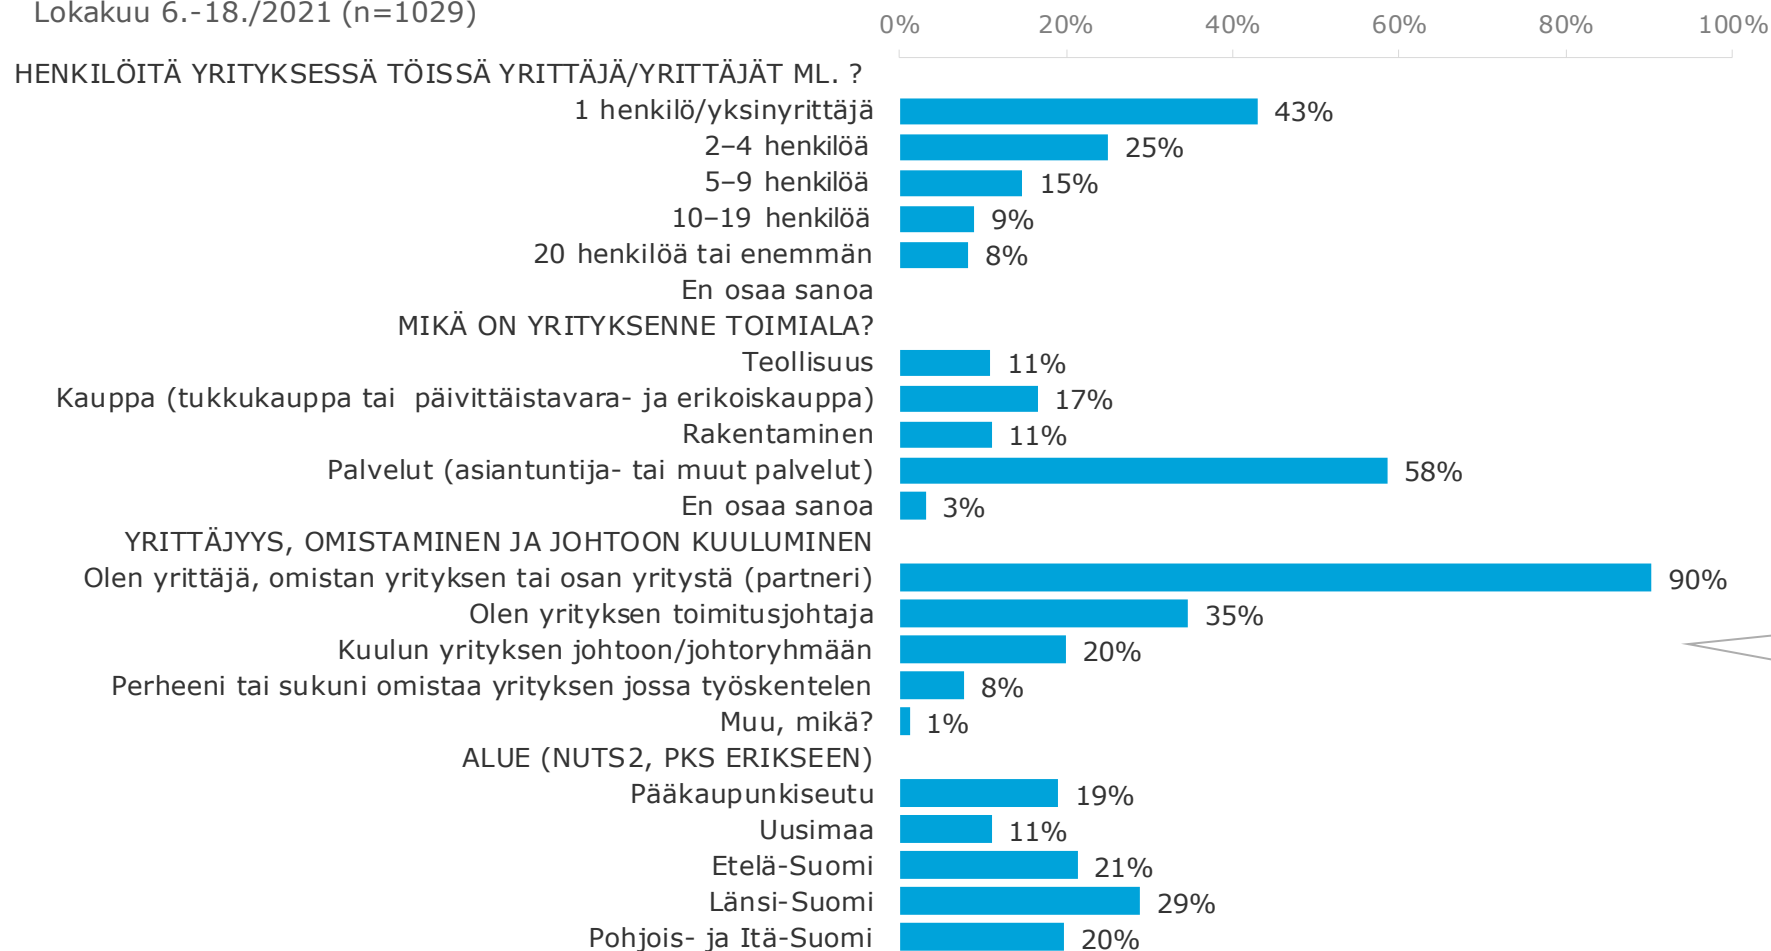

KANTAR

Puoluekannatus lokakuu 2021

27.10.2021

Kantar TNS Oy

Jaakko Hyry

t. 220405229

Tutkimuksen tarkoitus ja toteutus

- Tämän Yrittäjägallupin tarkoituksena on selvittää pienten ja keskisuurten yritysten yrittäjien mielipiteitä ja näkemyksiä ajankohtaisista aiheista.
- Tutkimus toteutettiin monimenetelmätutkimuksena, jolloin osa vastaajista osallistui tiedonkeruuseen sähköpostikyselyllä ja osa Gallup Forum -internetpaneelin kautta.
- Tutkimukseen vastasi yhteensä 1029 pk-yrityksen edustajaa seuraavasti:
 1. Gallup Forum -paneelista lähestyen sen yrittäjäpanelisteja (124 vastausta)
 2. Bisnode -yritystietokannasta sähköpostikyselynä (311 vastausta)
 3. Suomen Yrittäjien rekisteristä sähköpostikyselynä (594 vastausta)
- Kaikki vastaukset tallentuivat yhteismitallisina samaan tietokantaan analysointia varten.
- Tiedonkeruu tehtiin 11.10. - 18.10. 2021 välisenä aikana.
- Tulosten luottamusväli on kokonaistuloksen osalta +- 3,1 prosenttiyksikköä.

Aineiston rakenne

Aineiston rakenne

Lokakuu 6.-18./2021 (n=1029)

Vastaaja voi tässä kuulua useampaan ryhmään samanaikaisesti.

Mitä puoluetta äänestää aluevaaleissa

Mitä puoluetta aiot äänestää tammikuun 2022 aluevaaleissa?

Lokakuu 6.-18./2021 (n=913)

Mitä puoluetta äänestää aluevaaleissa

Mitä puoluetta aiot äänestää tammikuun 2022 aluevaaleissa?

Lokakuu 6.-18./2021 (n=913)

Mitä puoluetta äänestää aluevaaleissa

Mitä puoluetta aiot äänestää tammikuun 2022 aluevaaleissa?