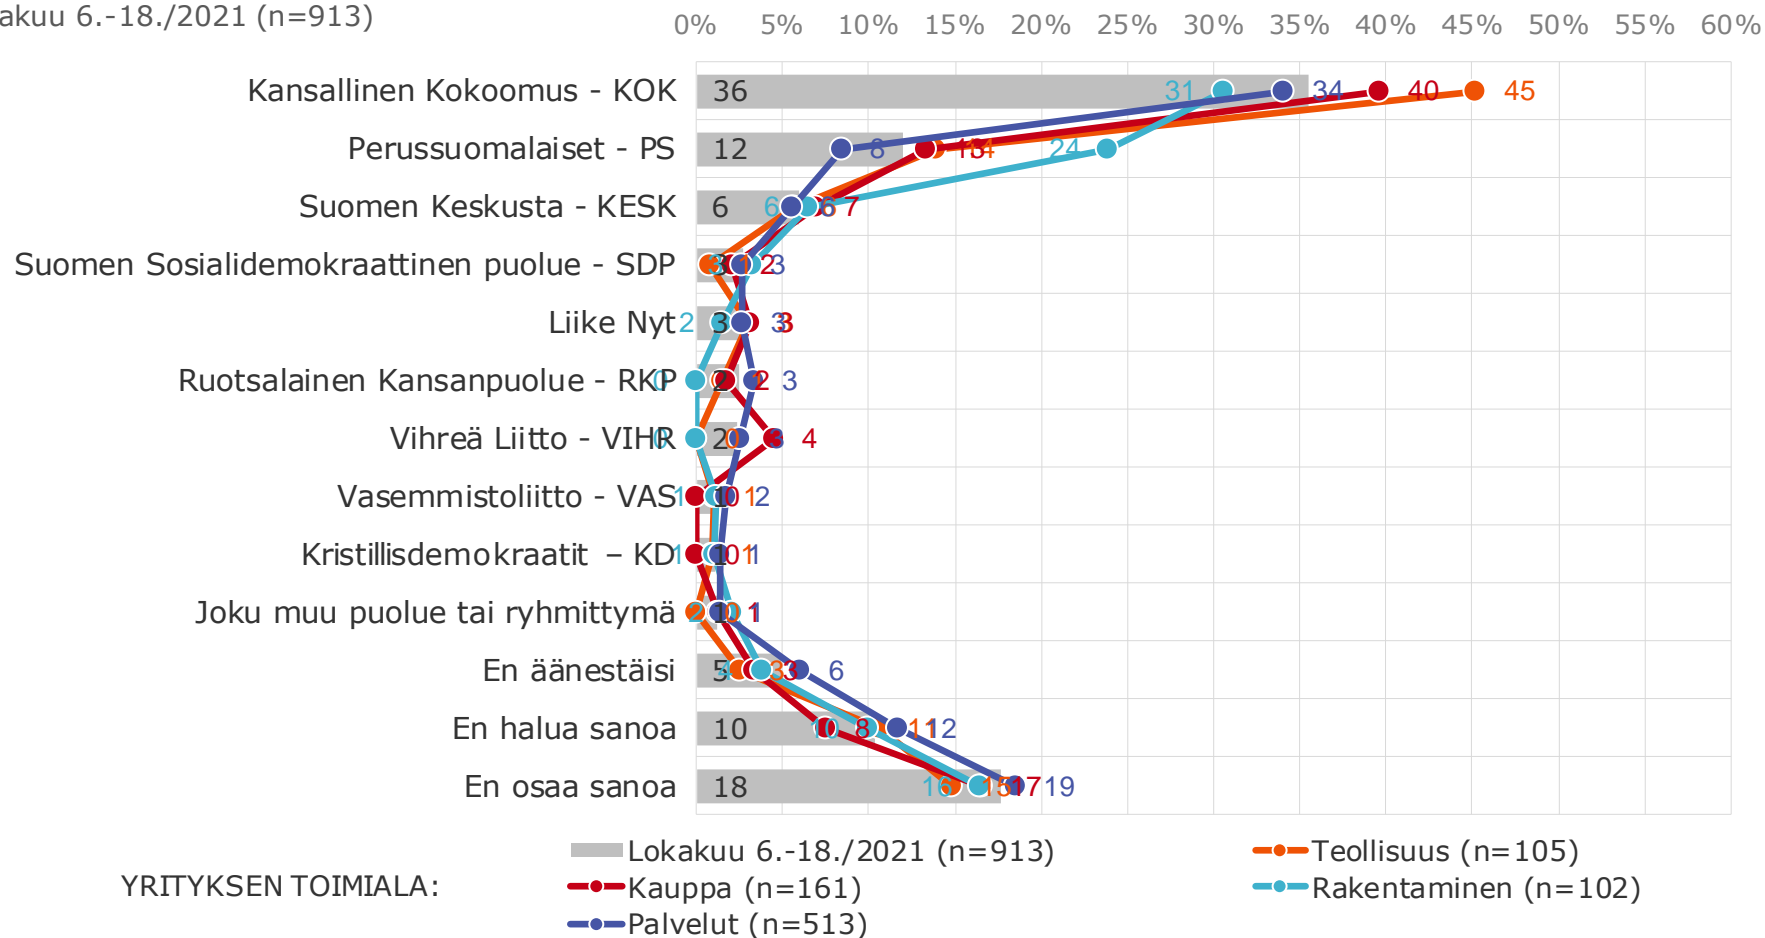

Lokakuu 6.-18./2021 (n=913)

■ Lokakuu 6.-18./2021 (n=913)

Mitä puoluetta äänestää aluevaaleissa

Mitä puoluetta aiot äänestää tammikuun 2022 aluevaaleissa?

Lokakuu 6.-18./2021 (n=913)

Mitä puoluetta äänestää aluevaaleissa

Mitä puoluetta aiot äänestää tammikuun 2022 aluevaaleissa?

Lokakuu 6.-18./2021 (n=913)

Mitä puoluetta äänestää aluevaaleissa

Mitä puoluetta aiot äänestää tammikuun 2022 aluevaaleissa?

Lokakuu 6.-18./2021 (n=913)

Mitä puoluetta äänestää aluevaaleissa

Mitä puoluetta aiot äänestää tammikuun 2022 aluevaaleissa?

Lokakuu 6.-18./2021 (n=913)

Mitä puoluetta äänestää aluevaaleissa

Mitä puoluetta aiot äänestää tammikuun 2022 aluevaaleissa?

Lokakuu 6.-18./2021 (n=913)