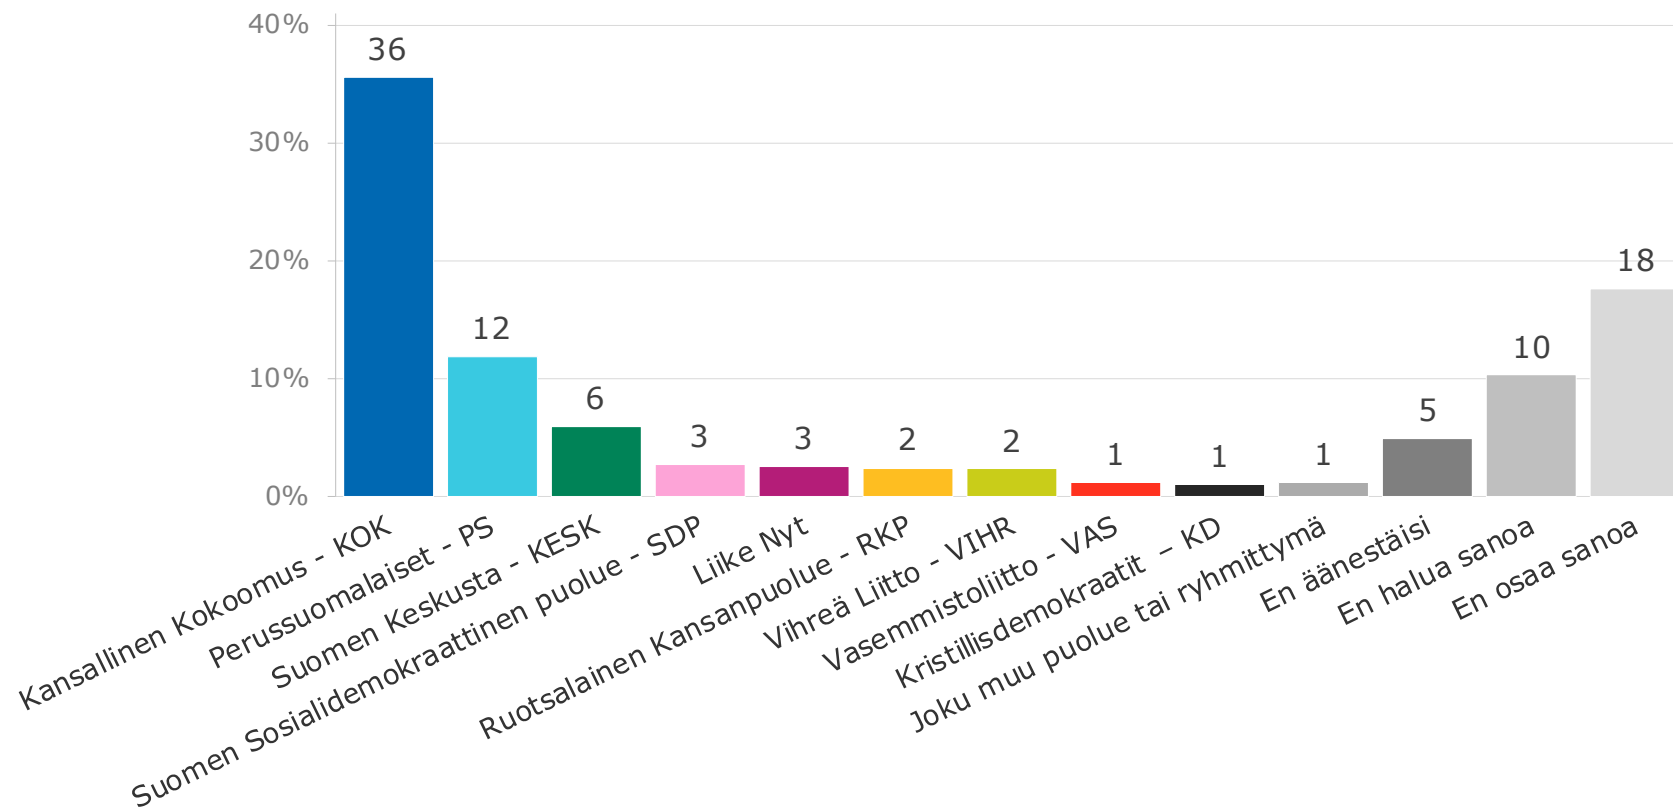

KANTAR

Puoluekannatus lokakuu 2021

27.10.2021

Kantar TNS Oy

Jaakko Hyry

t. 220405229

Tutkimuksen tarkoitus ja toteutus

- Tämän Yrittäjägallupin tarkoituksena on selvittää pienten ja keskisuurten yritysten yrittäjien mielipiteitä ja näkemyksiä ajankohtaisista aiheista.
- Tutkimus toteutettiin monimenetelmätutkimuksena, jolloin osa vastaajista osallistui tiedonkeruuseen sähköpostikyselyllä ja osa Gallup Forum -internetpaneelin kautta.
- Tutkimukseen vastasi yhteensä 1029 pk-yrityksen edustajaa seuraavasti:
 1. Gallup Forum -paneelista lähestyen sen yrittäjäpanelisteja (124 vastausta)
 2. Bisnode -yritystietokannasta sähköpostikyselynä (311 vastausta)
 3. Suomen Yrittäjien rekisteristä sähköpostikyselynä (594 vastausta)
- Kaikki vastaukset tallentuivat yhteismitallisina samaan tietokantaan analysointia varten.
- Tiedonkeruu tehtiin 11.10. - 18.10. 2021 välisenä aikana.
- Tulosten luottamusväli on kokonaistuloksen osalta +- 3,1 prosenttiyksikköä.

Aineiston rakenne

Aineiston rakenne

Lokakuu 6.-18./2021 (n=1029)

Vastaaja voi tässä kuulua useampaan ryhmään samanaikaisesti.

Mitä puoluetta äänestää aluevaaleissa

Mitä puoluetta aiot äänestää tammikuun 2022 aluevaaleissa?

Lokakuu 6.-18./2021 (n=913)

Mitä puoluetta äänestää aluevaaleissa

Mitä puoluetta aiot äänestää tammikuun 2022 aluevaaleissa?

Lokakuu 6.-18./2021 (n=913)

Mitä puoluetta äänestää aluevaaleissa

Mitä puoluetta aiot äänestää tammikuun 2022 aluevaaleissa?

Lokakuu 6.-18./2021 (n=913)

■ Lokakuu 6.-18./2021 (n=913)

Mitä puoluetta äänestää aluevaaleissa

Mitä puoluetta aiot äänestää tammikuun 2022 aluevaaleissa?

Lokakuu 6.-18./2021 (n=913)

Mitä puoluetta äänestää aluevaaleissa