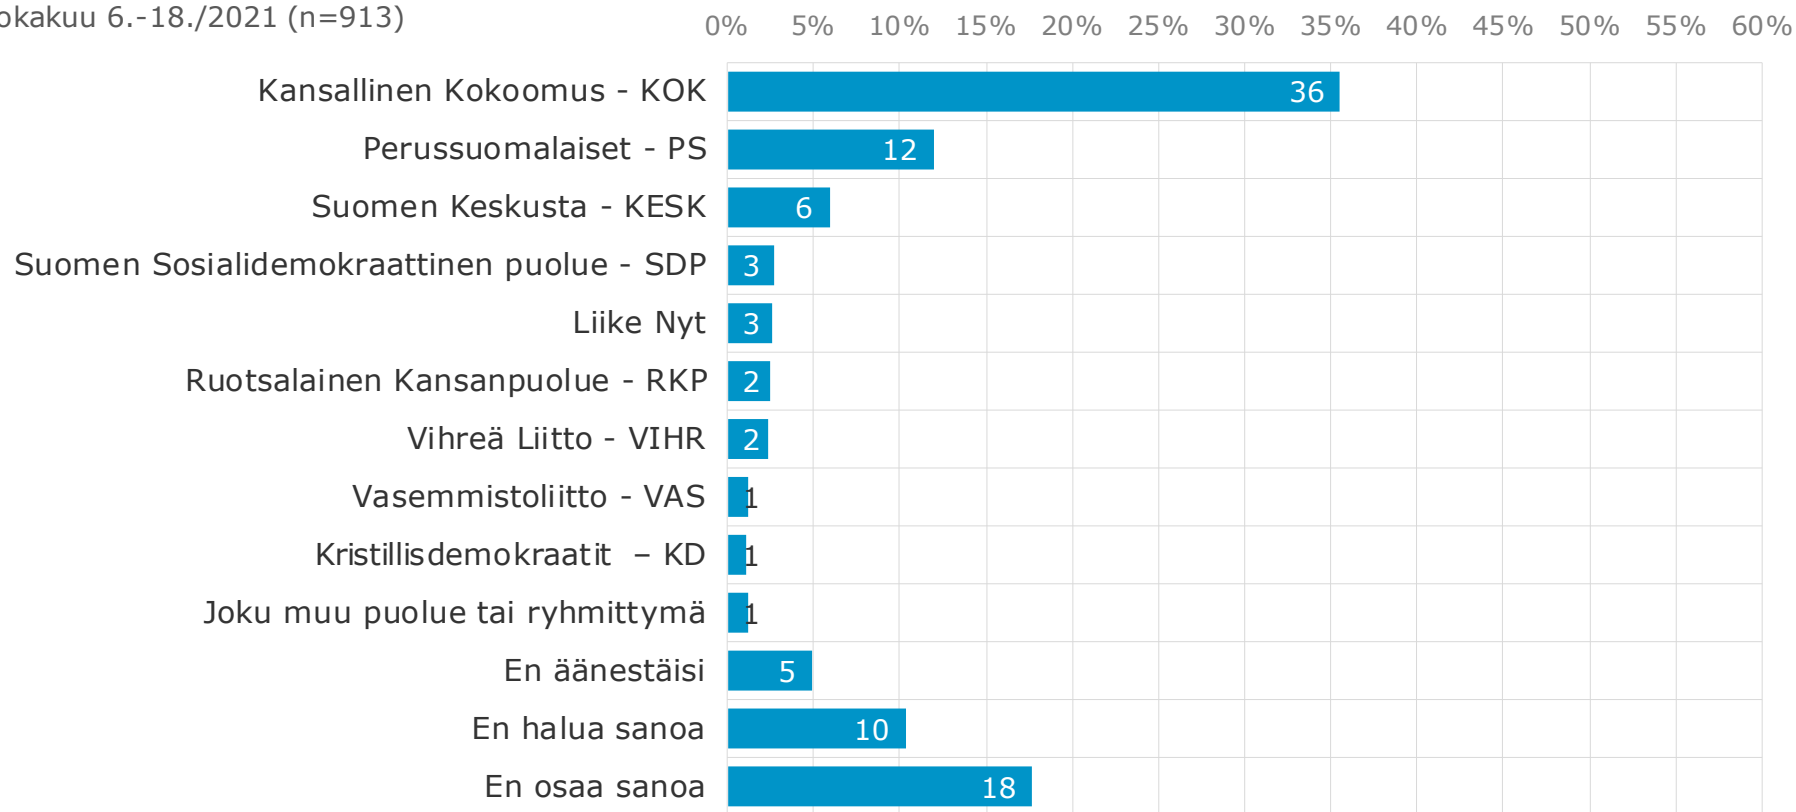

KANTAR

Puoluekannatus lokakuu 2021

27.10.2021

Kantar TNS Oy

Jaakko Hyry

t. 220405229

Tutkimuksen tarkoitus ja toteutus

- Tämän Yrittäjägallupin tarkoituksena on selvittää pienten ja keskisuurten yritysten yrittäjien mielipiteitä ja näkemyksiä ajankohtaisista aiheista.
- Tutkimus toteutettiin monimenetelmätutkimuksena, jolloin osa vastaajista osallistui tiedonkeruuseen sähköpostikyselyllä ja osa Gallup Forum -internetpaneelin kautta.
- Tutkimukseen vastasi yhteensä 1029 pk-yrityksen edustajaa seuraavasti:
 1. Gallup Forum -paneelista lähestyen sen yrittäjäpanelisteja (124 vastausta)
 2. Bisnode -yritystietokannasta sähköpostikyselynä (311 vastausta)
 3. Suomen Yrittäjien rekisteristä sähköpostikyselynä (594 vastausta)
- Kaikki vastaukset tallentuivat yhteismitallisina samaan tietokantaan analysointia varten.
- Tiedonkeruu tehtiin 11.10. - 18.10. 2021 välisenä aikana.
- Tulosten luottamusväli on kokonaistuloksen osalta +- 3,1 prosenttiyksikköä.

Aineiston rakenne

Aineiston rakenne

Lokakuu 6.-18./2021 (n=1029)

Vastaaja voi tässä kuulua useampaan ryhmään samanaikaisesti.

Mitä puoluetta äänestää aluevaaleissa

Mitä puoluetta aiot äänestää tammikuun 2022 aluevaaleissa?

Lokakuu 6.-18./2021 (n=913)

Mitä puoluetta äänestää aluevaaleissa

Mitä puoluetta aiot äänestää tammikuun 2022 aluevaaleissa?

Lokakuu 6.-18./2021 (n=913)

Mitä puoluetta äänestää aluevaaleissa

Mitä puoluetta aiot äänestää tammikuun 2022 aluevaaleissa?

Lokakuu 6.-18./2021 (n=913)

■ Lokakuu 6.-18./2021 (n=913)

Mitä puoluetta äänestää aluevaaleissa

Mitä puoluetta aiot äänestää tammikuun 2022 aluevaaleissa?

Lokakuu 6.-18./2021 (n=913)

Mitä puoluetta äänestää aluevaaleissa