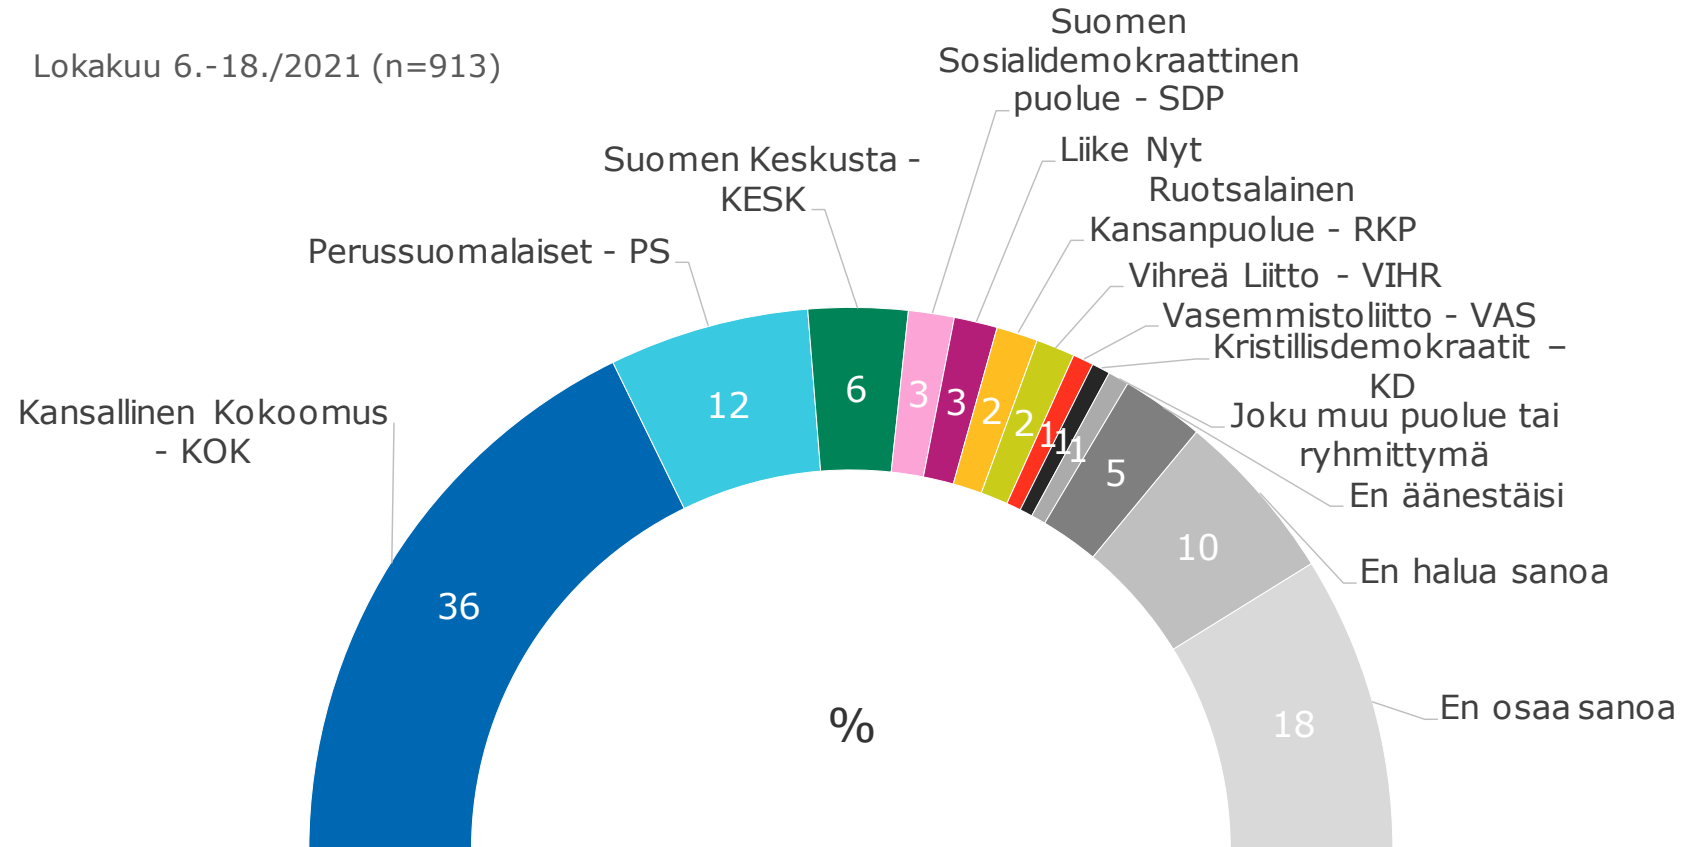

KANTAR

Puoluekannatus lokakuu 2021

27.10.2021

Kantar TNS Oy

Jaakko Hyry

t. 220405229

Tutkimuksen tarkoitus ja toteutus

- Tämän Yrittäjägallupin tarkoituksena on selvittää pienten ja keskisuurten yritysten yrittäjien mielipiteitä ja näkemyksiä ajankohtaisista aiheista.
- Tutkimus toteutettiin monimenetelmätutkimuksena, jolloin osa vastaajista osallistui tiedonkeruuseen sähköpostikyselyllä ja osa Gallup Forum -internetpaneelin kautta.
- Tutkimukseen vastasi yhteensä 1029 pk-yrityksen edustajaa seuraavasti:
 1. Gallup Forum -paneelista lähestyen sen yrittäjäpanelisteja (124 vastausta)
 2. Bisnode -yritystietokannasta sähköpostikyselynä (311 vastausta)
 3. Suomen Yrittäjien rekisteristä sähköpostikyselynä (594 vastausta)
- Kaikki vastaukset tallentuivat yhteismitallisina samaan tietokantaan analysointia varten.
- Tiedonkeruu tehtiin 11.10. - 18.10. 2021 välisenä aikana.
- Tulosten luottamusväli on kokonaistuloksen osalta +- 3,1 prosenttiyksikköä.

Aineiston rakenne

Aineiston rakenne

Lokakuu 6.-18./2021 (n=1029)

Vastaaja voi tässä kuulua useampaan ryhmään samanaikaisesti.

Mitä puoluetta äänestää aluevaaleissa

Mitä puoluetta aiot äänestää tammikuun 2022 aluevaaleissa?

Lokakuu 6.-18./2021 (n=913)

Mitä puoluetta äänestää aluevaaleissa

Mitä puoluetta aiot äänestää tammikuun 2022 aluevaaleissa?

Lokakuu 6.-18./2021 (n=913)

Mitä puoluetta äänestää aluevaaleissa

Mitä puoluetta aiot äänestää tammikuun 2022 aluevaaleissa?

Lokakuu 6.-18./2021 (n=913)

■ Lokakuu 6.-18./2021 (n=913)

Mitä puoluetta äänestää aluevaaleissa

Mitä puoluetta aiot äänestää tammikuun 2022 aluevaaleissa?

Lokakuu 6.-18./2021 (n=913)

Mitä puoluetta äänestää aluevaaleissa