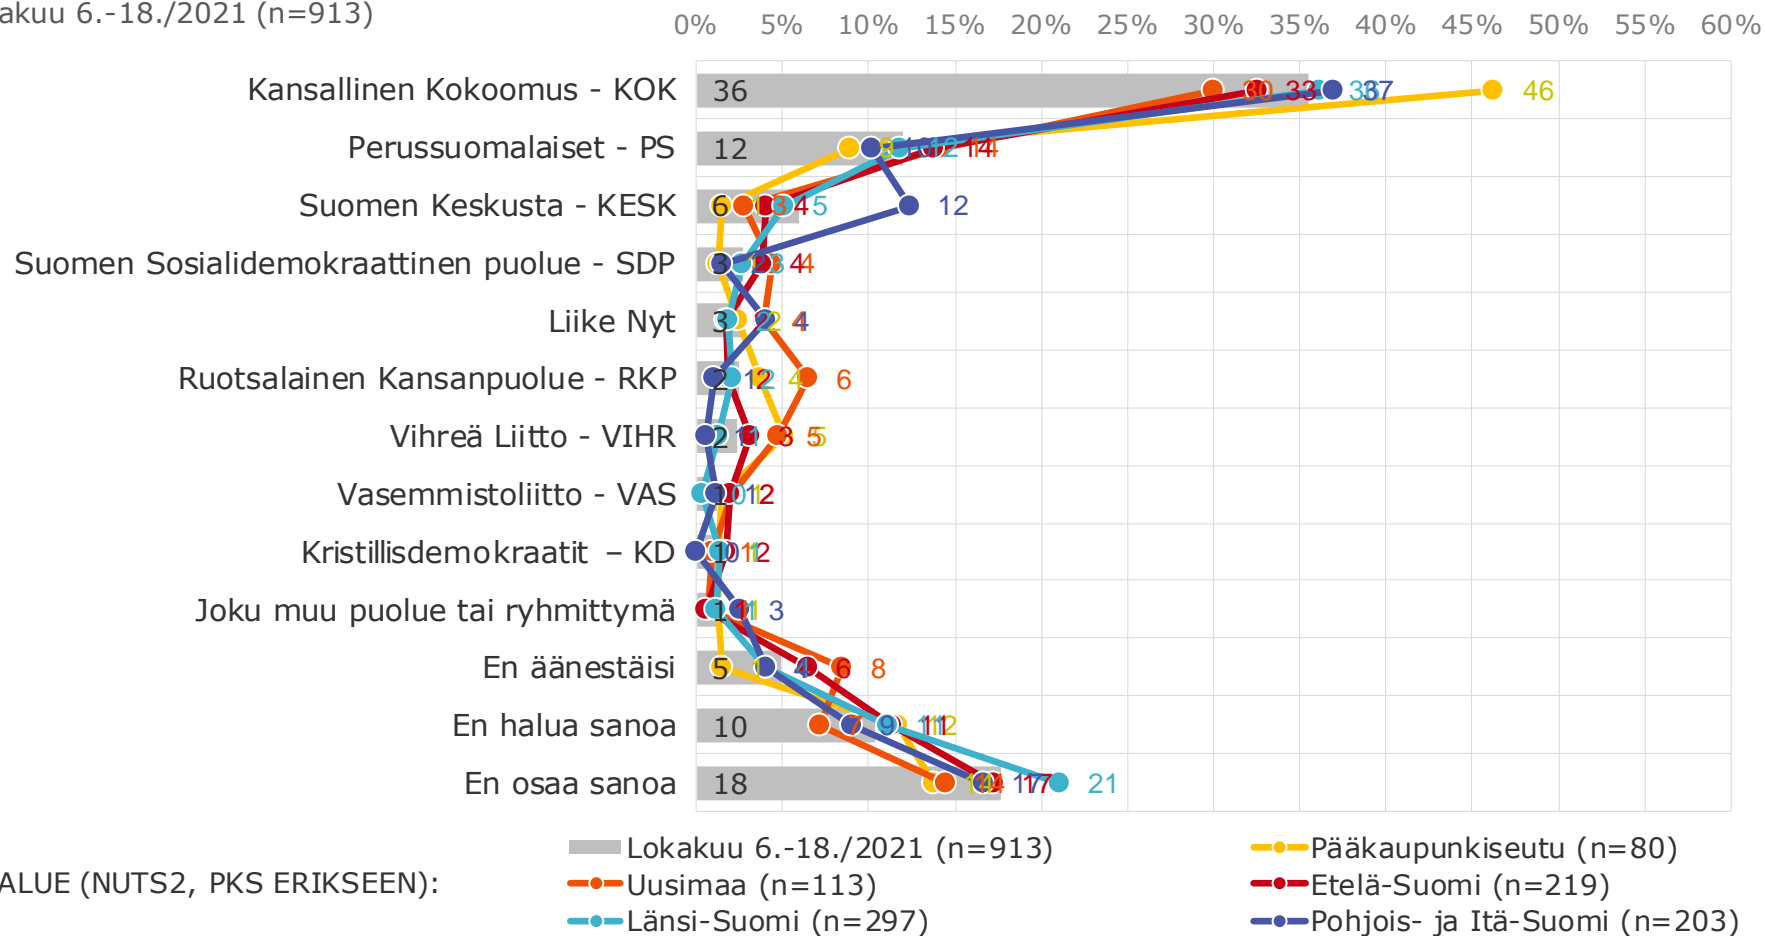

Lokakuu 6.-18./2021 (n=913)

■ Lokakuu 6.-18./2021 (n=913)

Mitä puoluetta äänestää aluevaaleissa

Mitä puoluetta aiot äänestää tammikuun 2022 aluevaaleissa?

Lokakuu 6.-18./2021 (n=913)

Mitä puoluetta äänestää aluevaaleissa

Mitä puoluetta aiot äänestää tammikuun 2022 aluevaaleissa?

Lokakuu 6.-18./2021 (n=913)

Mitä puoluetta äänestää aluevaaleissa

Mitä puoluetta aiot äänestää tammikuun 2022 aluevaaleissa?

Lokakuu 6.-18./2021 (n=913)

Mitä puoluetta äänestää aluevaaleissa

Mitä puoluetta aiot äänestää tammikuun 2022 aluevaaleissa?

Lokakuu 6.-18./2021 (n=913)

Mitä puoluetta äänestää aluevaaleissa

Mitä puoluetta aiot äänestää tammikuun 2022 aluevaaleissa?

Lokakuu 6.-18./2021 (n=913)