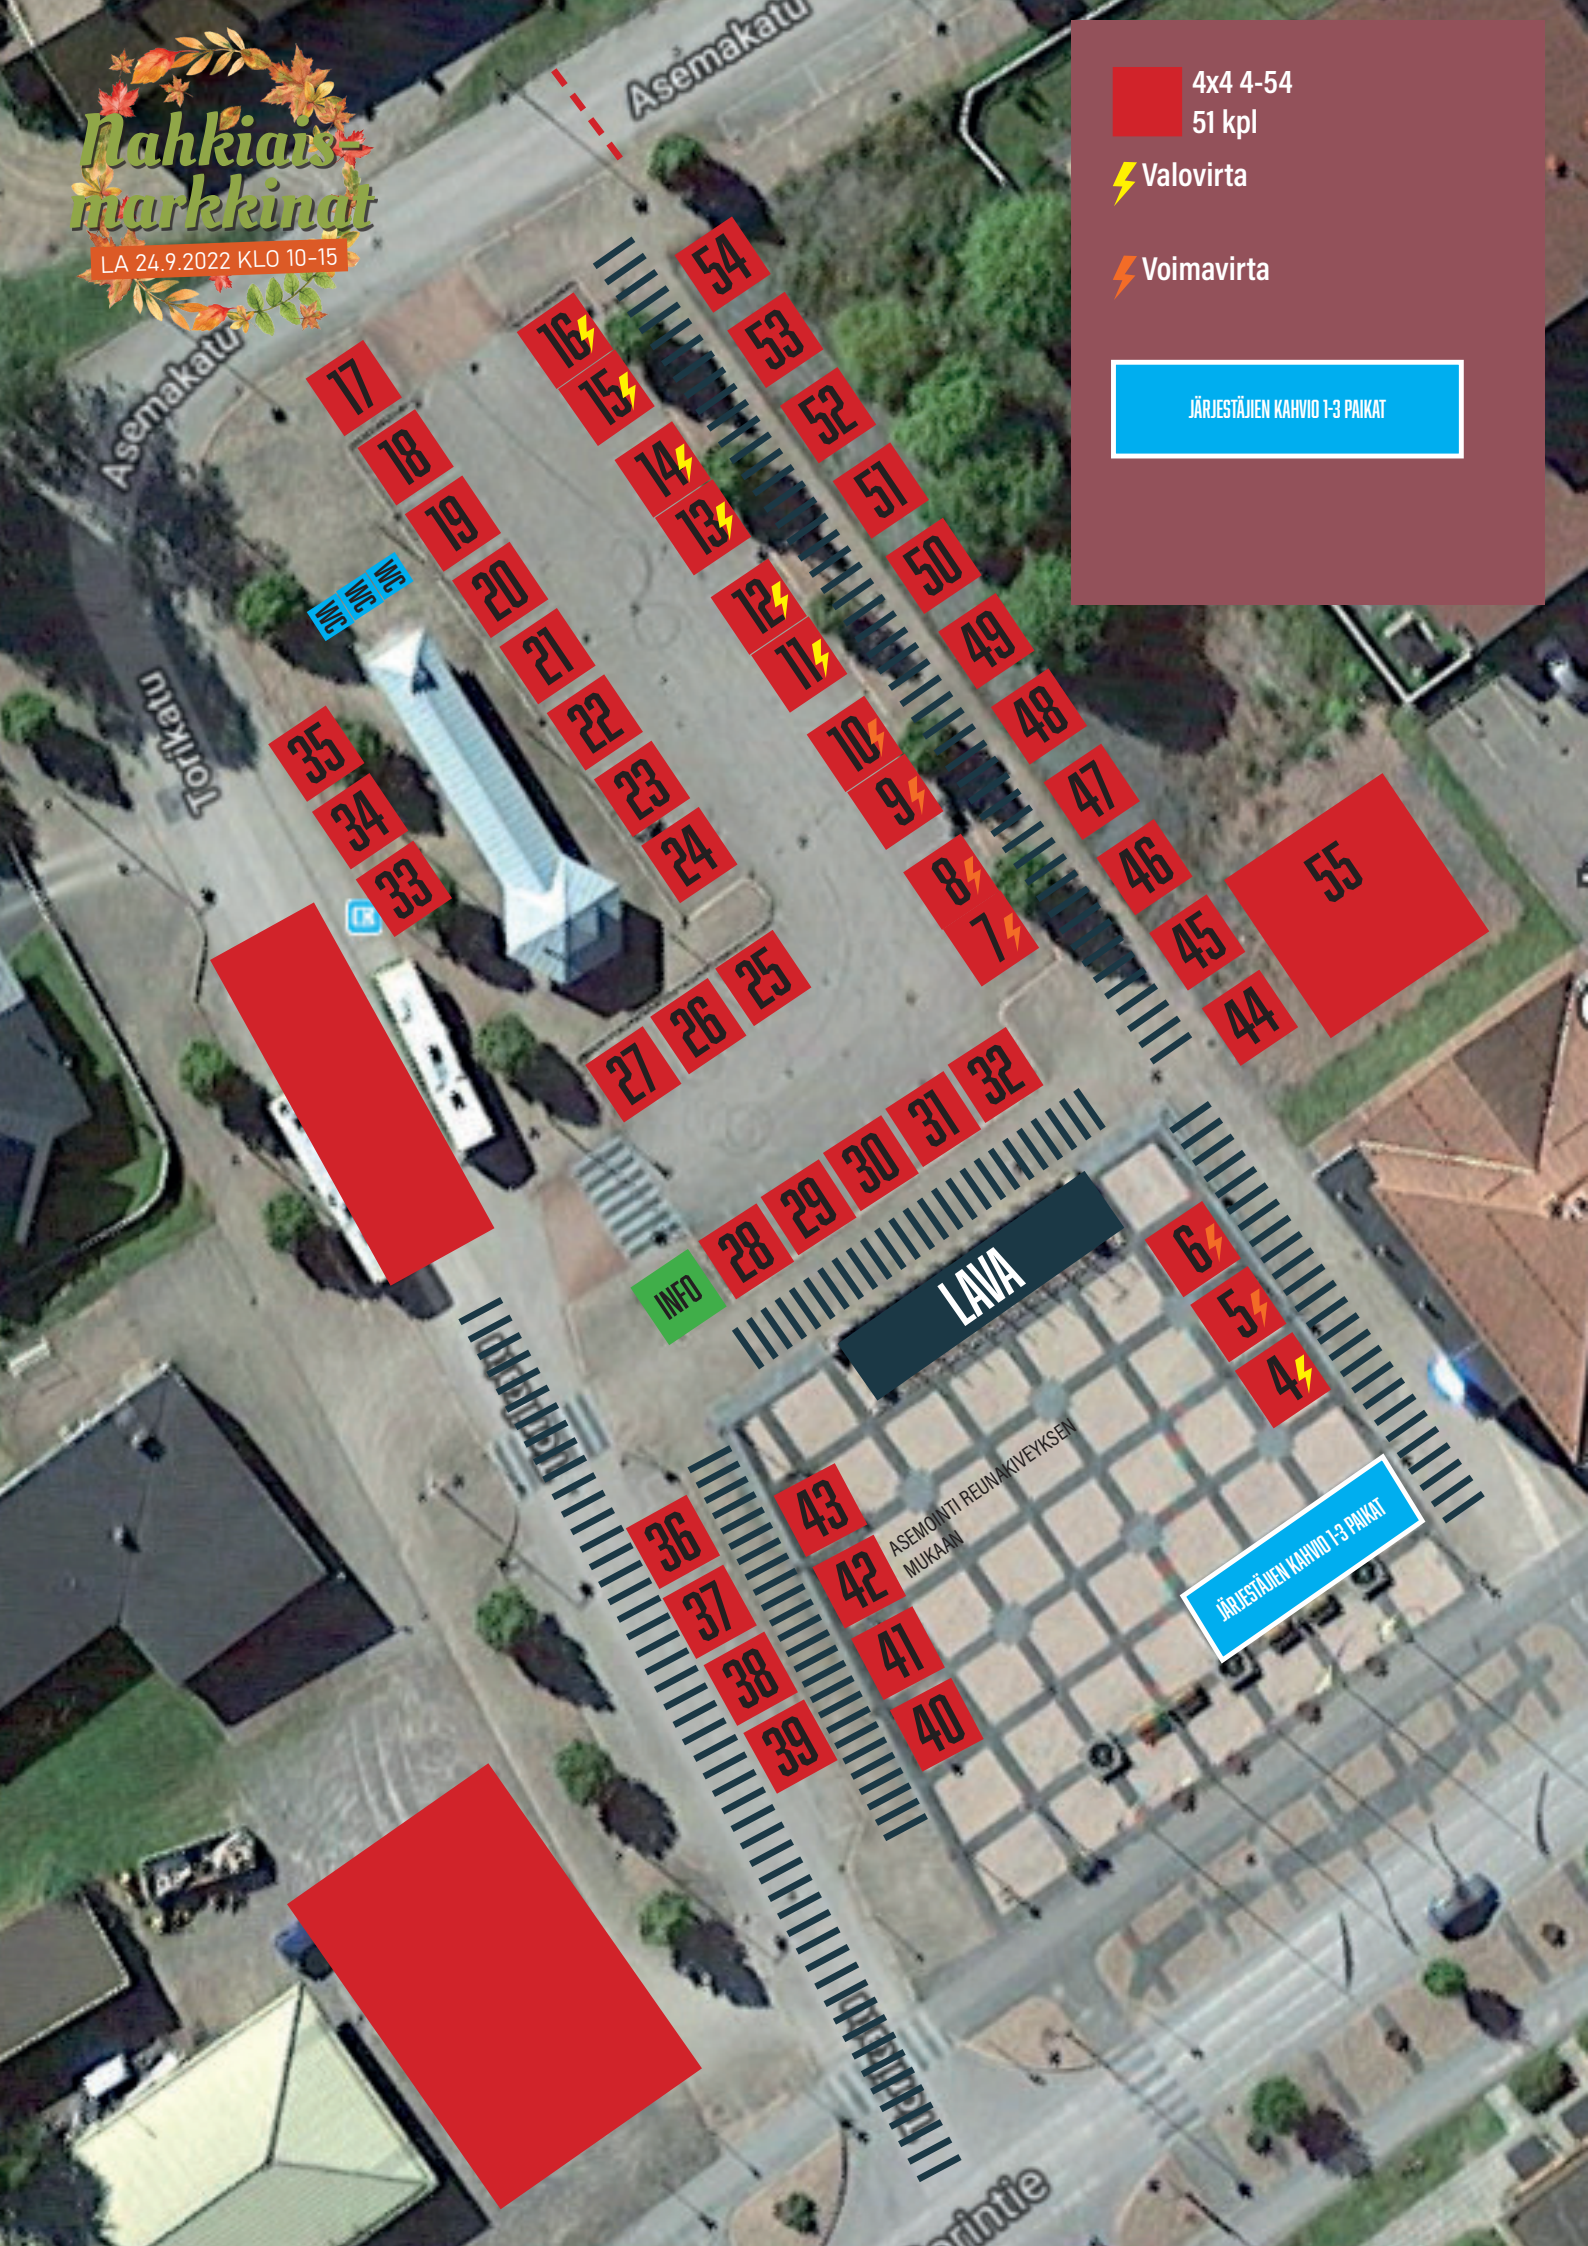

4x4 4-54  
51 kpl

⚡ Valovirta

⚡ Voimavirta

JÄRJESTÄJIEN KAHVIO 1-3 PAIKAT

Asemakatu

Asemakatu

Toriakatu

Korinttie

INFO

LAVA

ASEMONTI REUNAKIVETYKSEN  
MUKAAN

JÄRJESTÄJIEN KAHVIO 1-3 PAIKAT

Wp

Wp