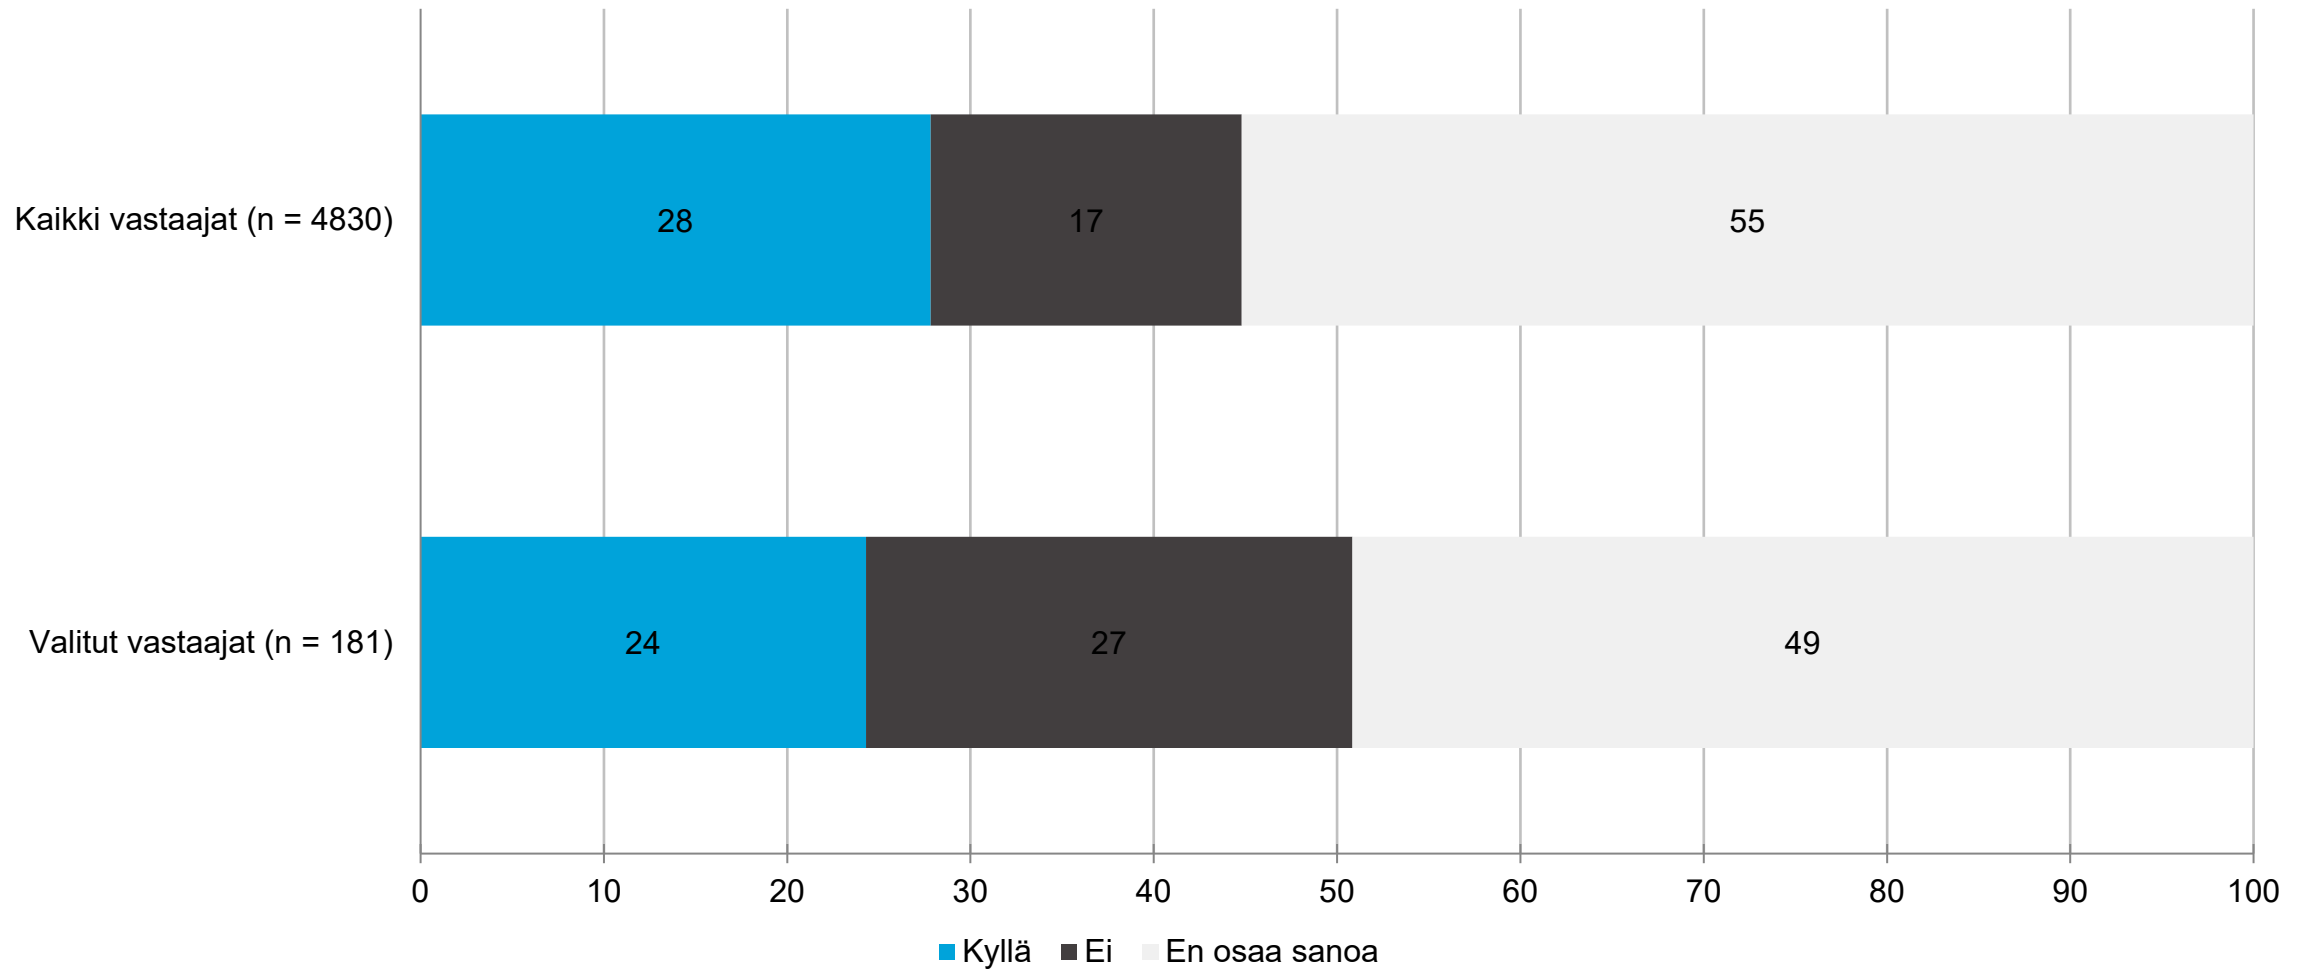

Järjestää verkostoitumistilaisuuksia: Muu toimija

OSAJOUKKO: Kanta-Häme