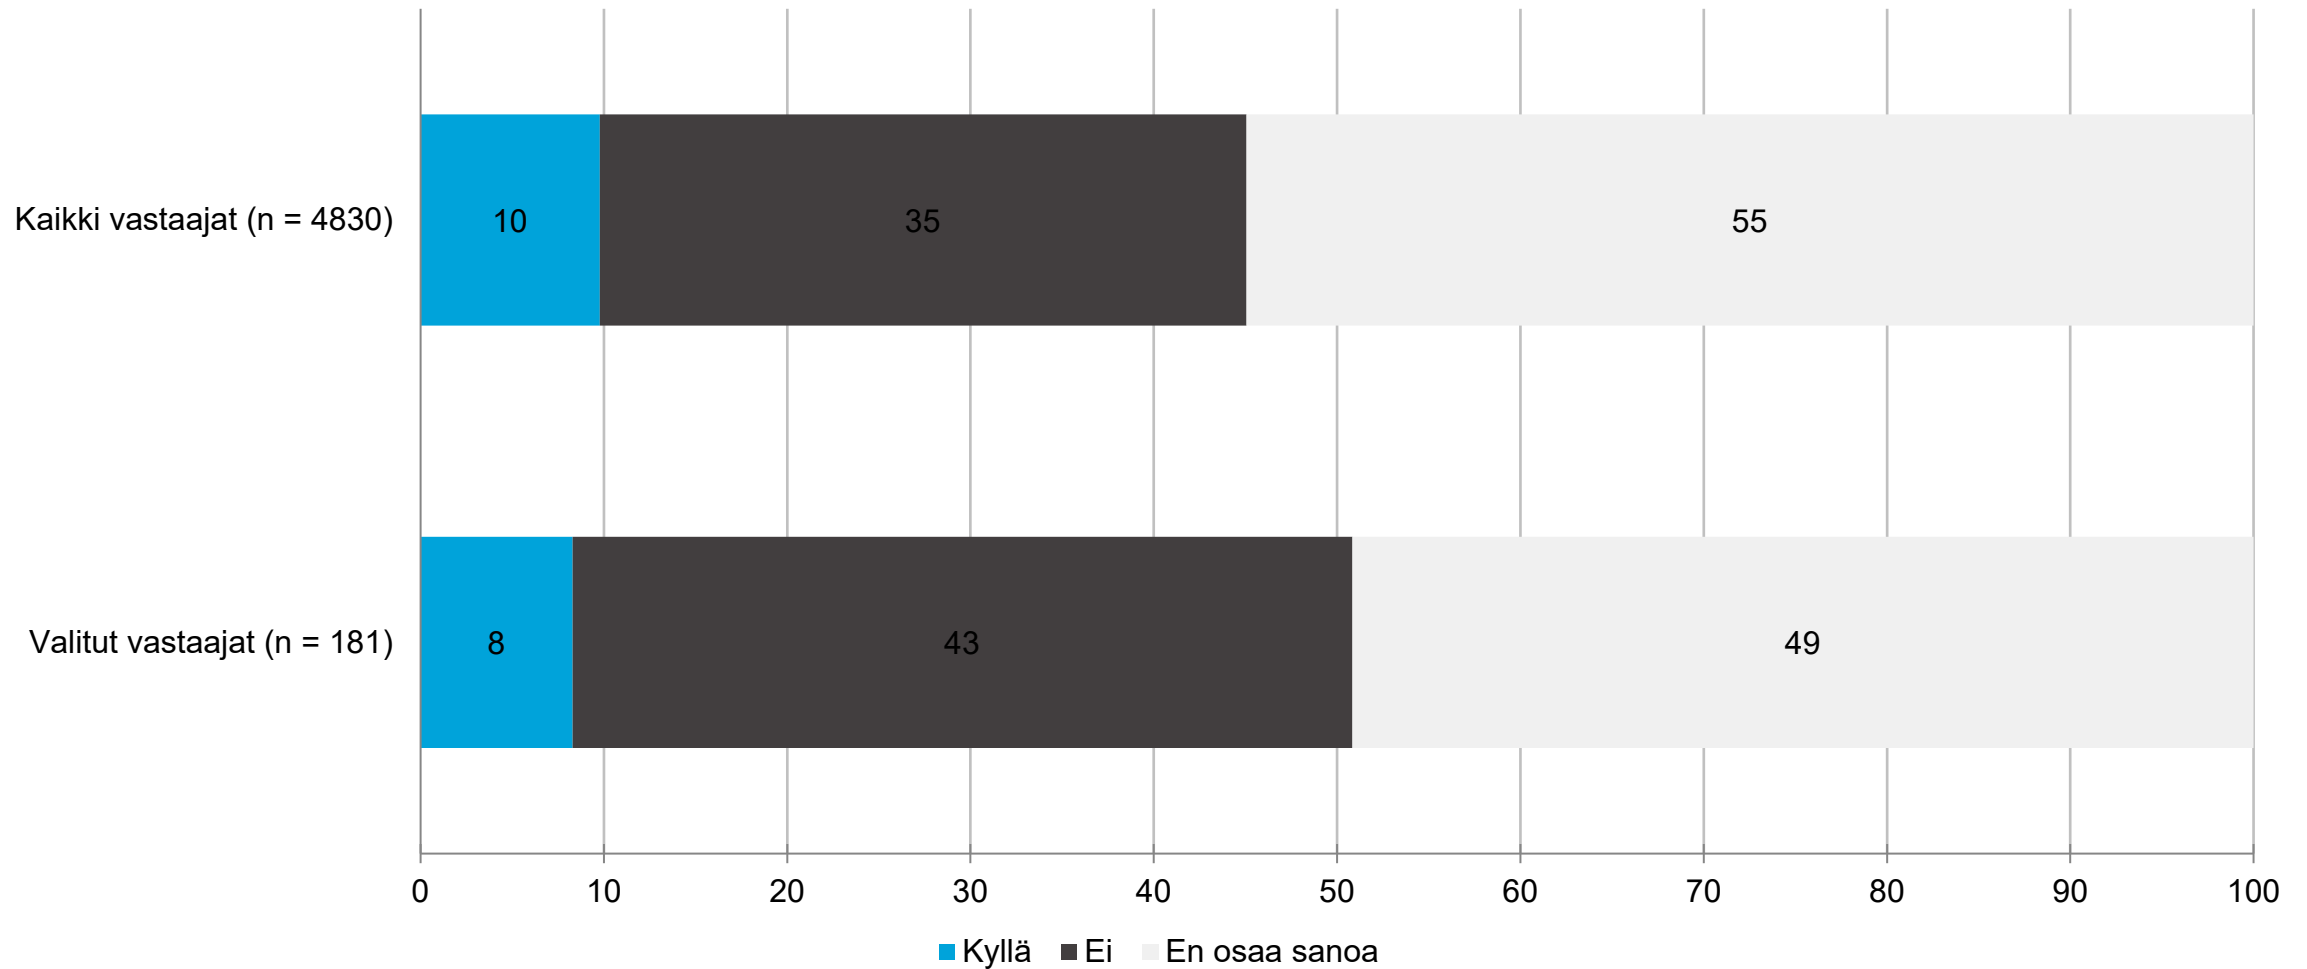

Järjestää verkostoitumistilaisuuksia: Hyvinvointialue

OSAJOUKKO: Kanta-Häme