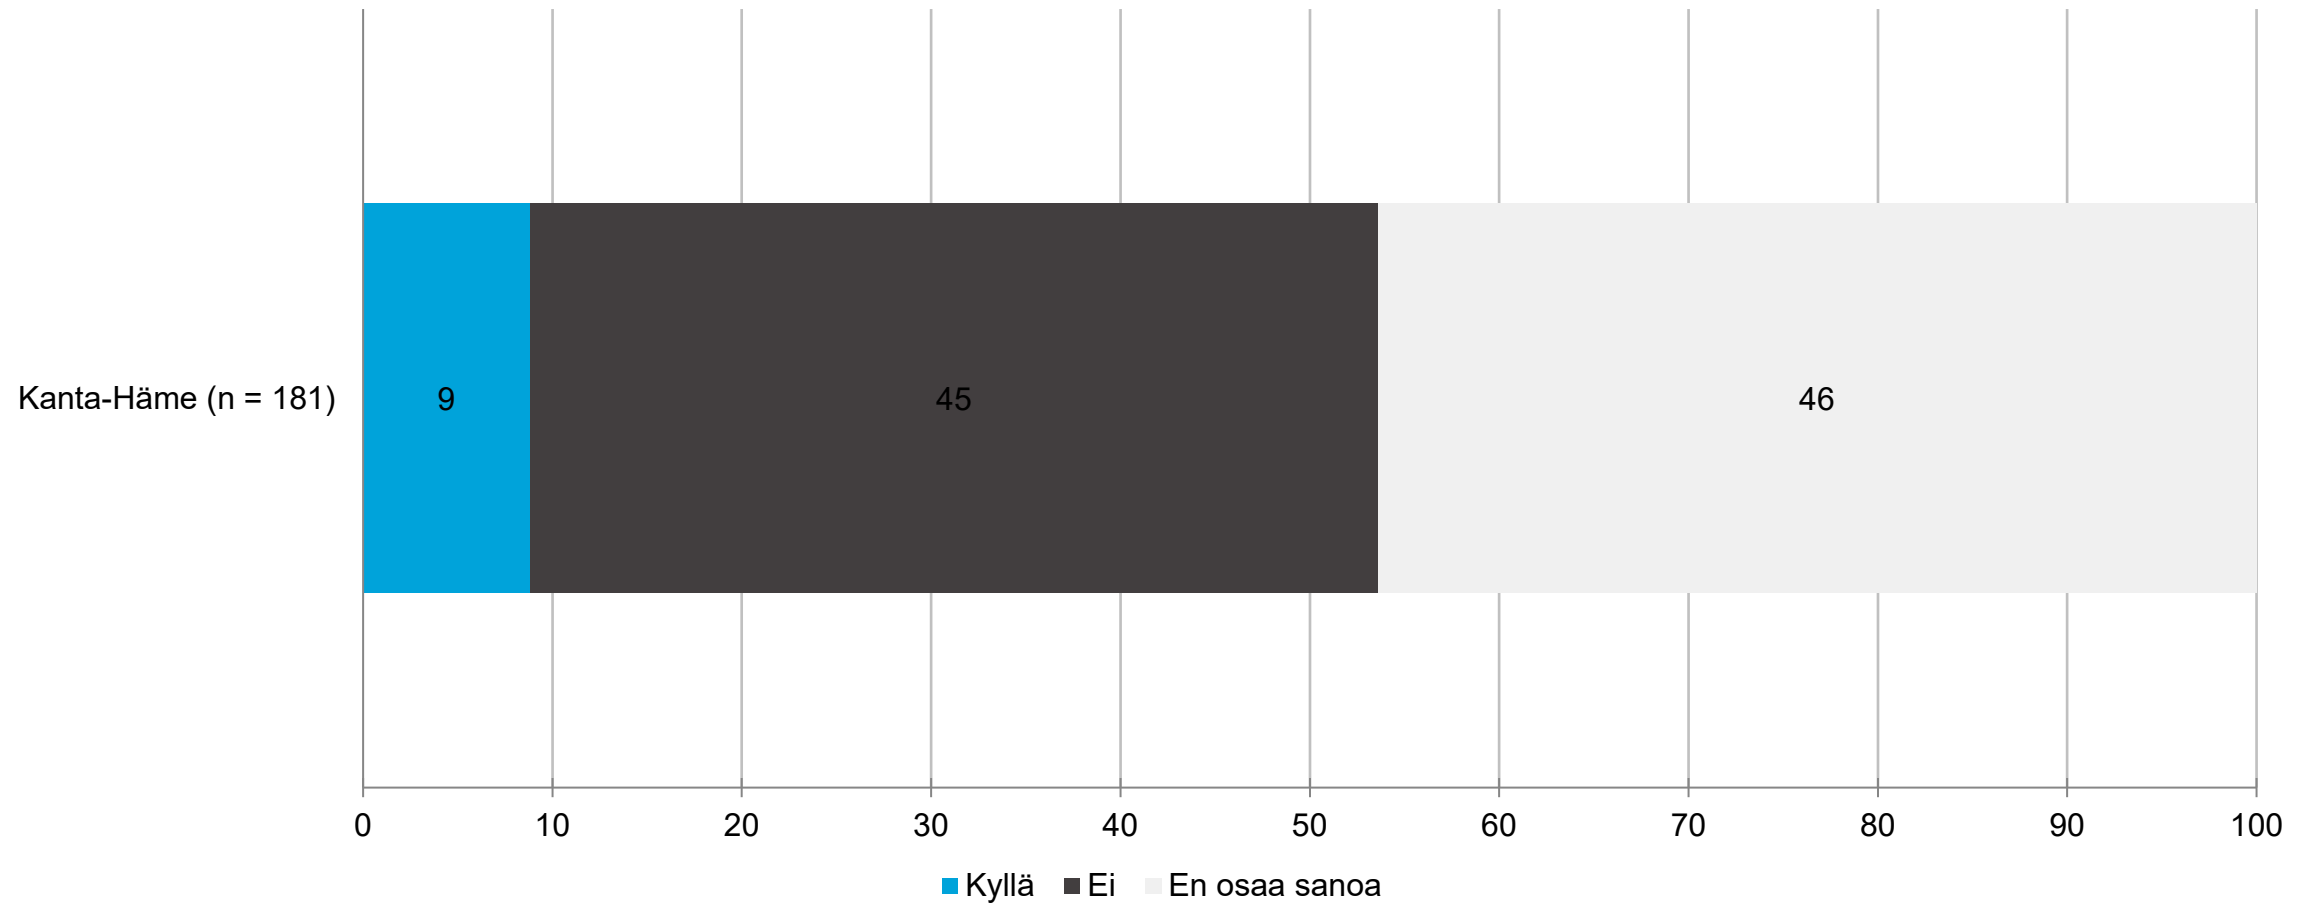

Järjestää verkostoitumistilaisuuksia: Valtion alueellinen toimija - maakunnittain

OSAJOUKKO: Kanta-Häme