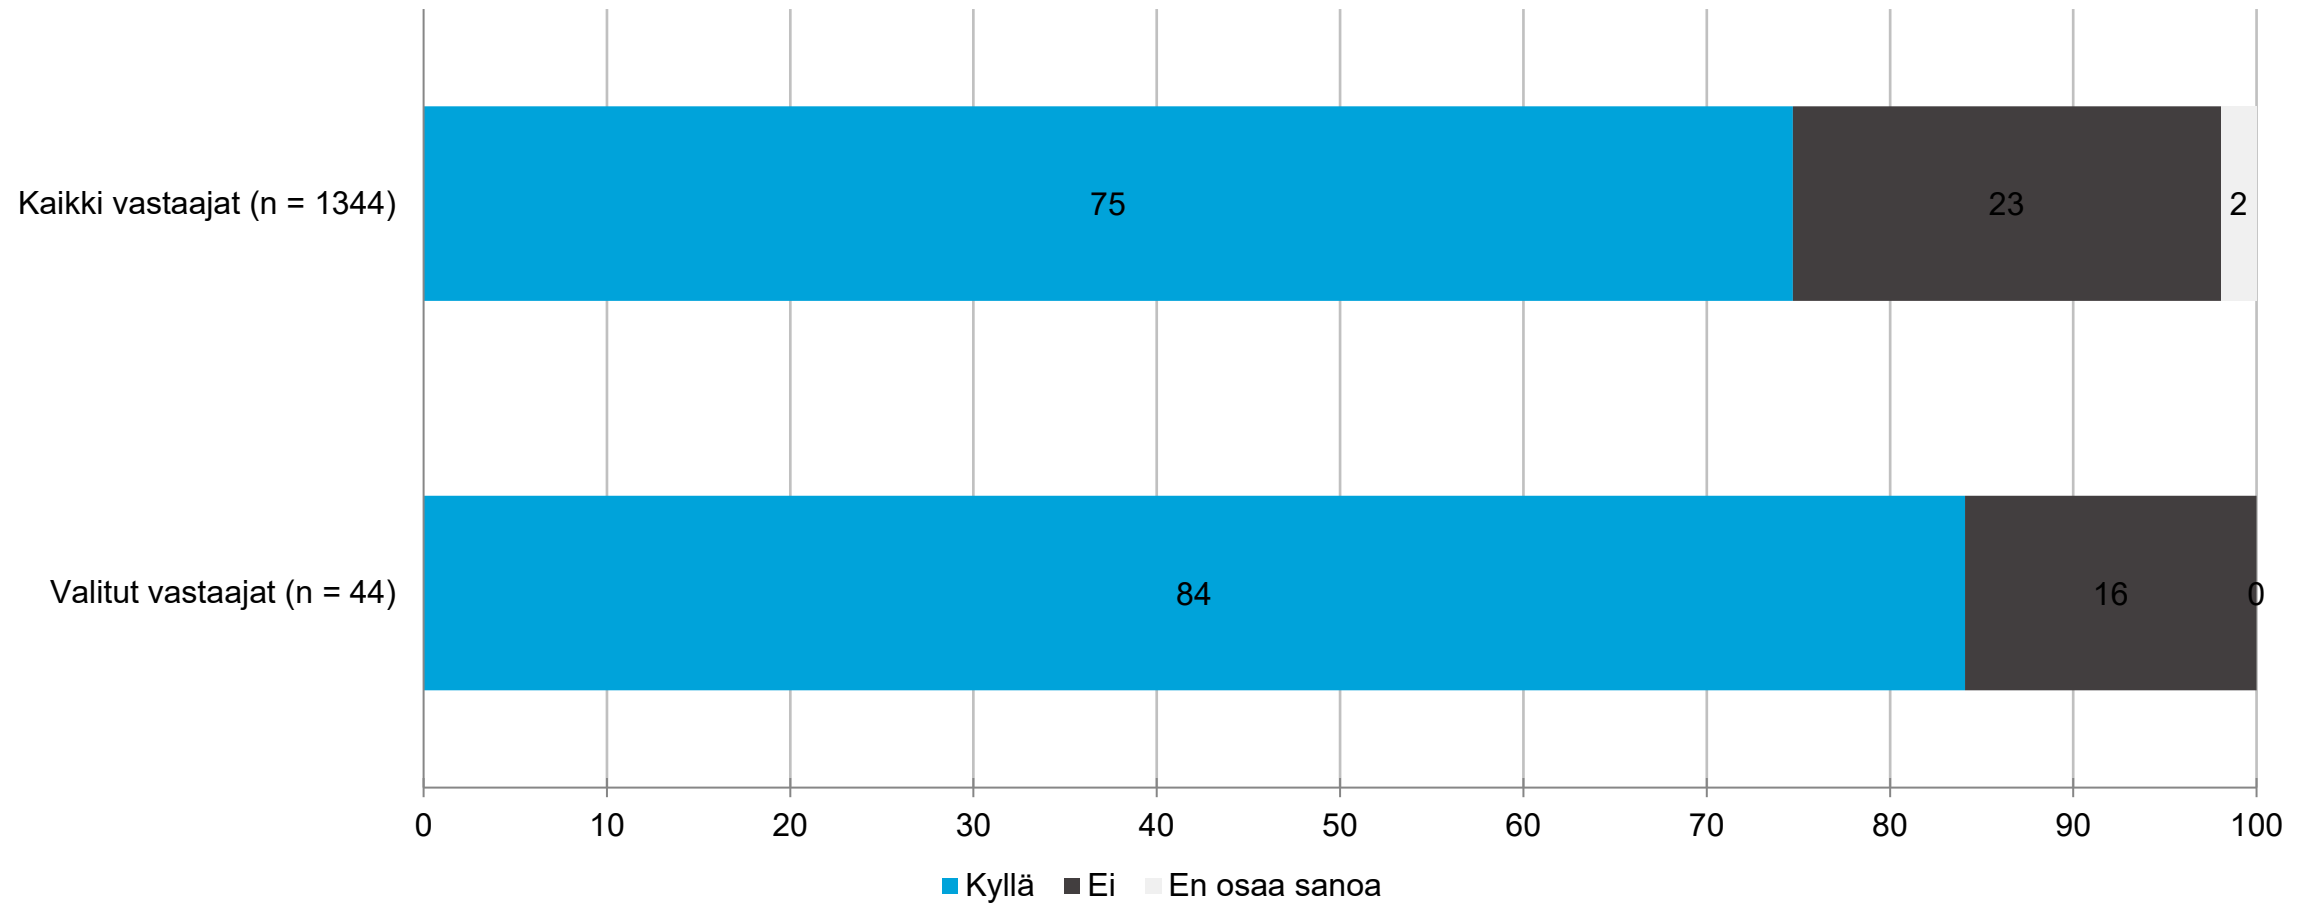

Osallistuminen järjestettyihin verkostoitumistilaisuuksiin: Muu toimija

OSAJOUKKO: Kanta-Häme