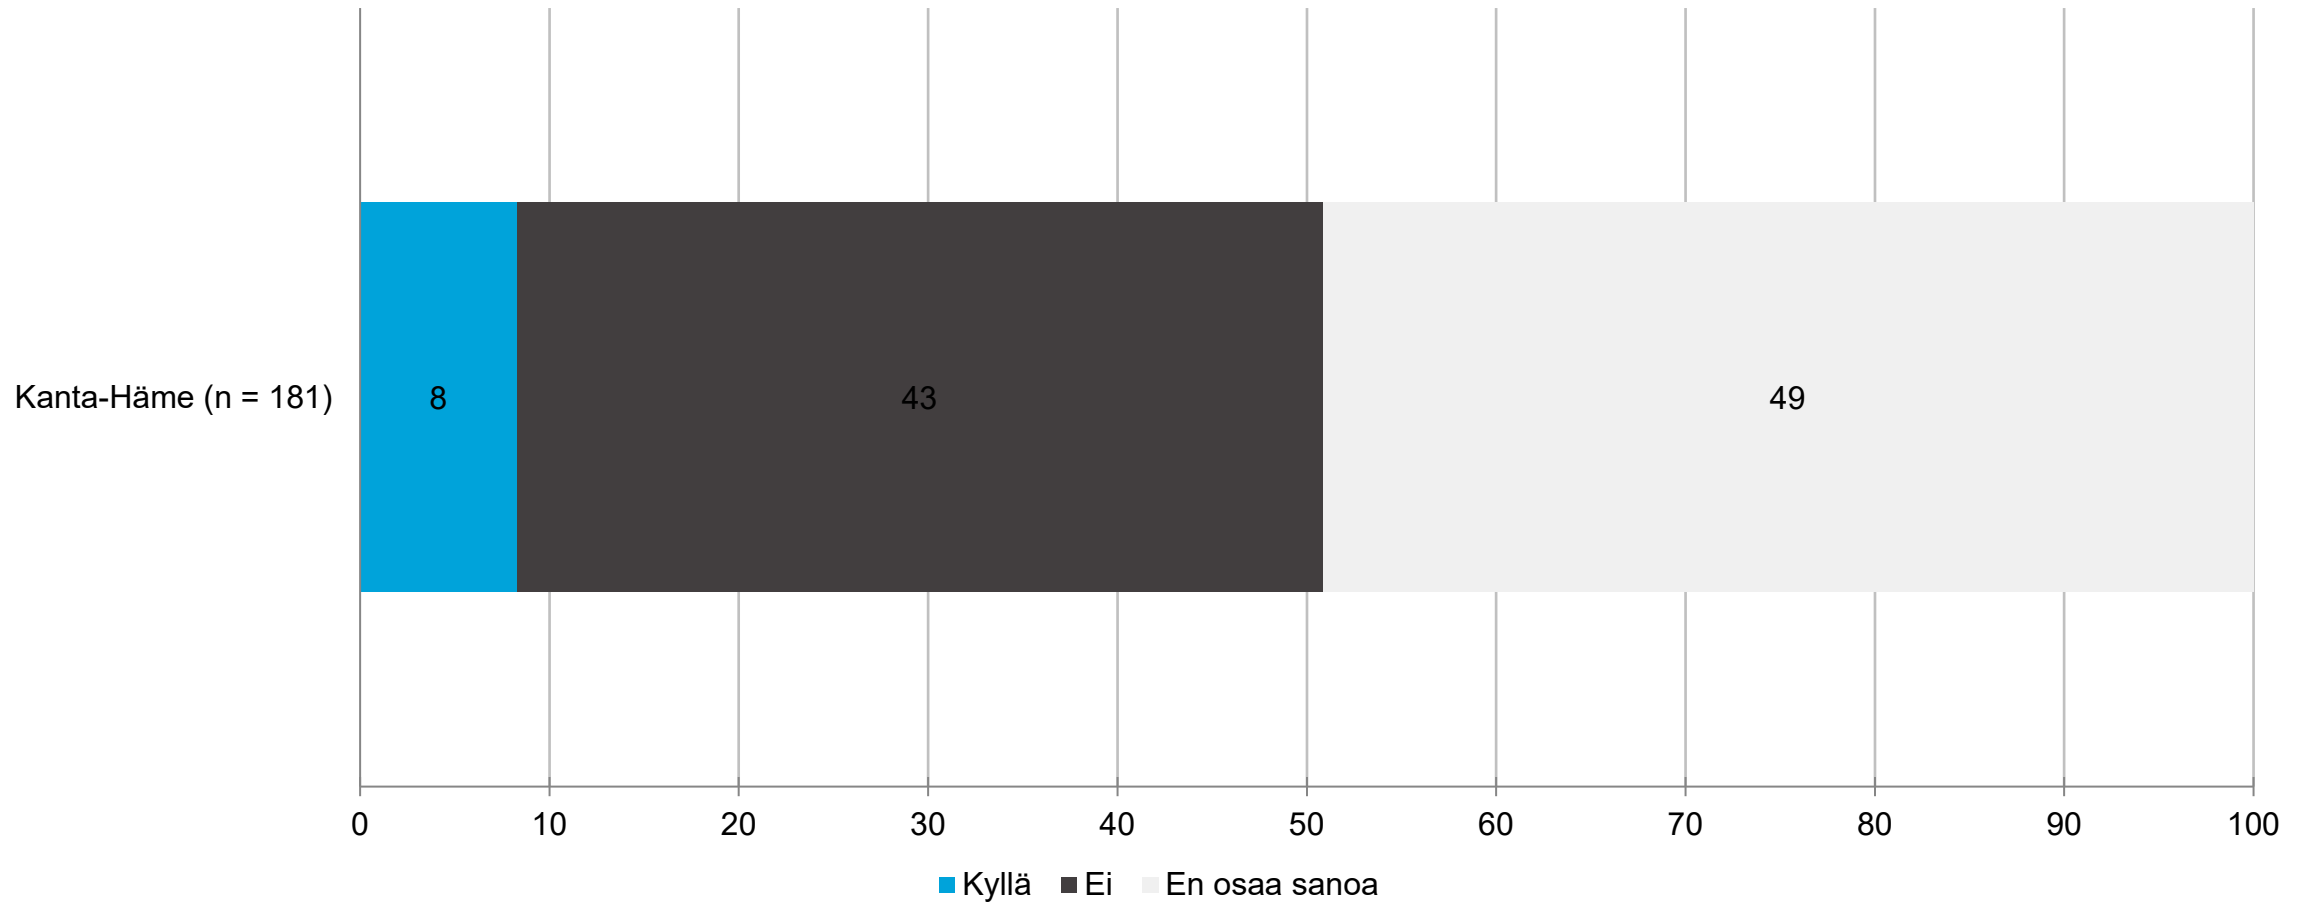

Järjestää verkostoitumistilaisuuksia: Hyvinvointialue - maakunnittain

OSAJOUKKO: Kanta-Häme