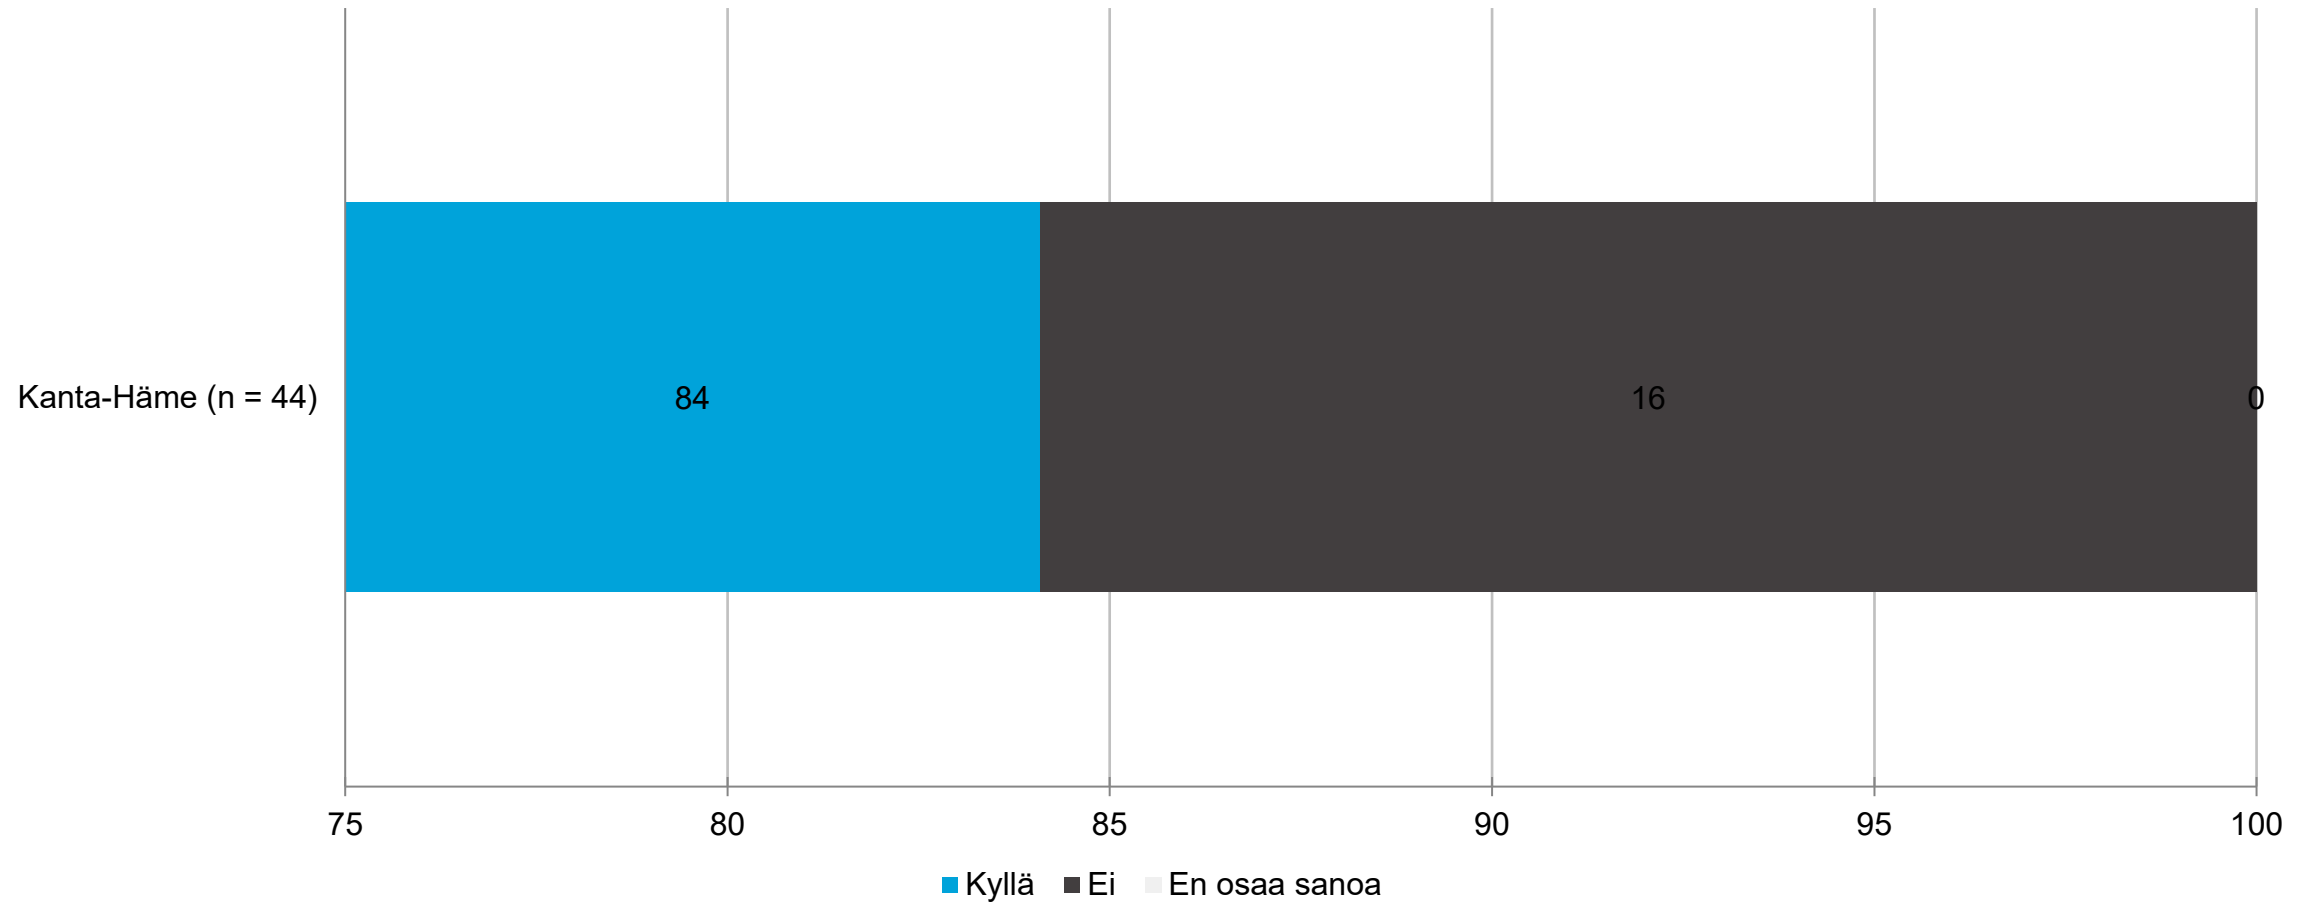

Osallistuminen järjestettyihin verkostoitumistilaisuuksiin: Muu toimija - maakunnittain

OSAJOUKKO: Kanta-Häme