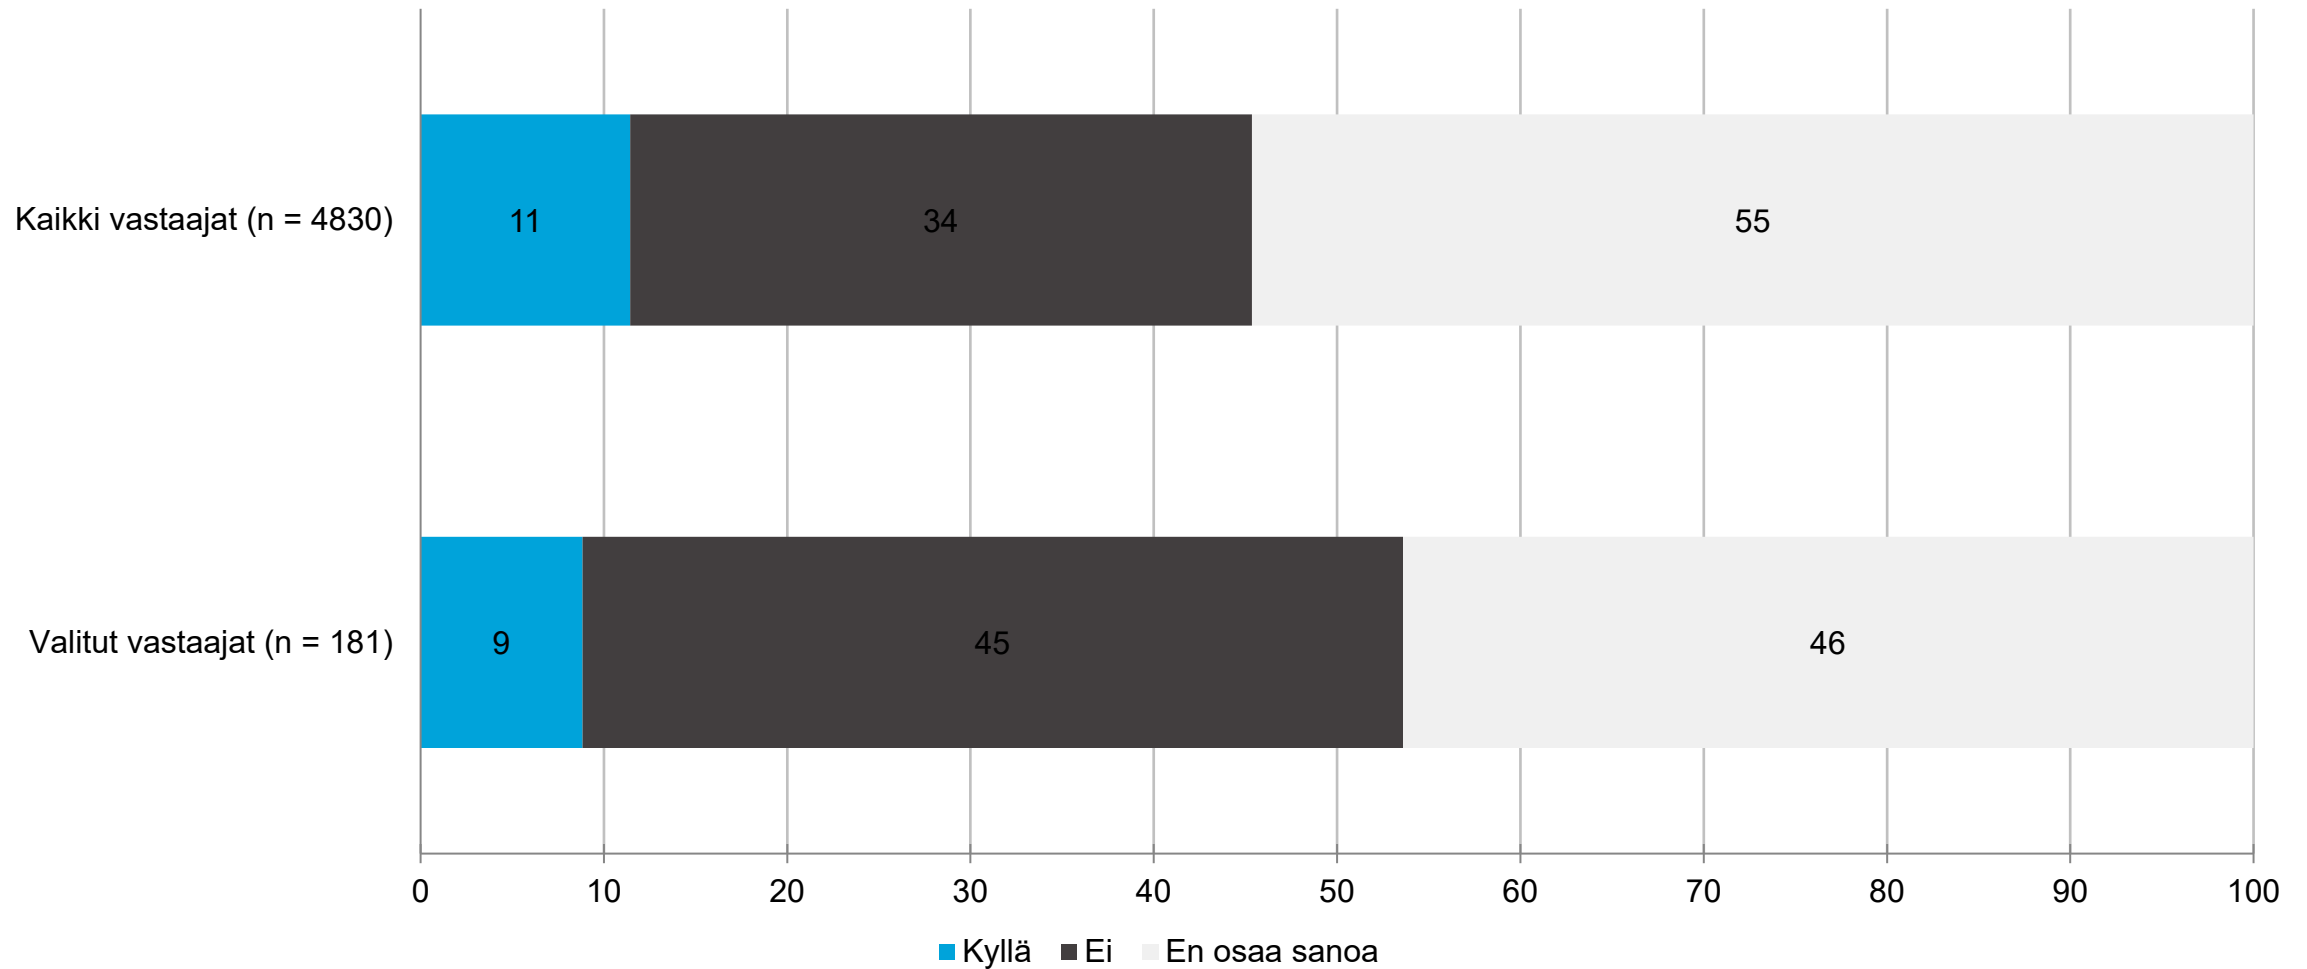

OSAJOUKKO: Kanta-Häme

Järjestää verkostoitumistilaisuuksia: Hyvinvointialue

OSAJOUKKO: Kanta-Häme

Järjestää verkostoitumistilaisuuksia: Hyvinvointialue - maakunnittain

OSAJOUKKO: Kanta-Häme

Järjestää verkostoitumistilaisuuksia: Valtion alueellinen toimija