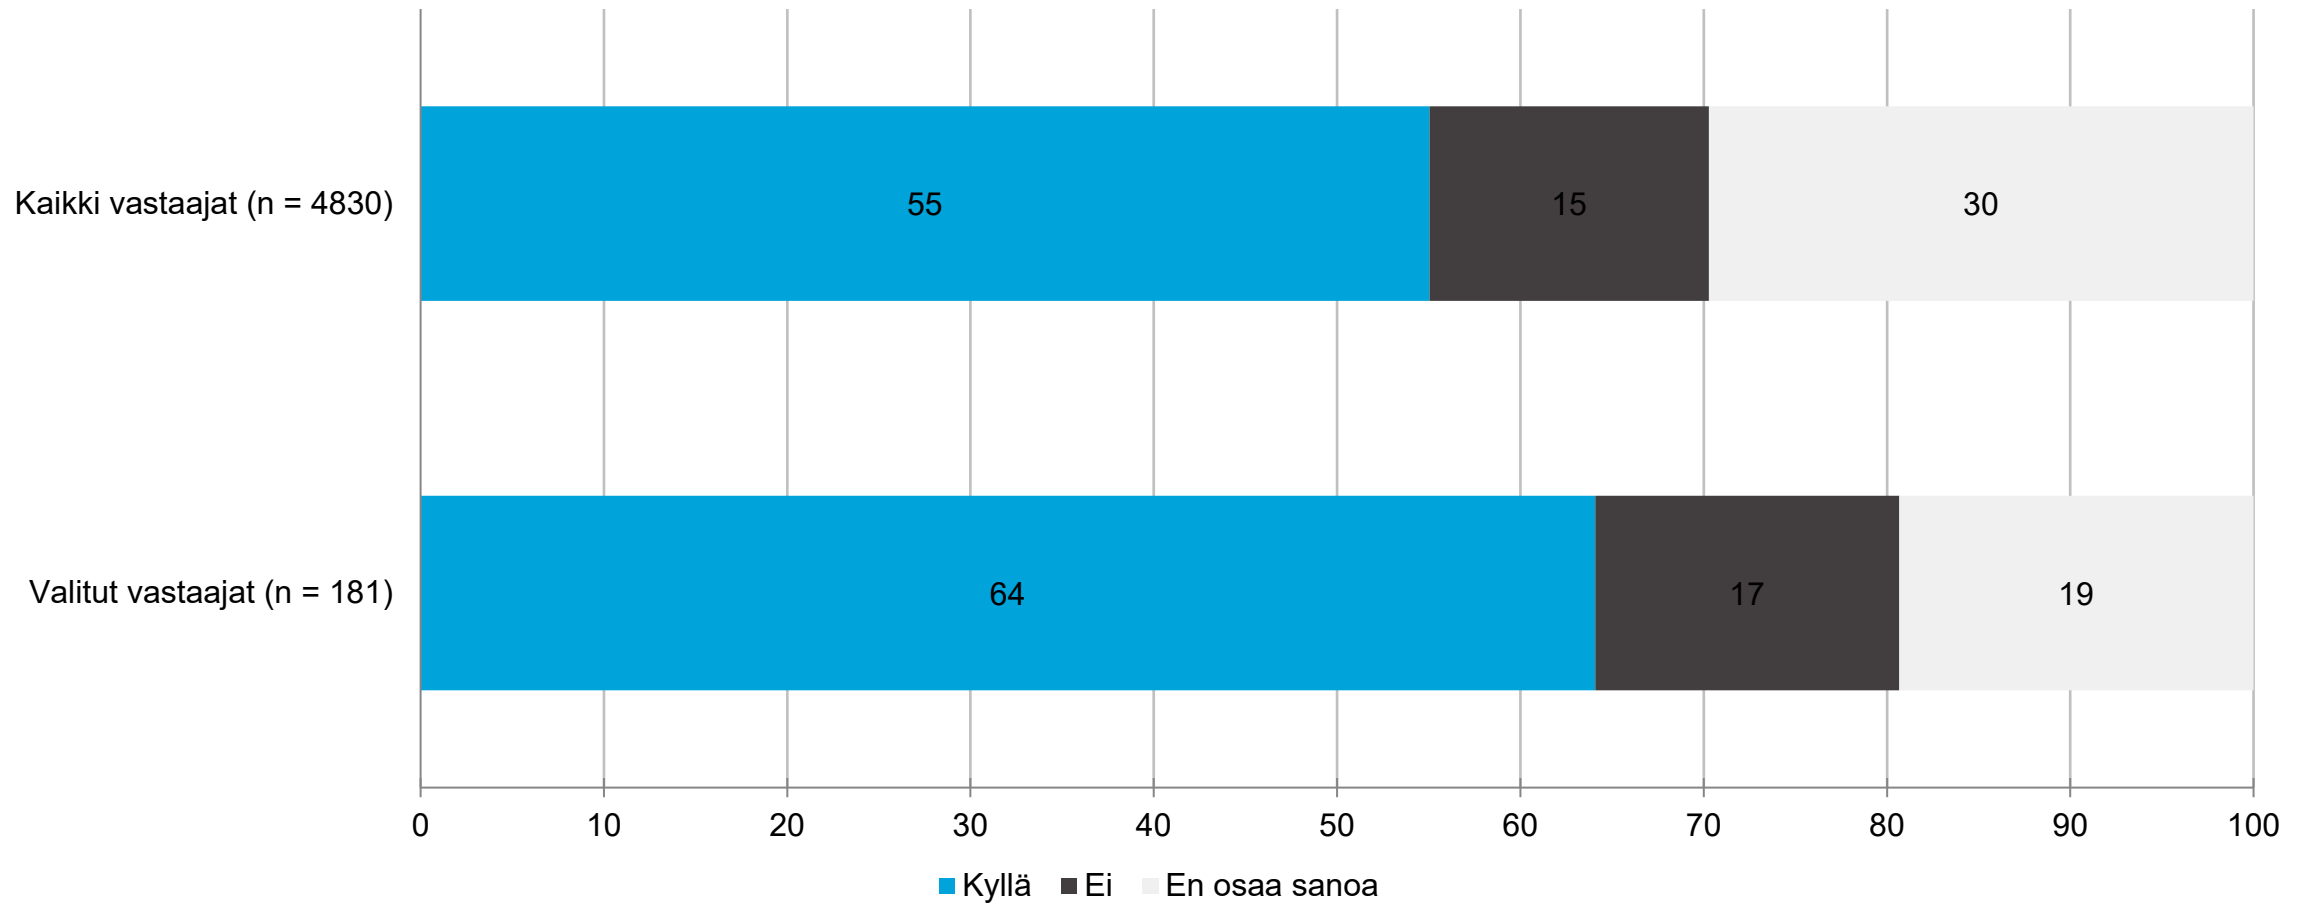

Järjestää verkostoitumistilaisuuksia: Kunnallinen tai seudullinen kehitysyhtiö

OSAJOUKKO: Kanta-Häme