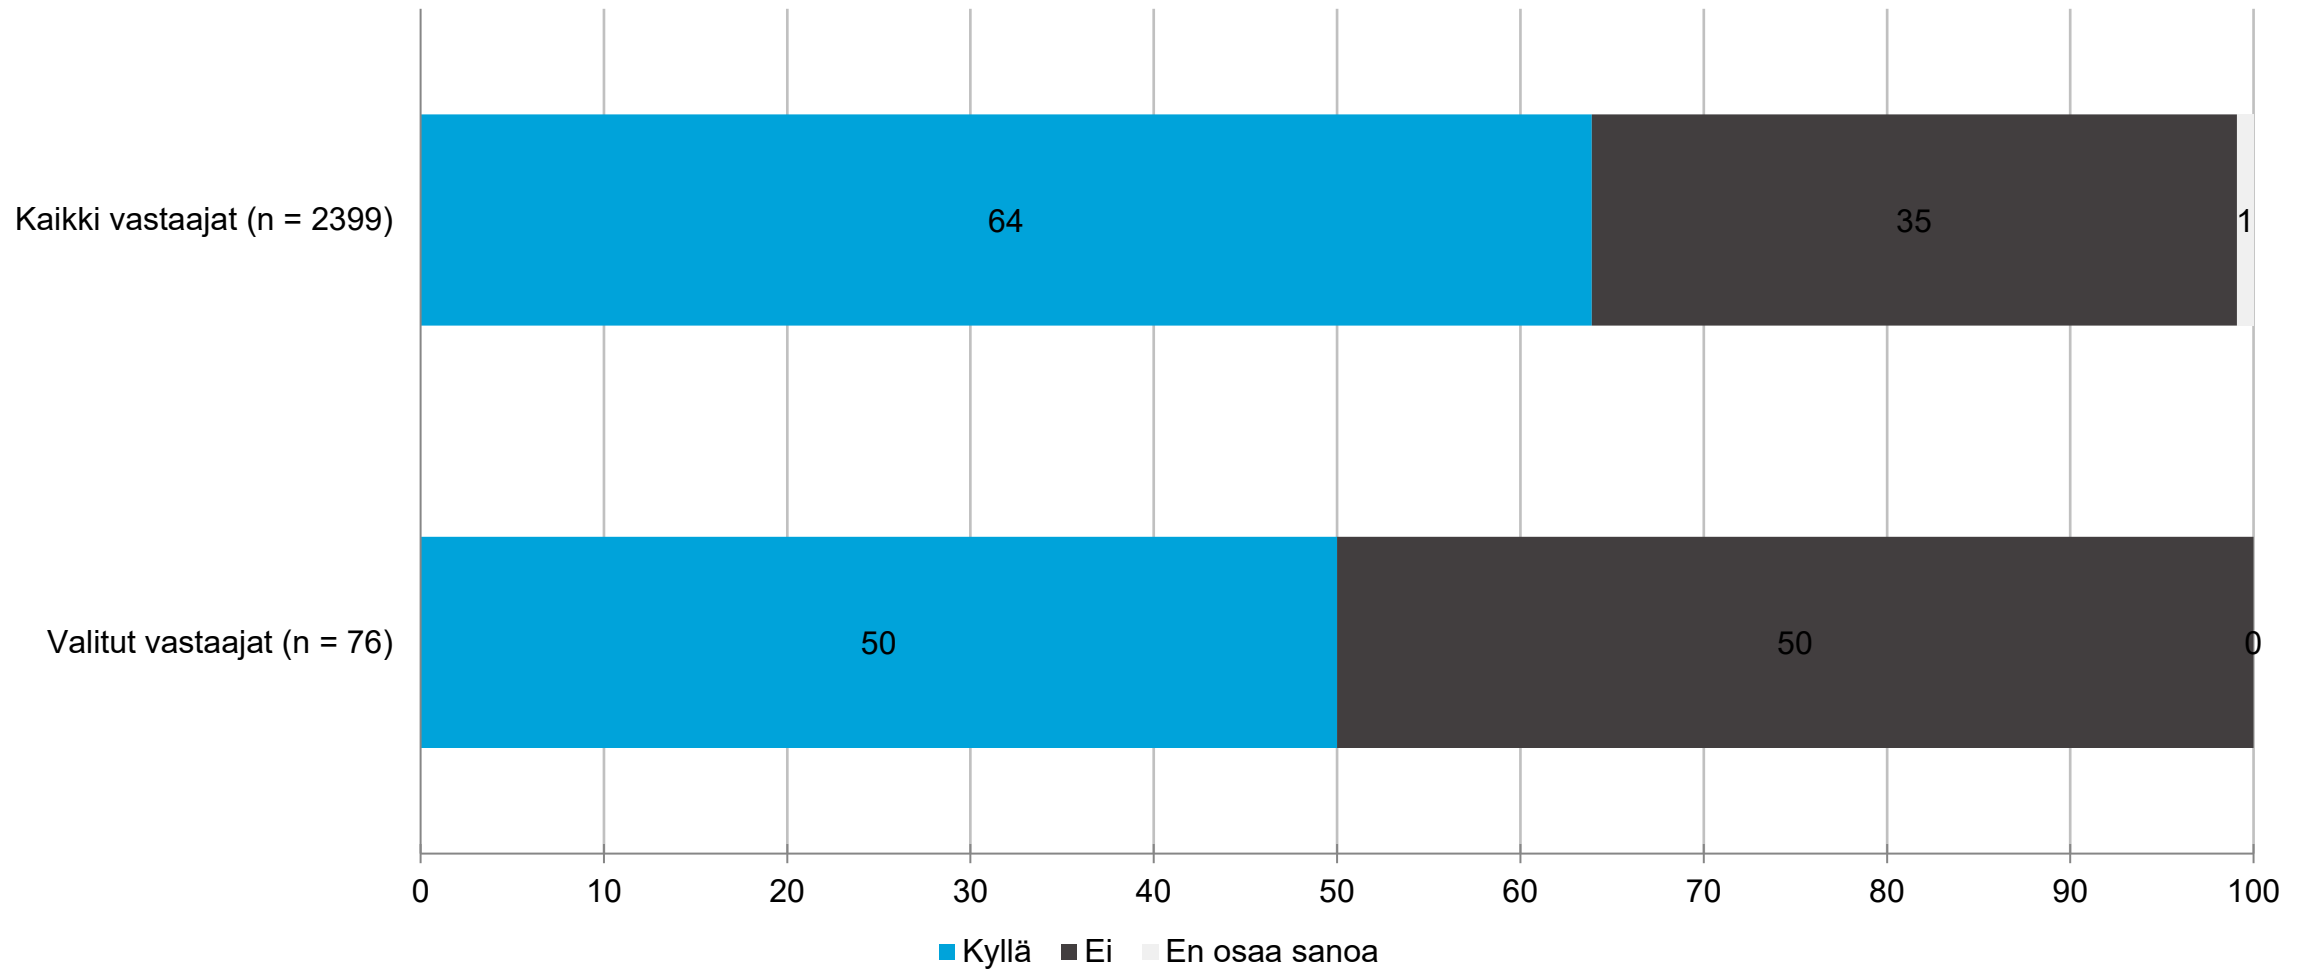

Osallistuminen järjestettyihin verkostoitumistilaisuuksiin: Kunta

OSAJOUKKO: Kanta-Häme