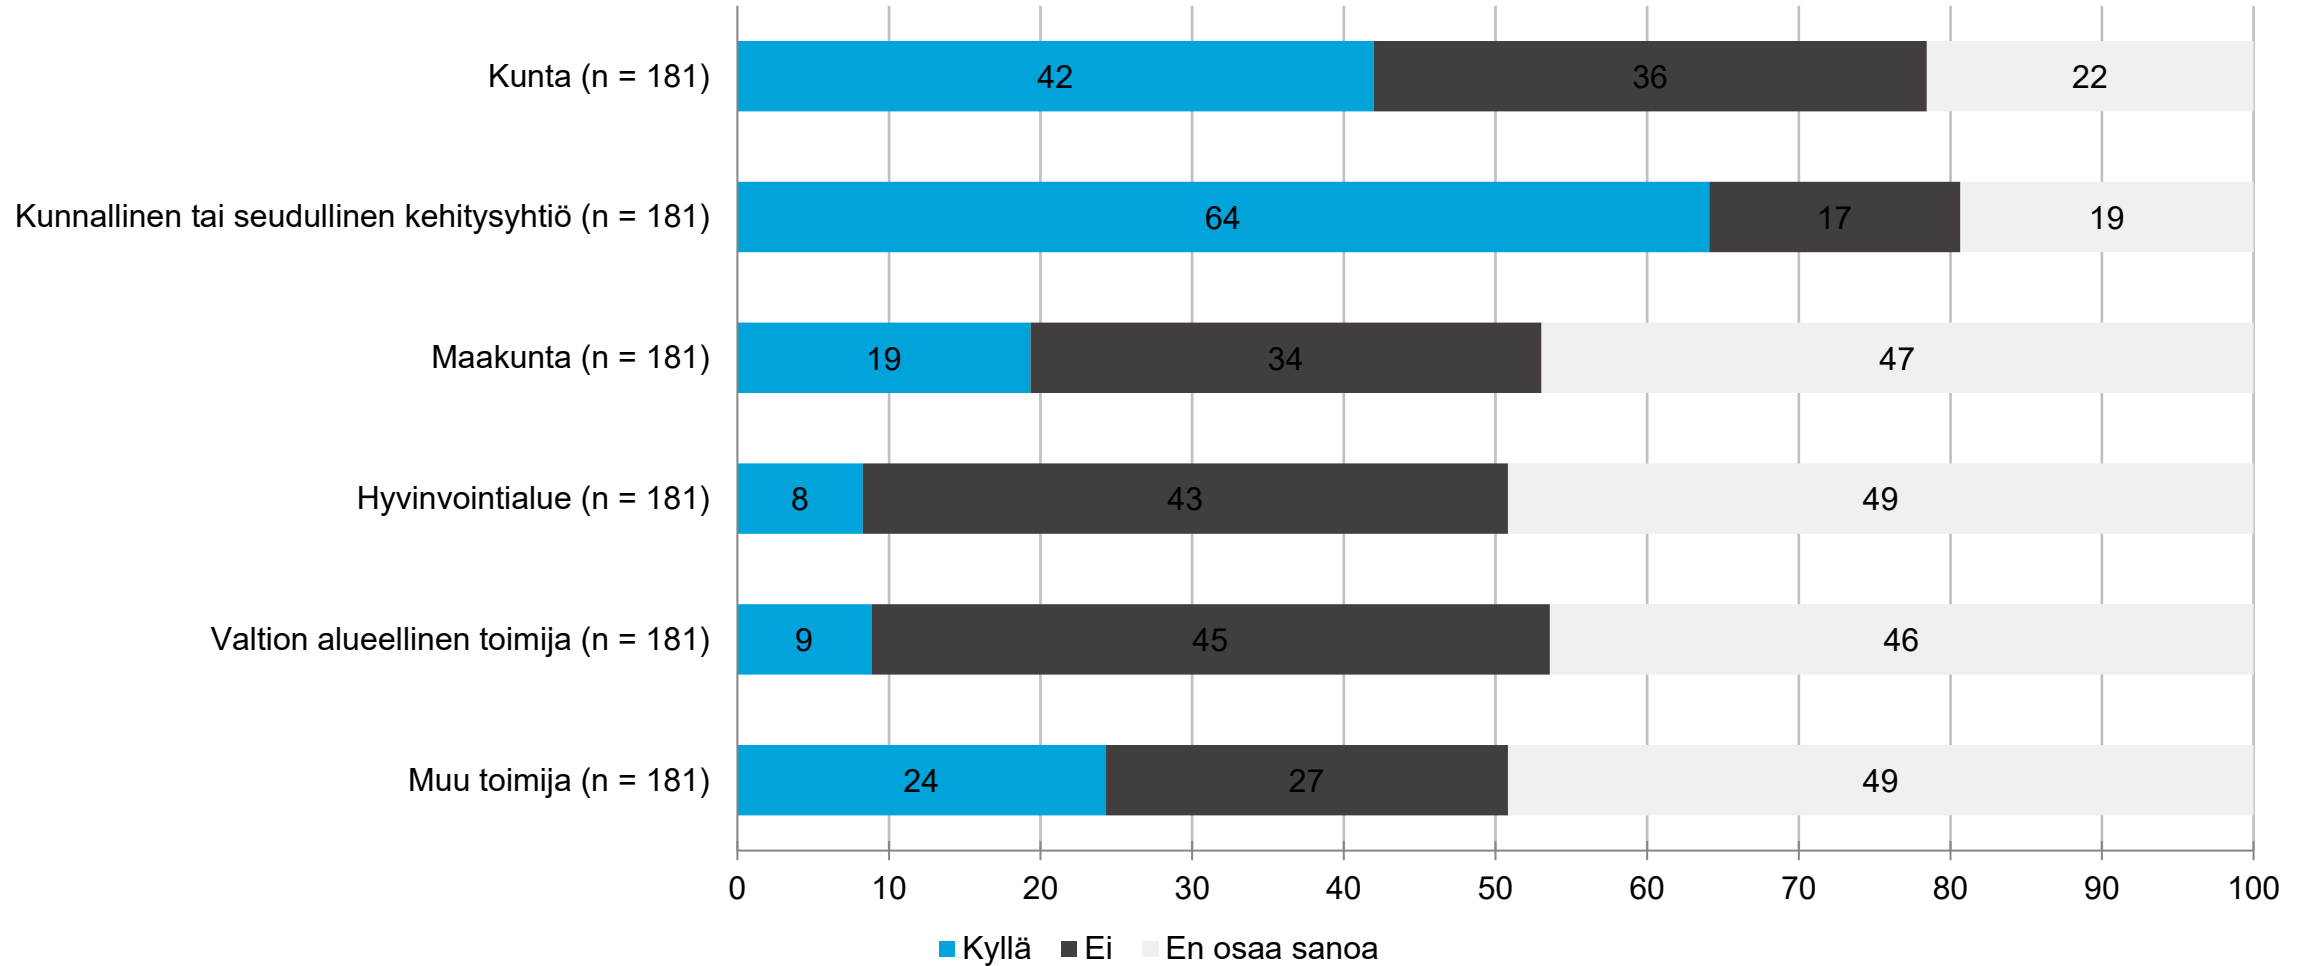

Järjestää verkostoitumistilaisuuksia: Yhteenveto

OSAJOUKKO: Kanta-Häme