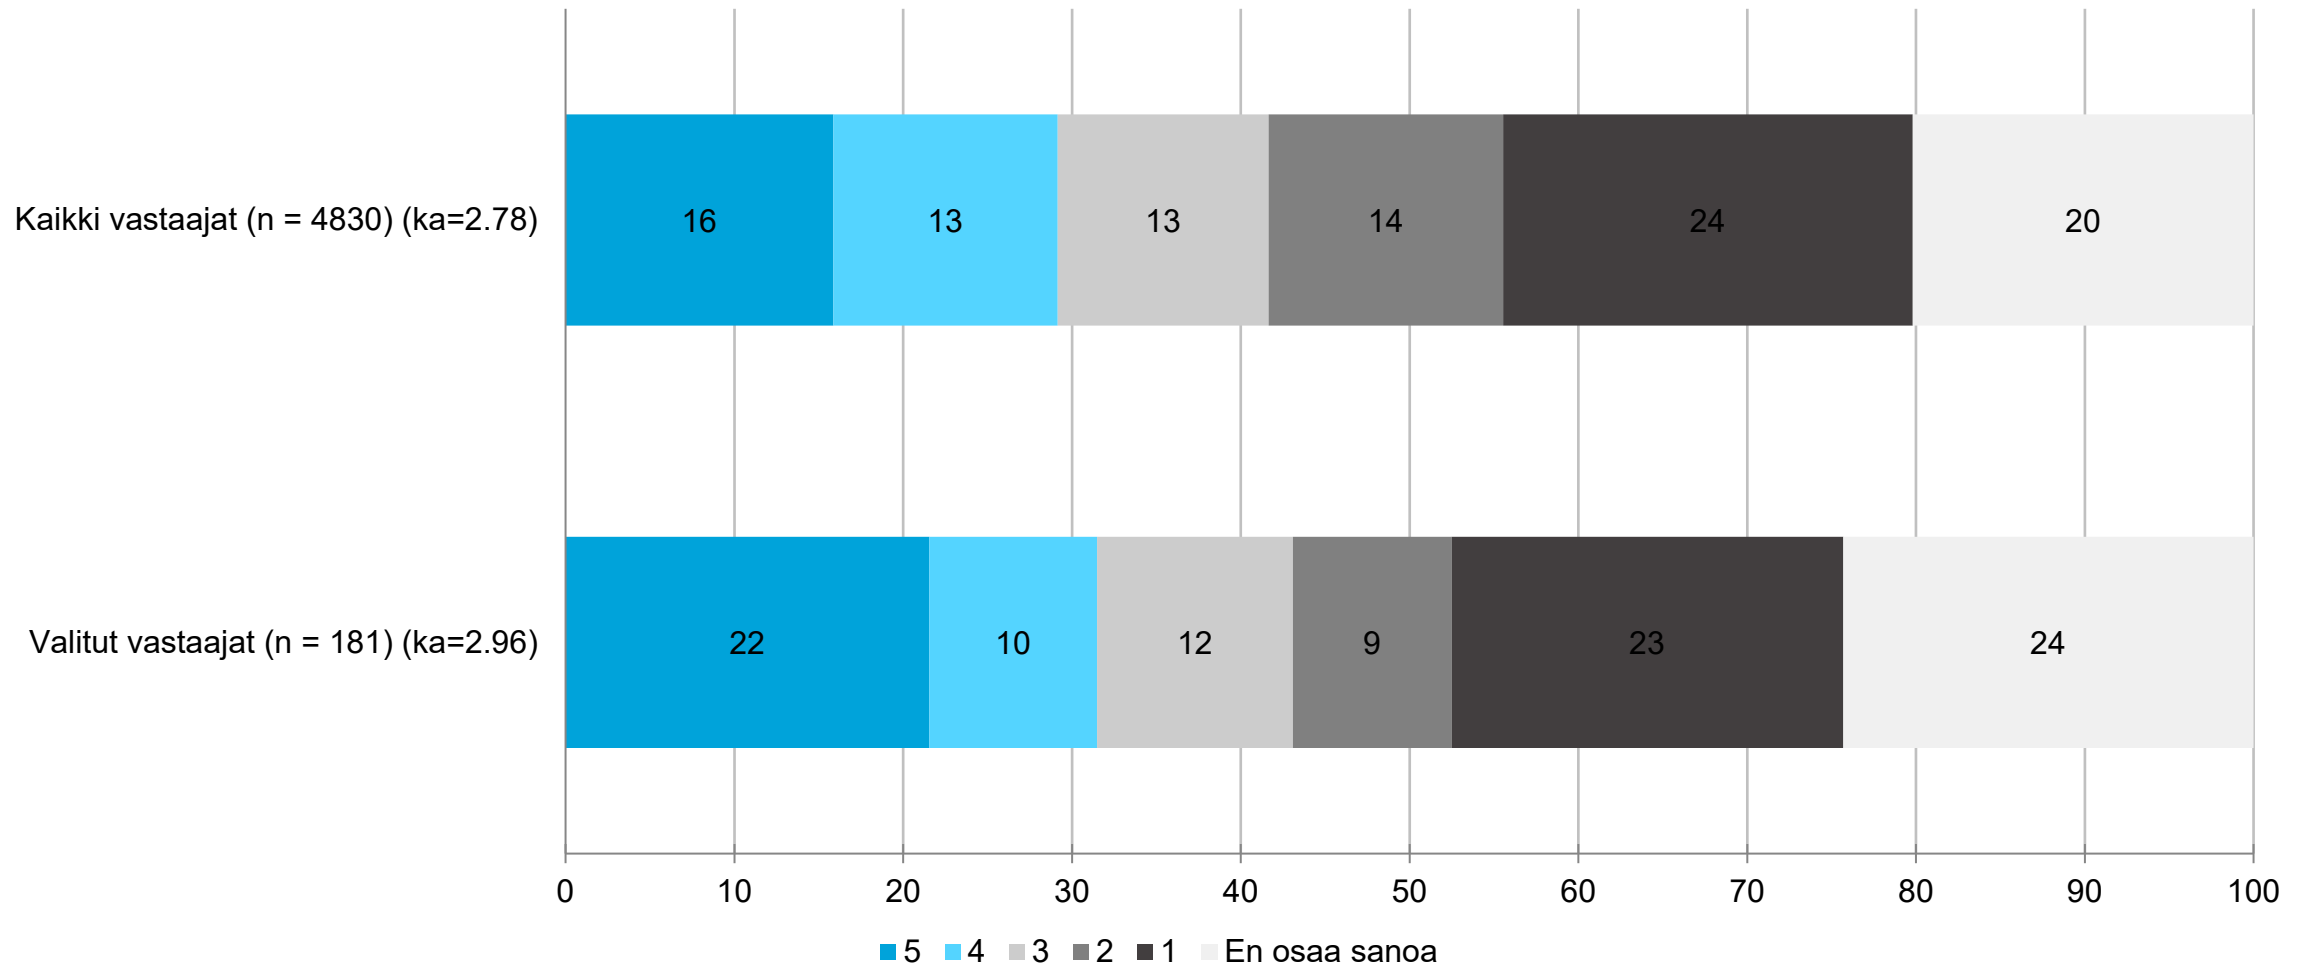

Maakunnassani pitäisi tehdä kuntaliitoksia

OSAJOUKKO: Kanta-Häme