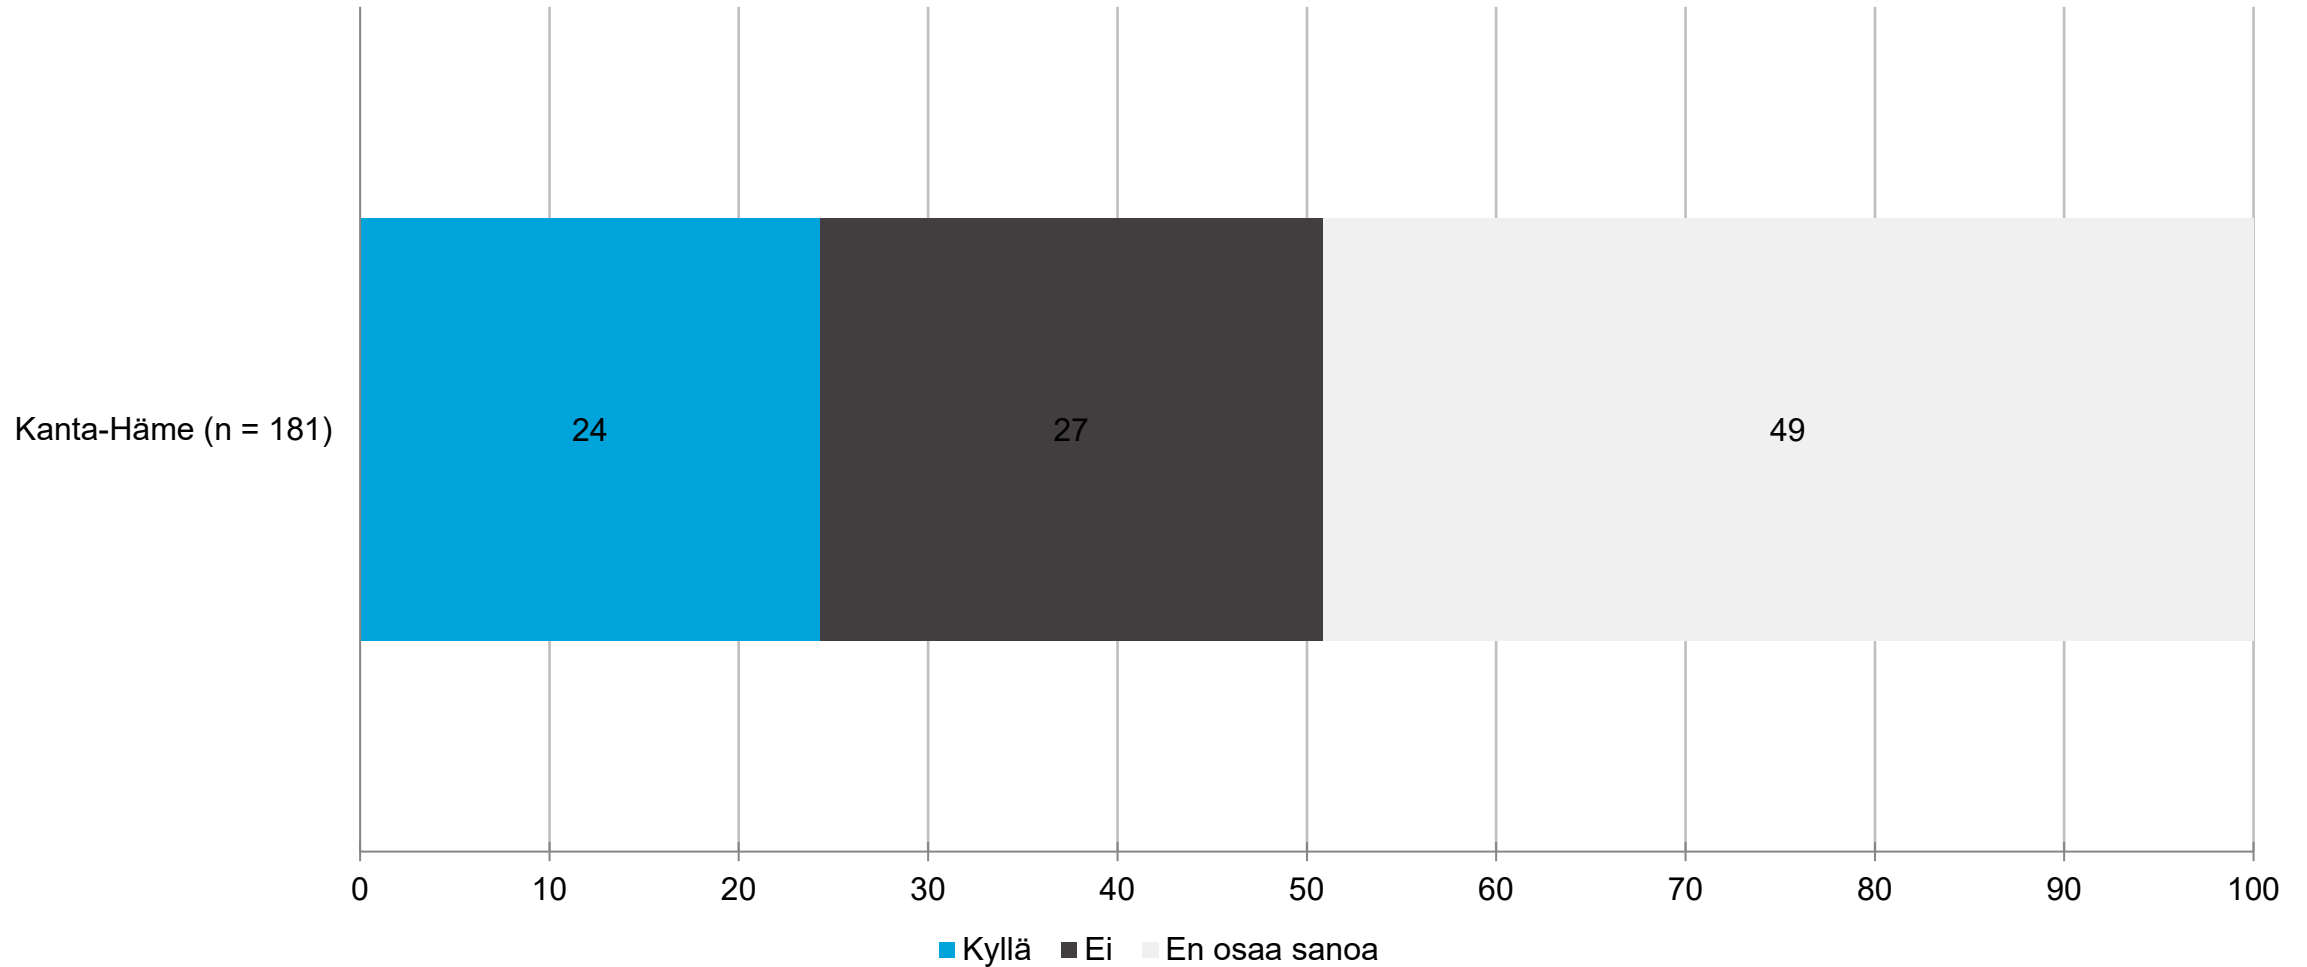

OSAJOUKKO: Kanta-Häme

Järjestää verkostoitumistilaisuuksia: Valtion alueellinen toimija - maakunnittain

OSAJOUKKO: Kanta-Häme

Järjestää verkostoitumistilaisuuksia: Muu toimija

OSAJOUKKO: Kanta-Häme

Järjestää verkostoitumistilaisuuksia: Muu toimija - maakunnittain