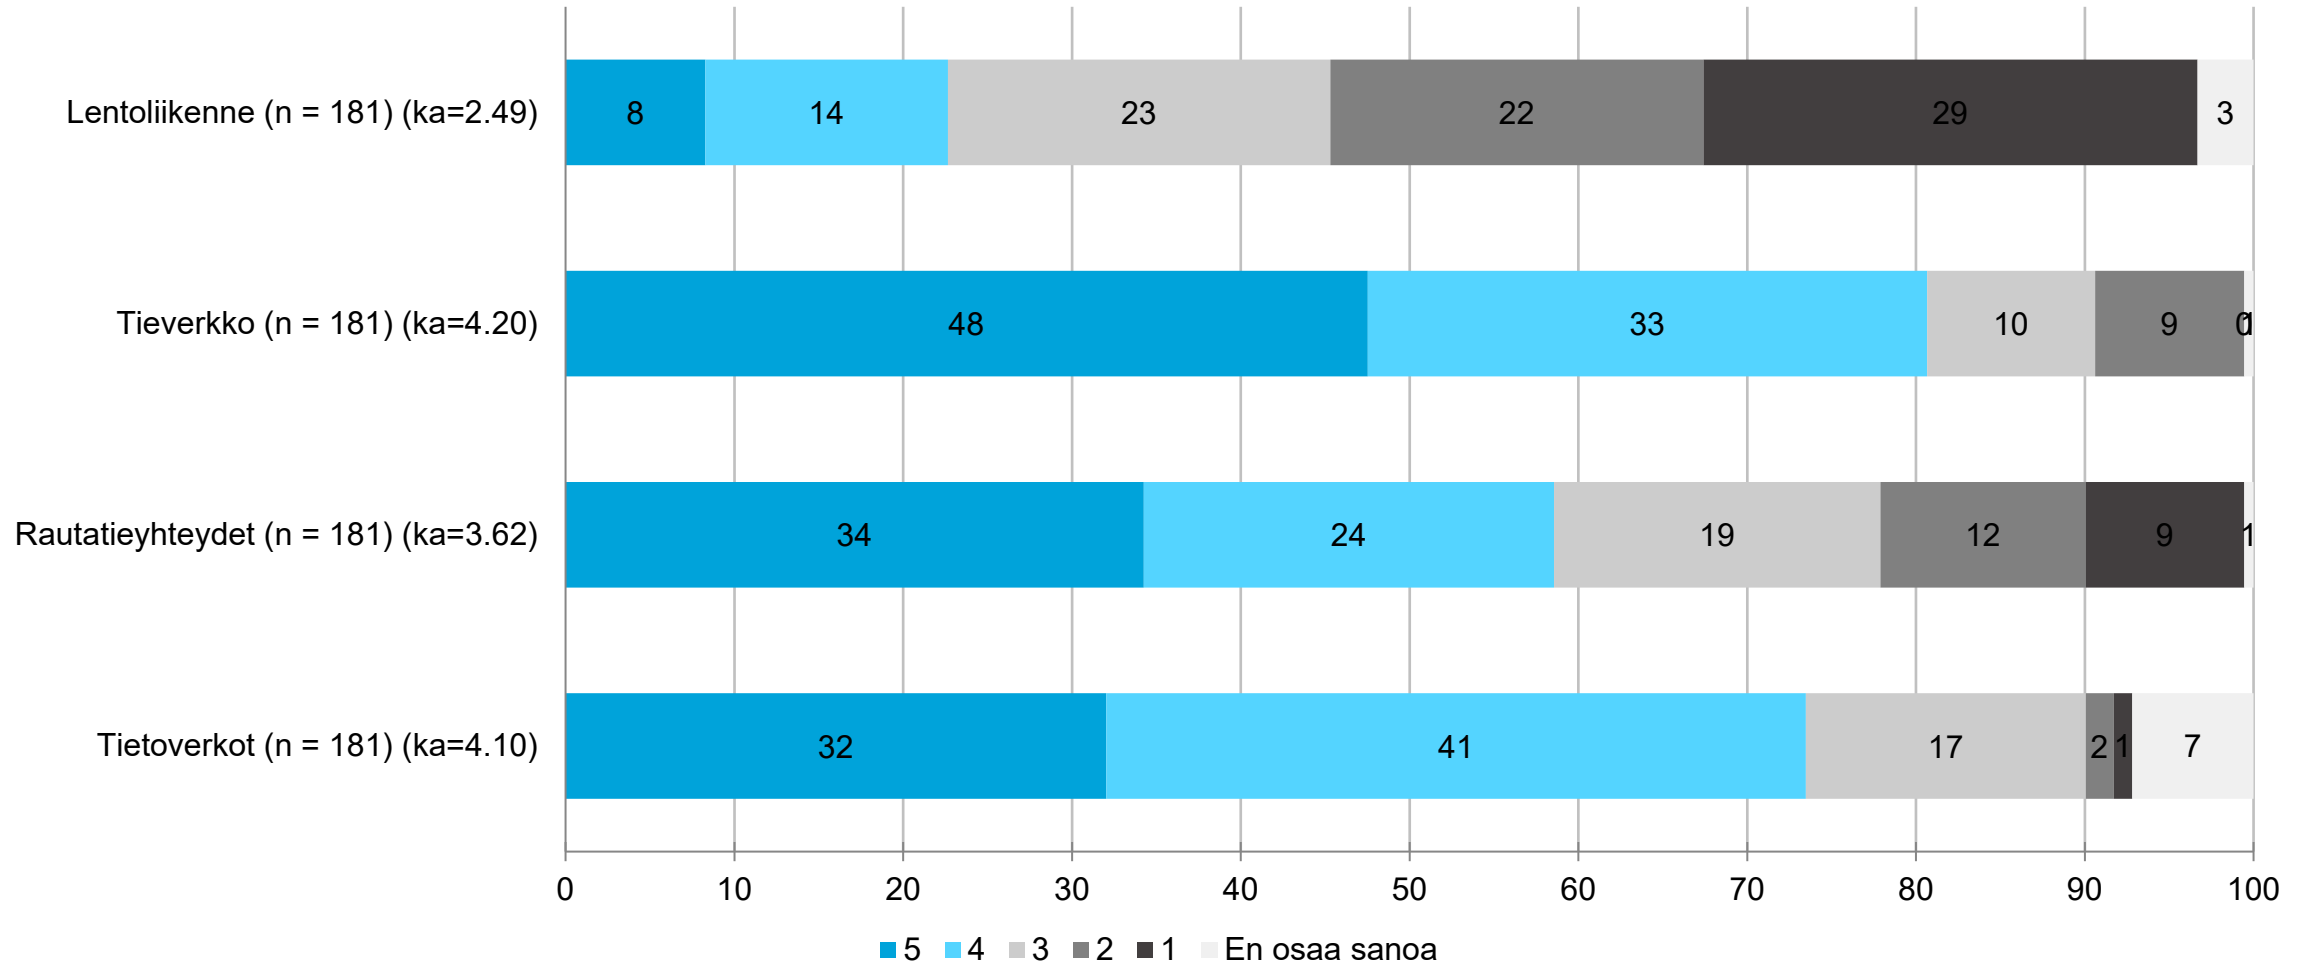

Maakunnan saavutettavuus (Yhteenveto)

OSAJOUKKO: Kanta-Häme