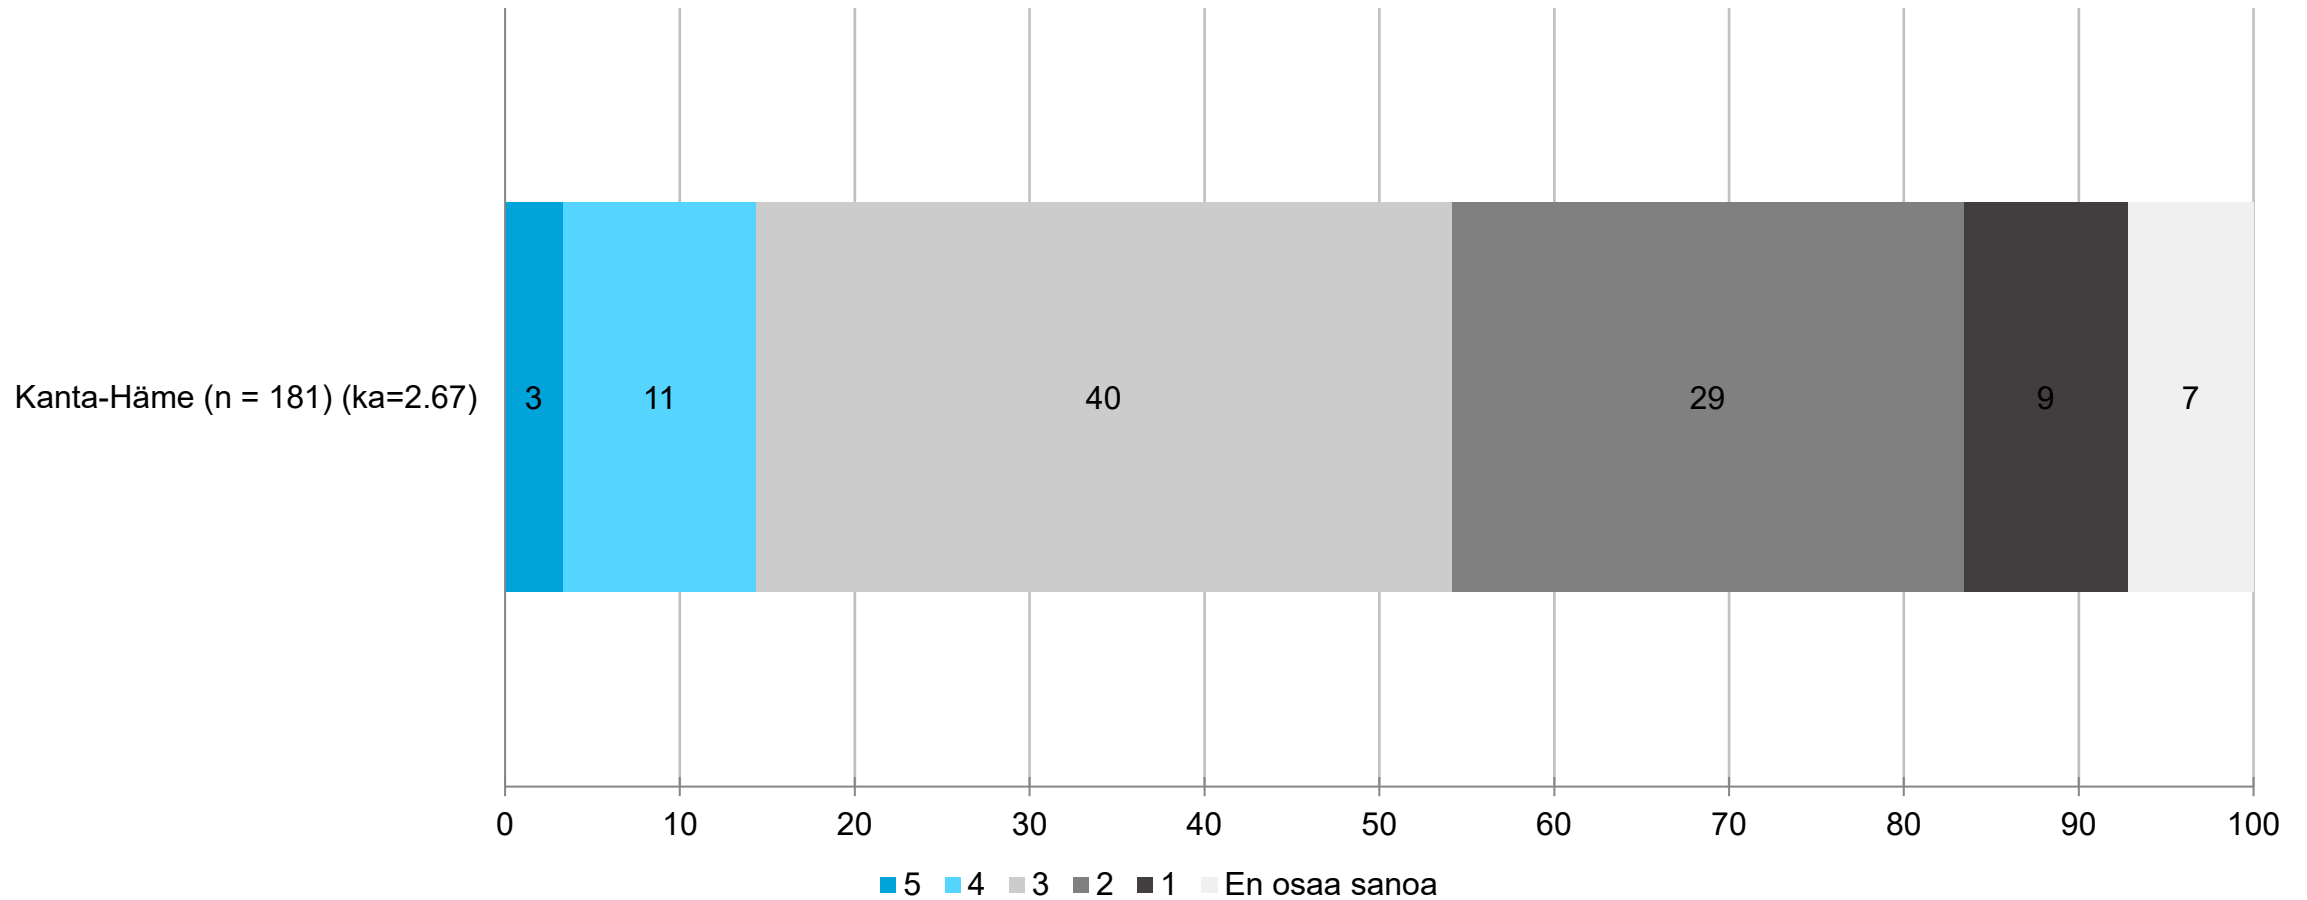

Maakuntaliiton päätöksenteossa on käytössä yritysvaikutusten arviointi - maakunnittain

OSAJOUKKO: Kanta-Häme

Maakuntani imago on yritysten kannalta houkutteleva

OSAJOUKKO: Kanta-Häme

Maakuntani imago on yritysten kannalta houkutteleva - maakunnittain