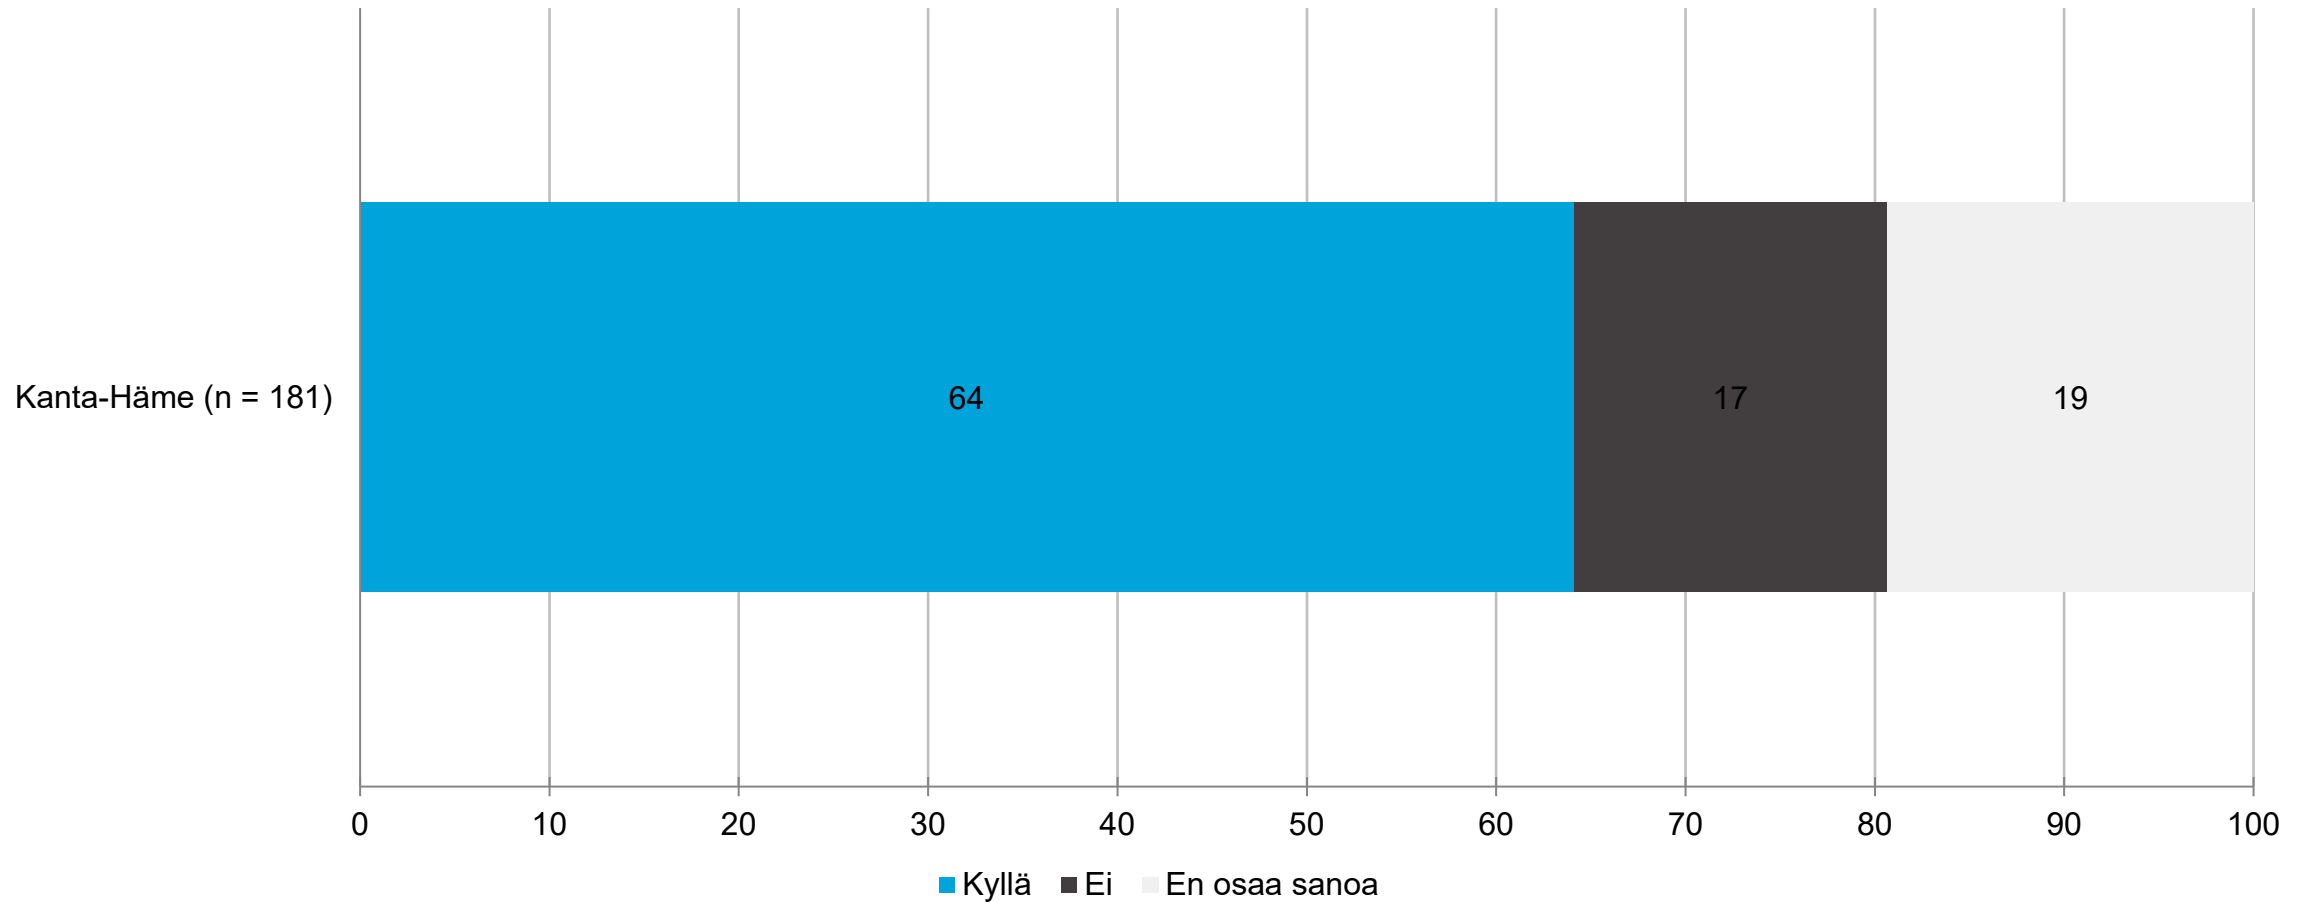

Järjestää verkostoitumistilaisuuksia: Kunnallinen tai seudullinen kehitysyhtiö - maakunnittain

OSAJOUKKO: Kanta-Häme