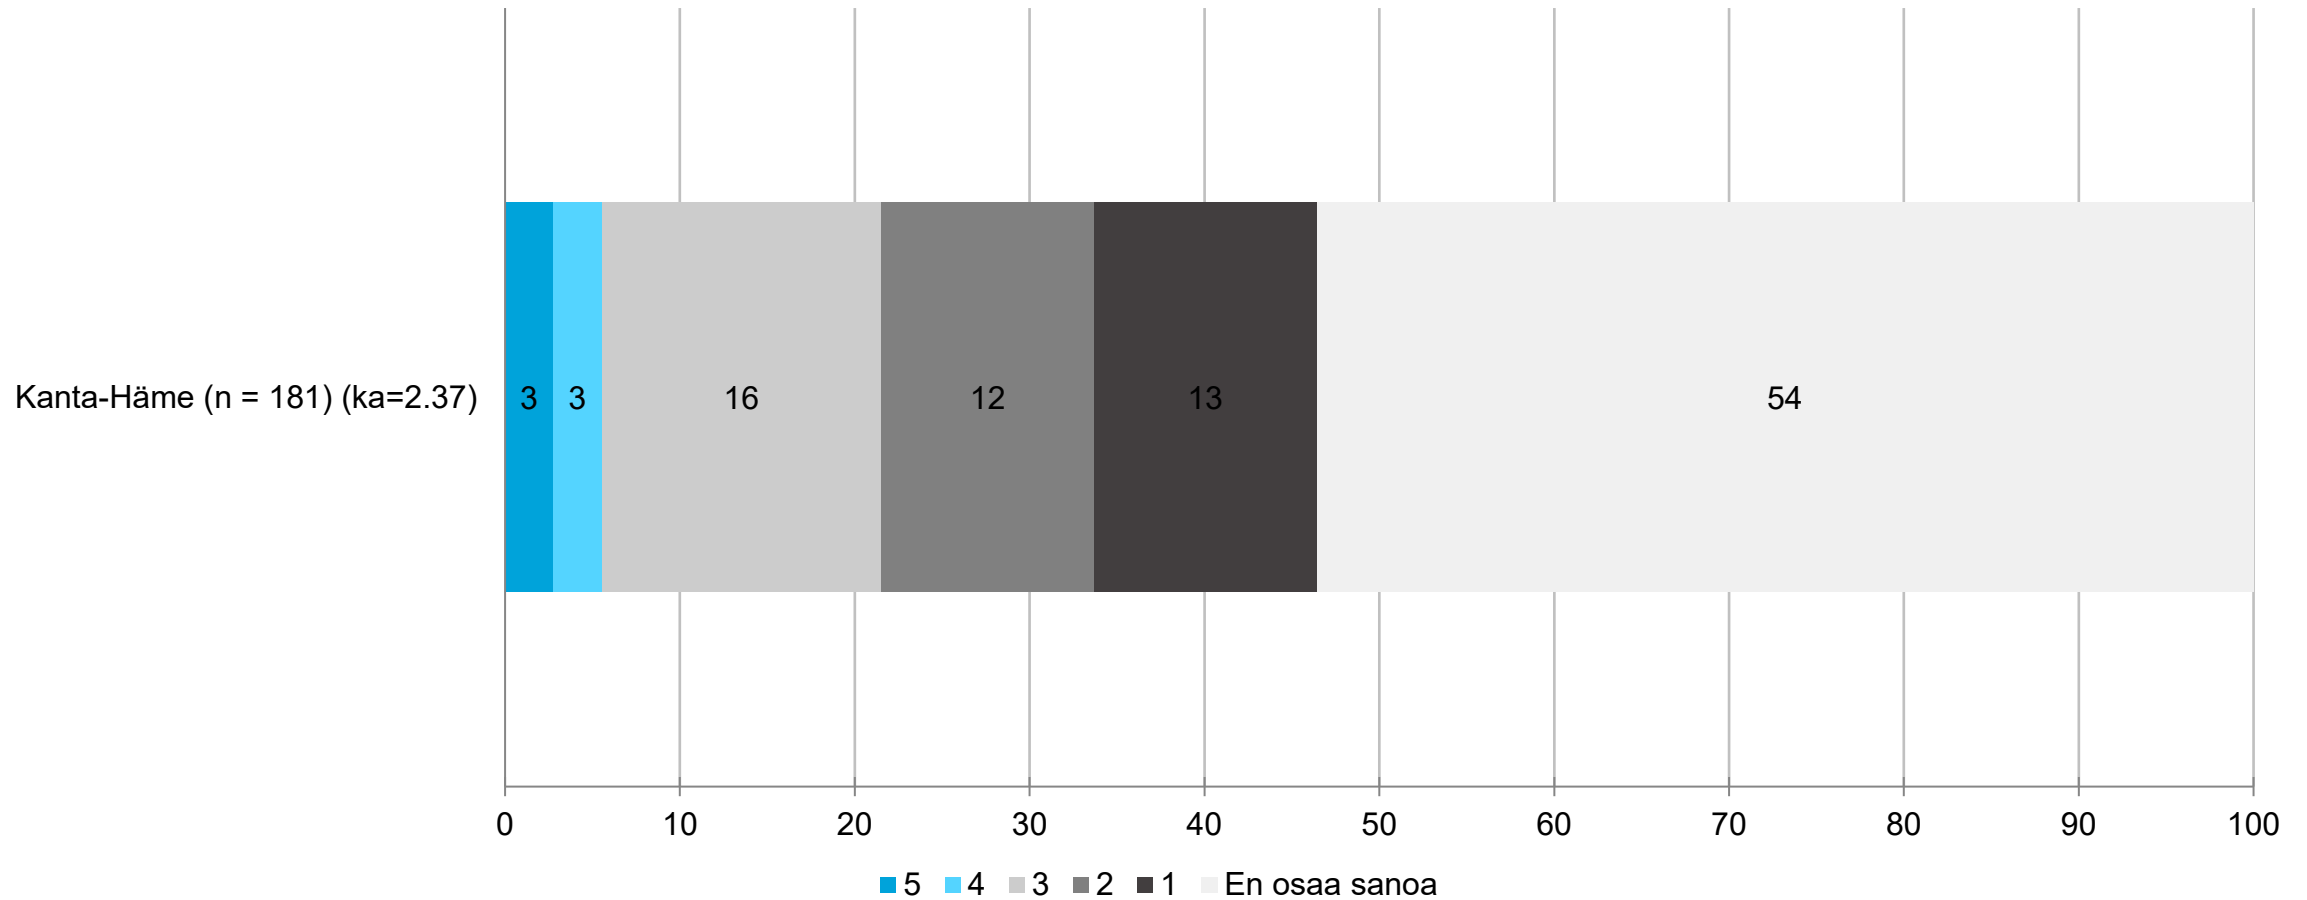

Maakuntaliiton päätöksenteossa on käytössä yritysvaikutusten arviointi - maakunnittain

OSAJOUKKO: Kanta-Häme

Maakuntani imago on yritysten kannalta houkutteleva

OSAJOUKKO: Kanta-Häme

Maakuntani imago on yritysten kannalta houkutteleva - maakunnittain