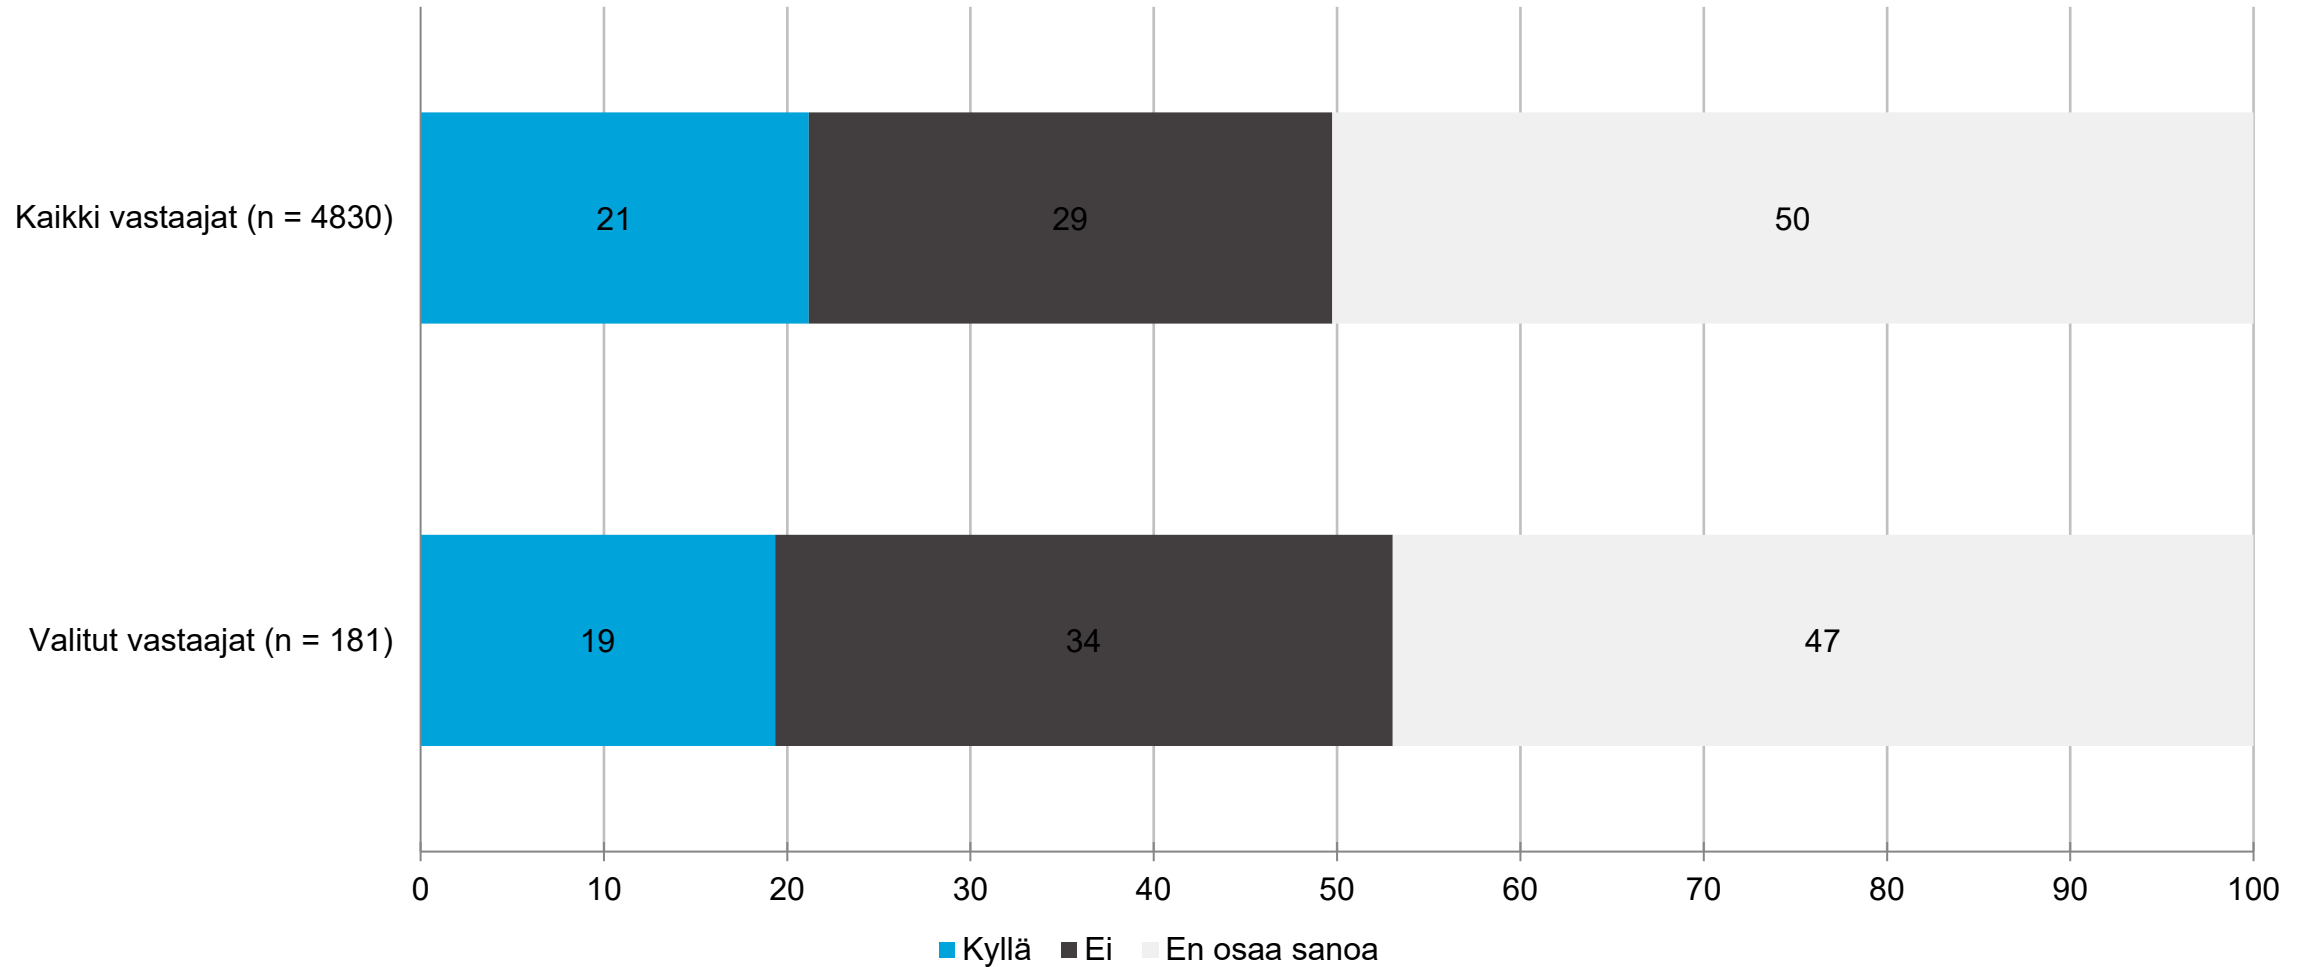

Järjestää verkostoitumistilaisuuksia: Maakunta

OSAJOUKKO: Kanta-Häme