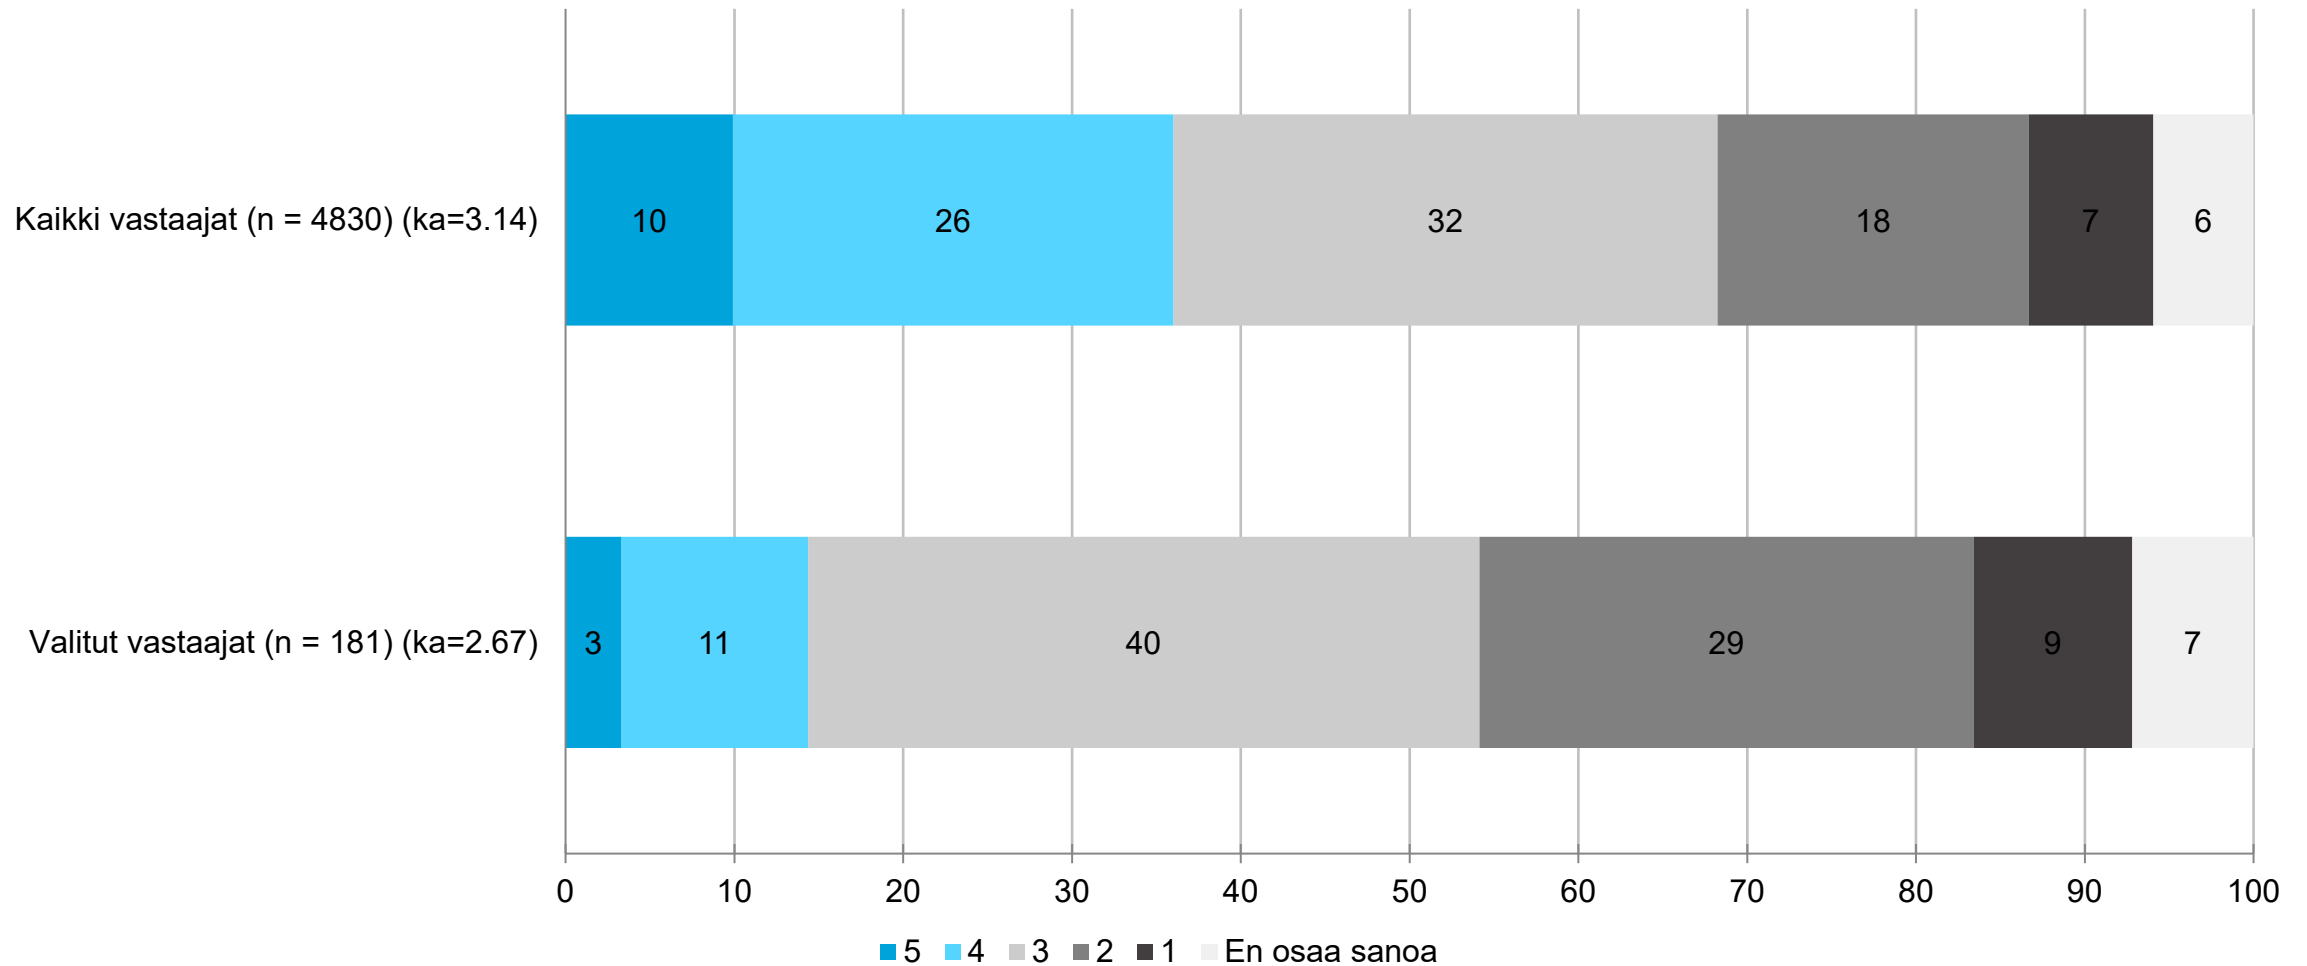

Maakuntaliiton päätöksenteossa on käytössä yritysvaikutusten arviointi - maakunnittain

OSAJOUKKO: Kanta-Häme

Maakuntani imago on yritysten kannalta houkutteleva

OSAJOUKKO: Kanta-Häme

Maakuntani imago on yritysten kannalta houkutteleva - maakunnittain