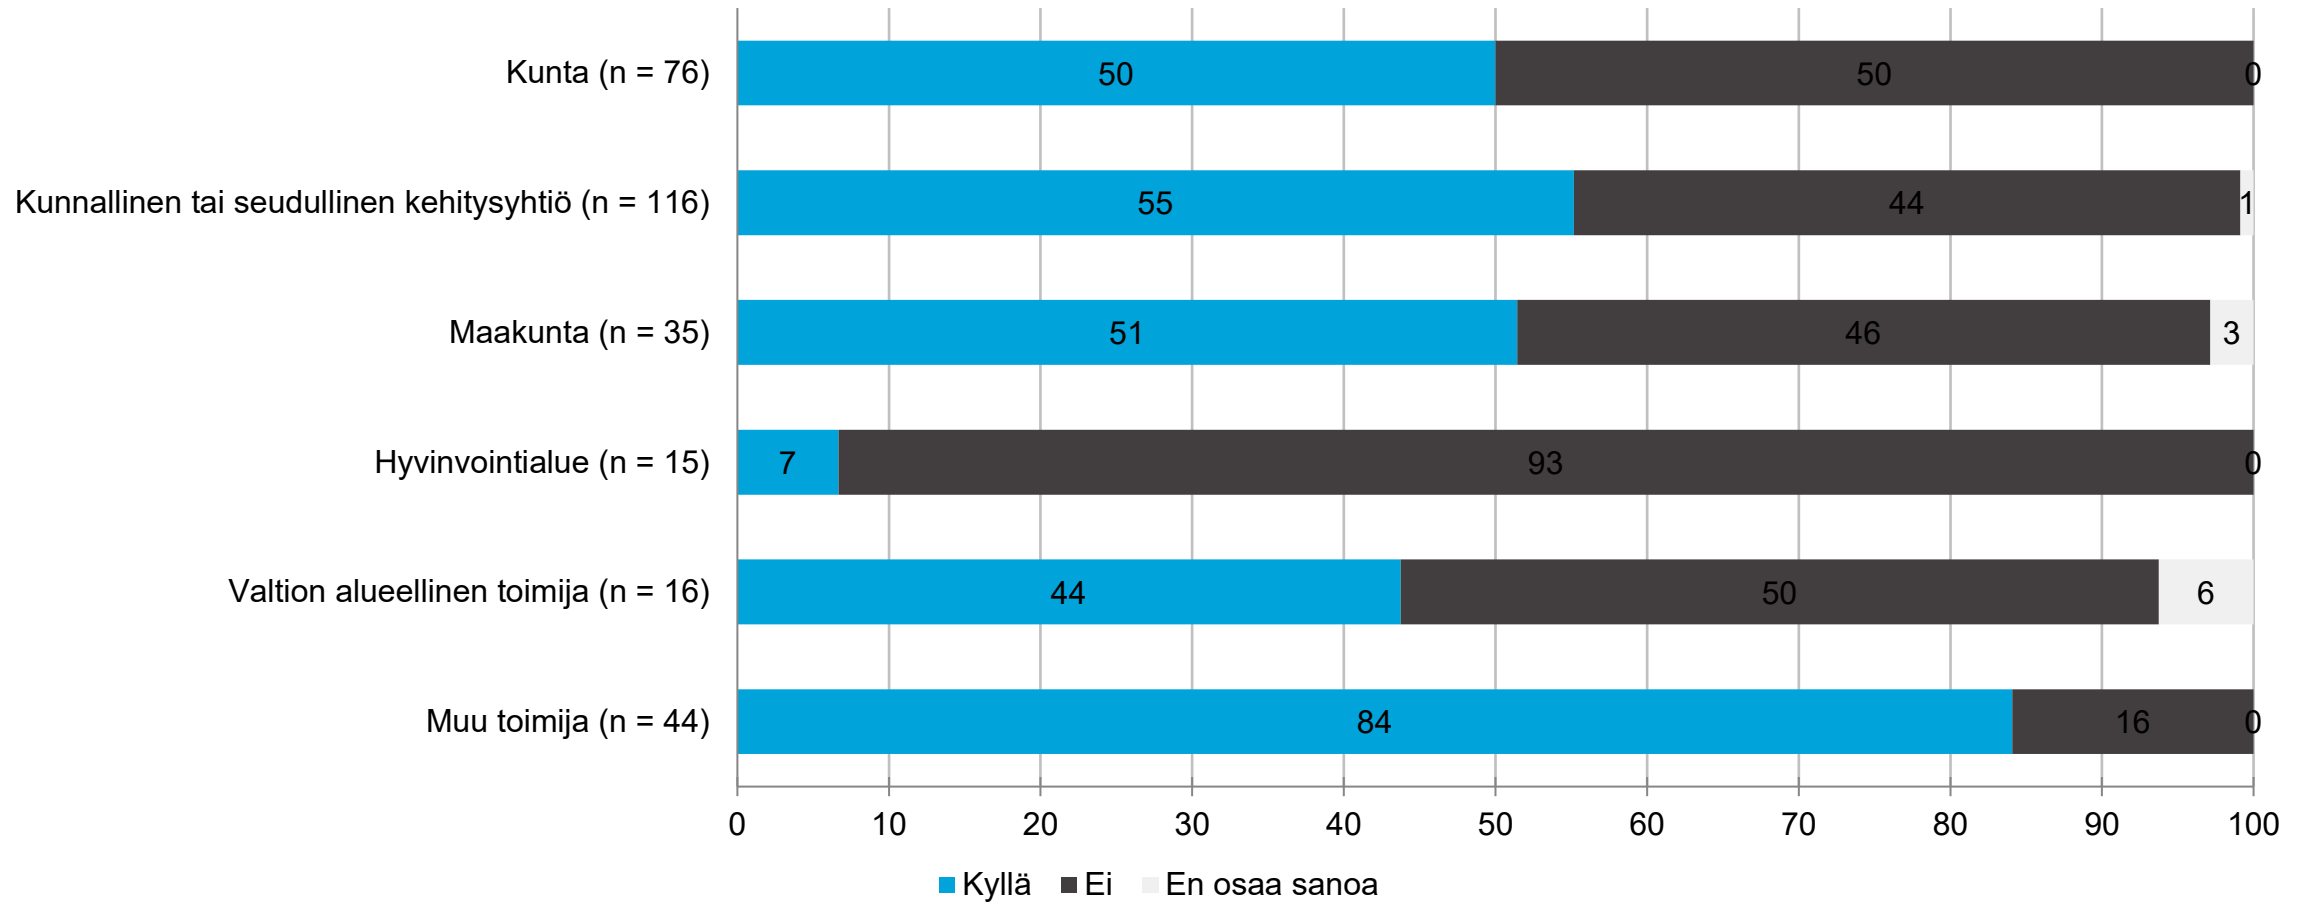

Osallistuminen järjestettyihin verkostoitumistilaisuuksiin: Yhteenveto

OSAJOUKKO: Kanta-Häme