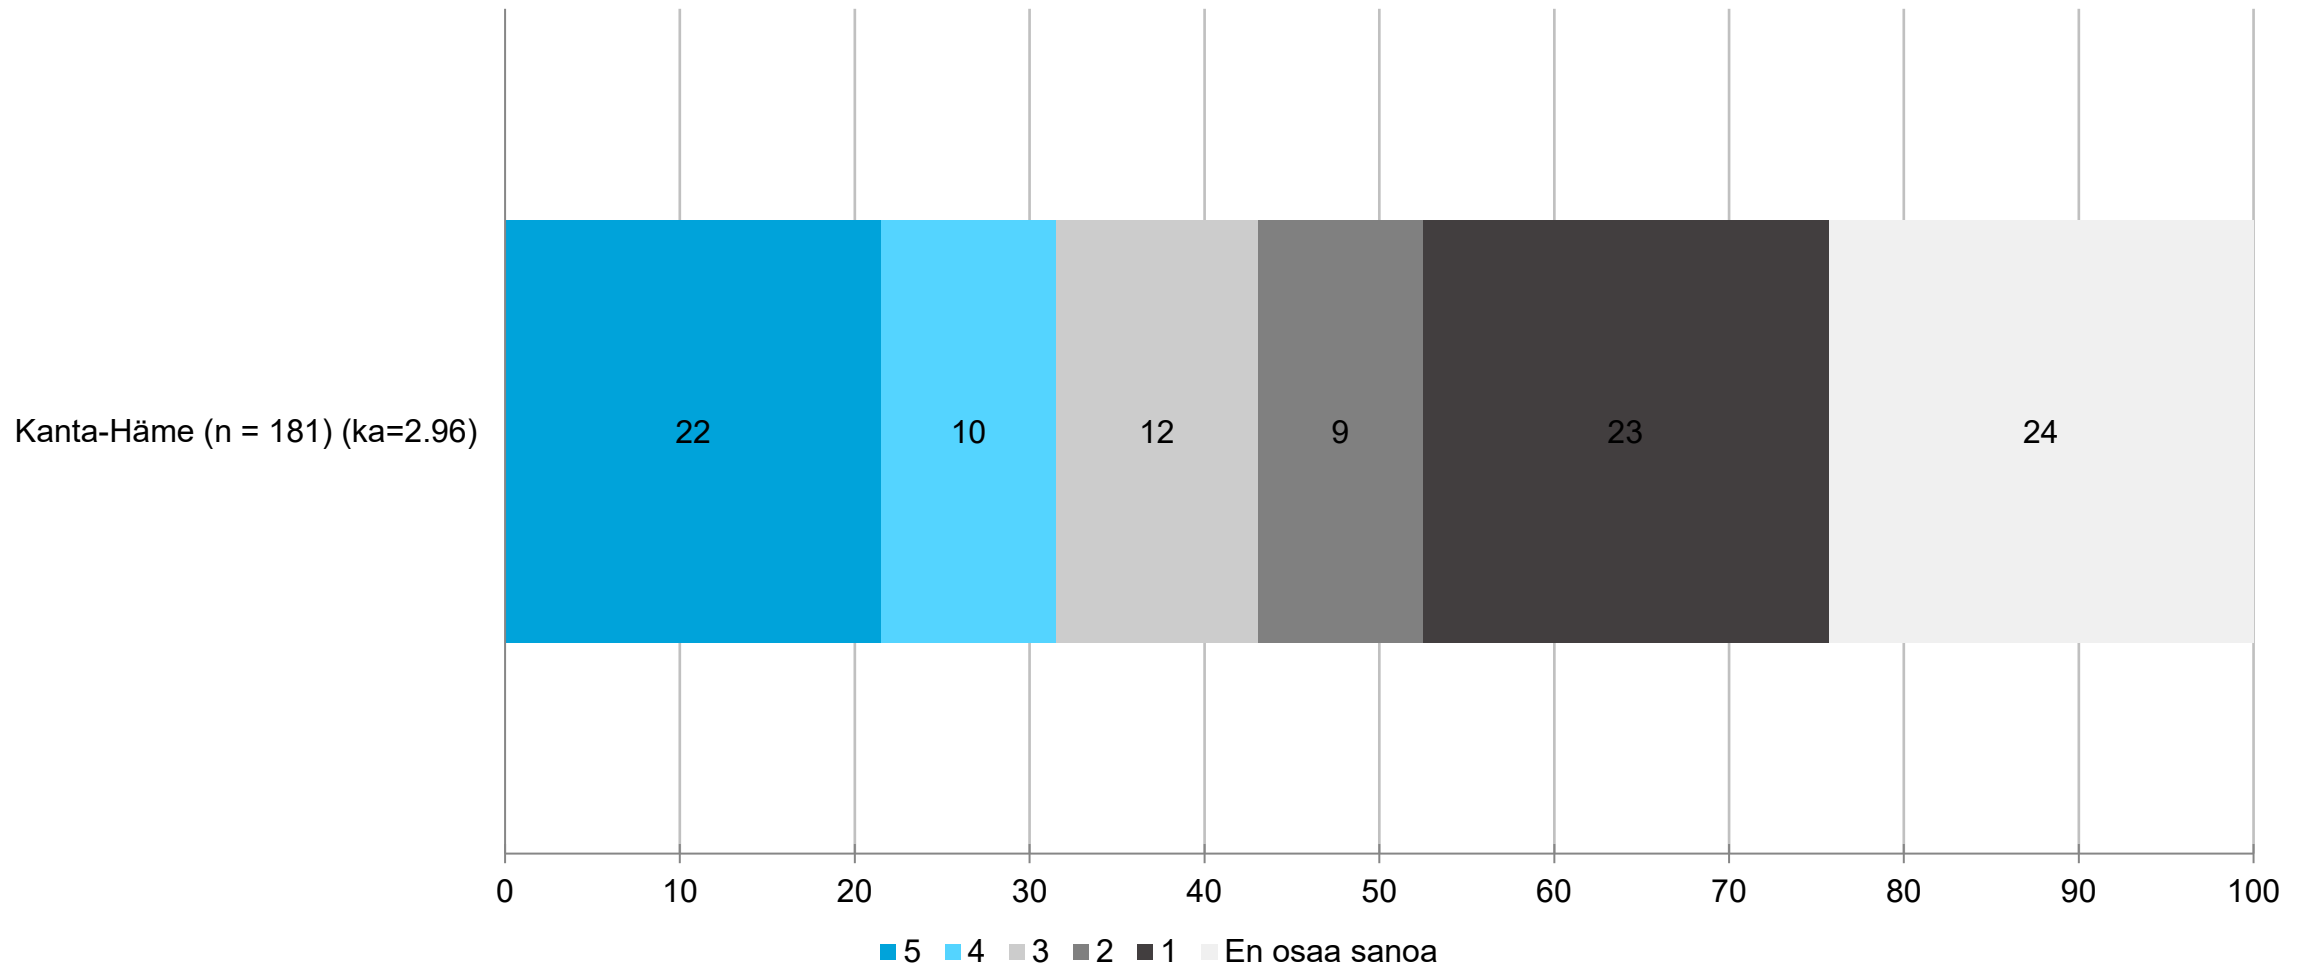

Maakunnassani pitäisi tehdä kuntaliitoksia - maakunnittain