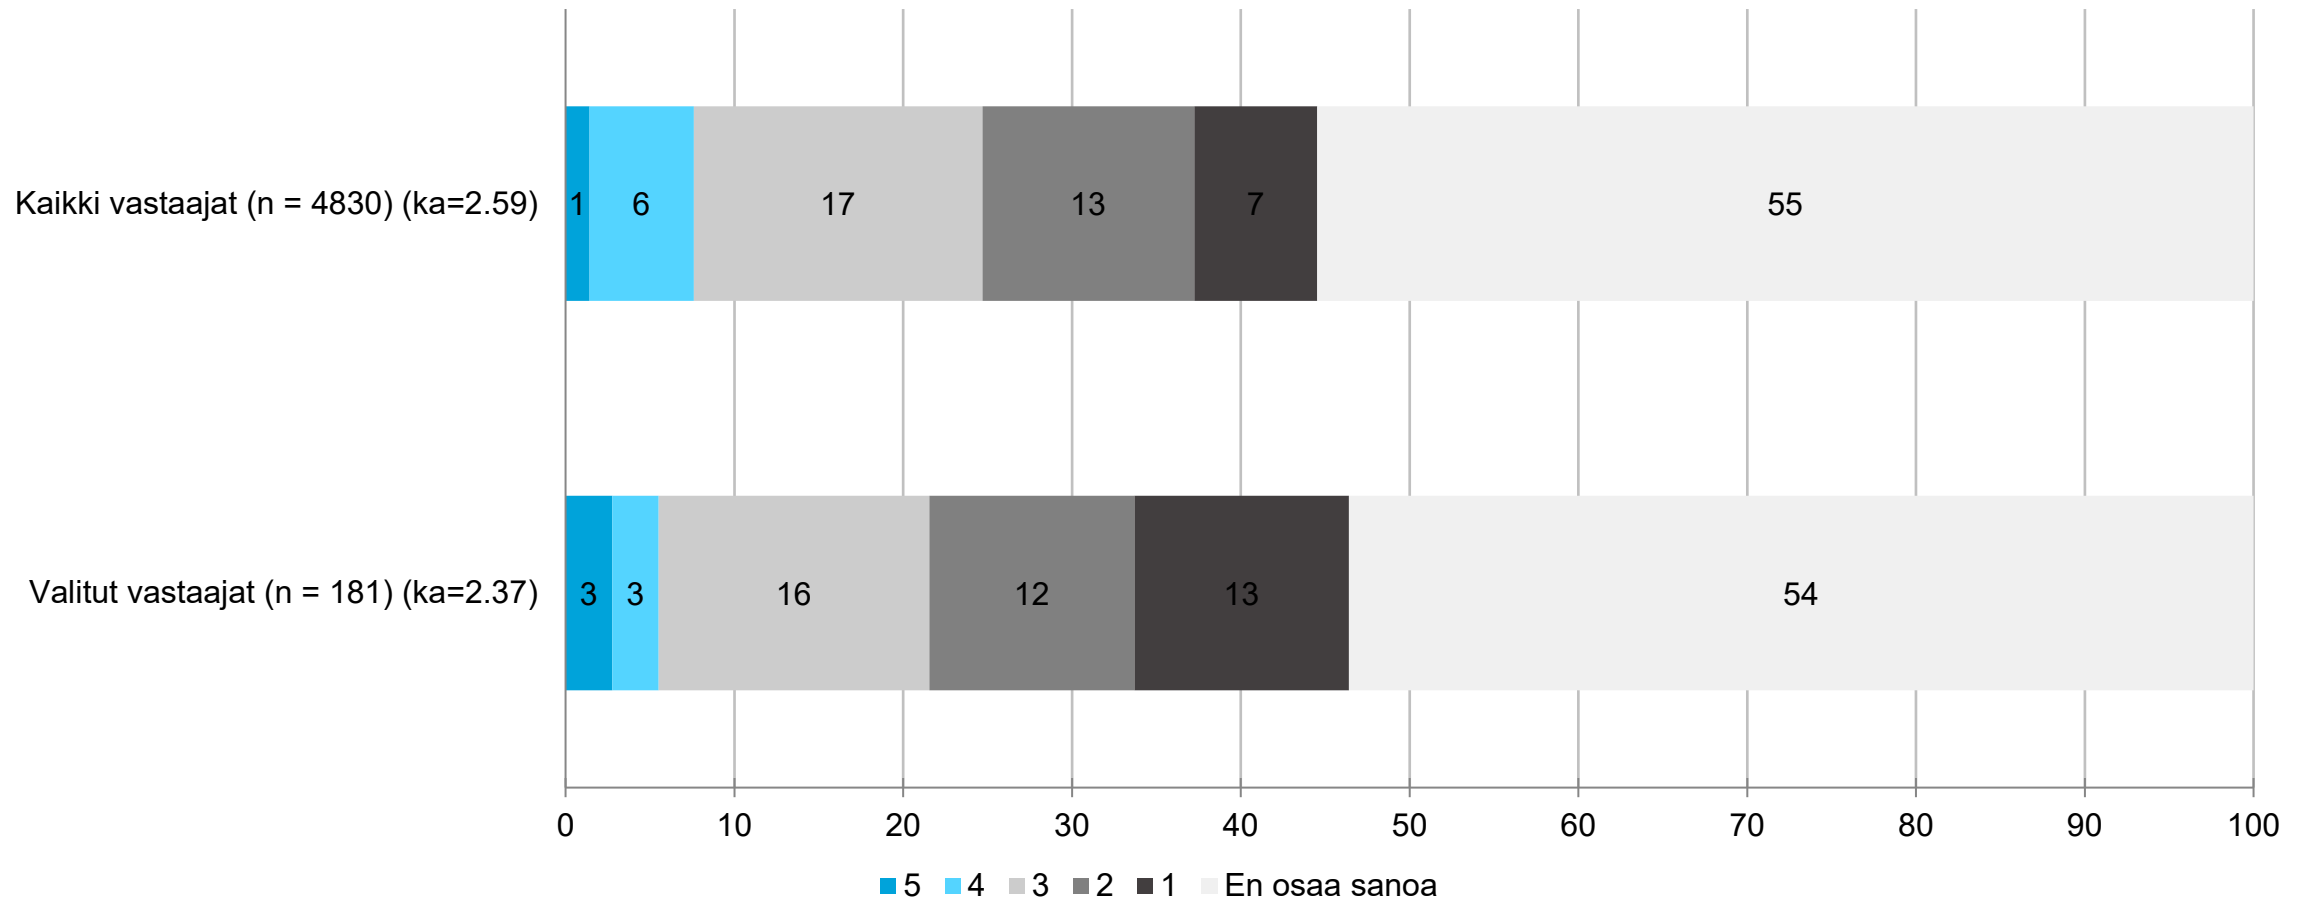

Maakuntaliiton päätöksenteossa on käytössä yritysvaikutusten arviointi

OSAJOUKKO: Kanta-Häme