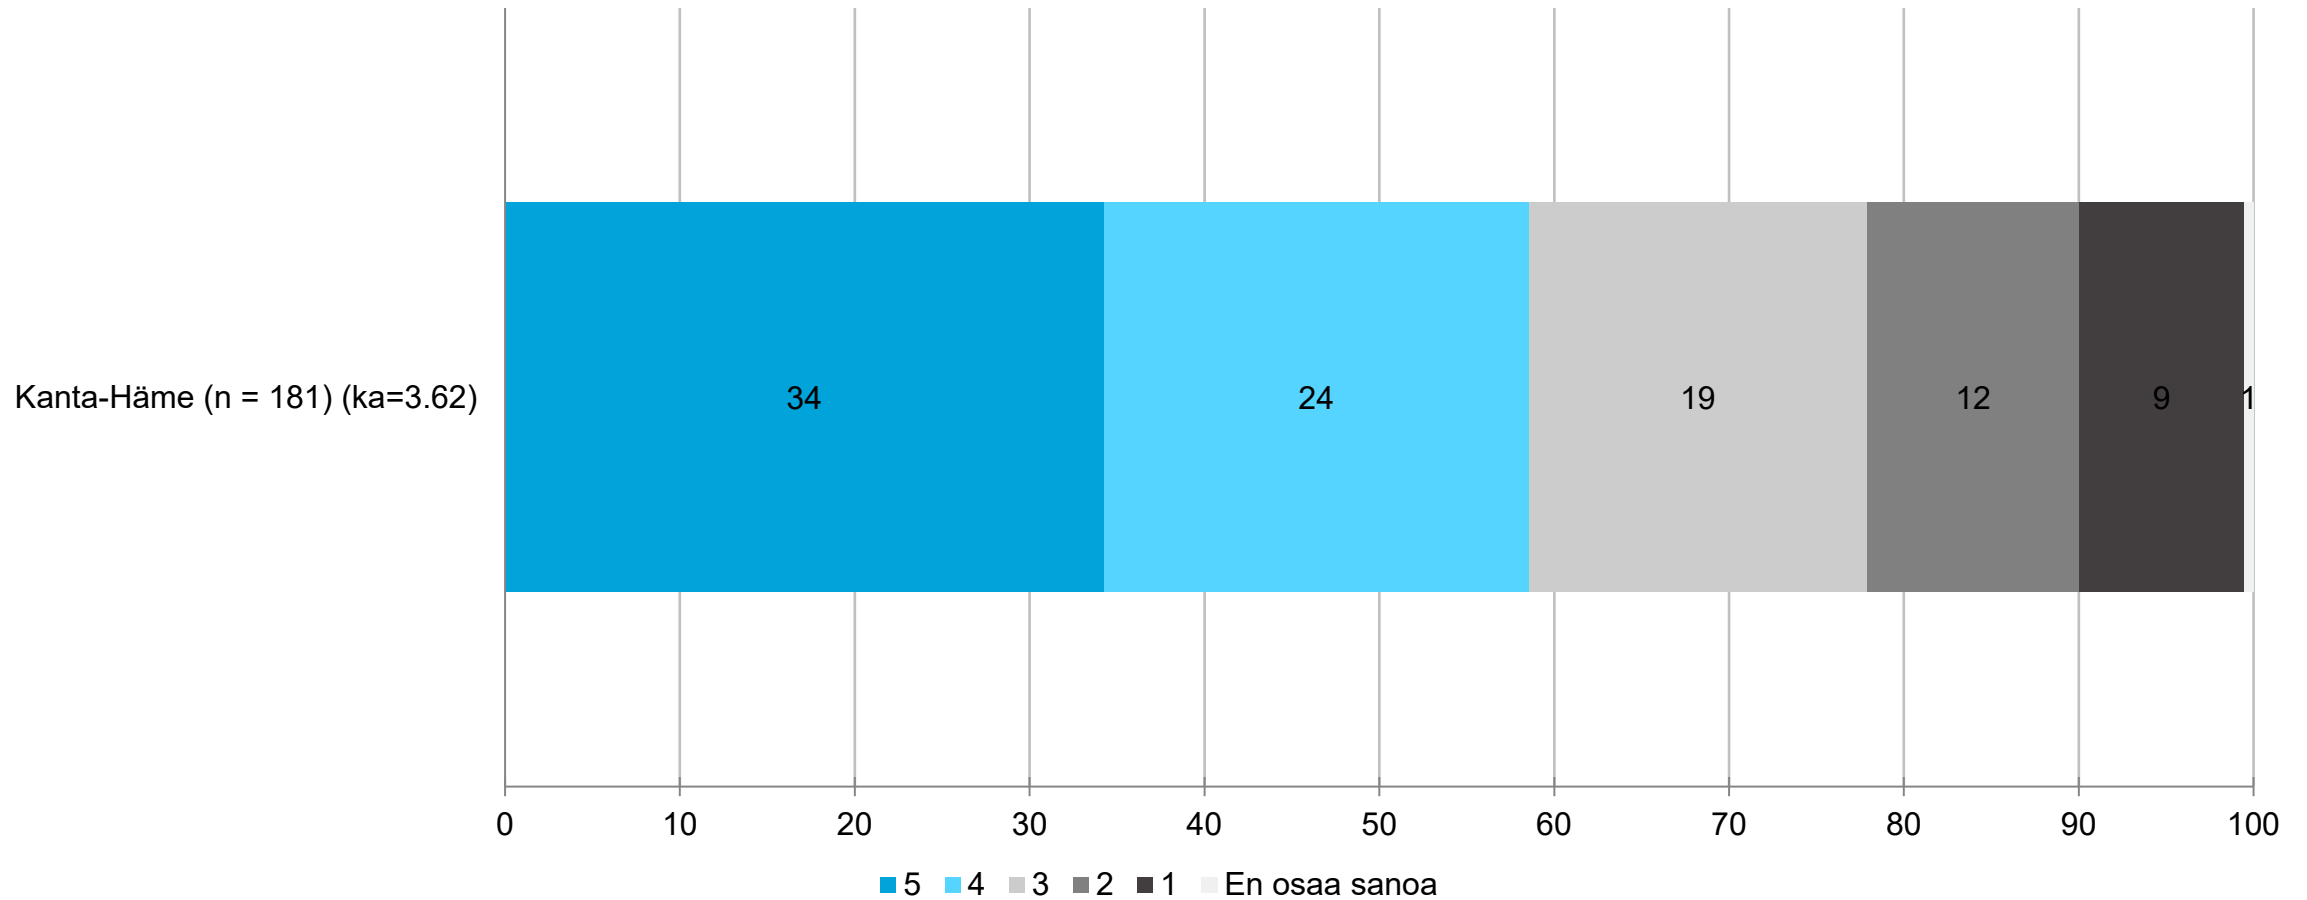

Maakunnan saavutettavuus tieverkon osalta - maakunnittain

Maakunnan saavutettavuus rautatieyhteysien osalta

OSAJOUKKO: Kanta-Häme

Maakunnan saavutettavuus rautatieyhteyksien osalta - maakunnittain

OSAJOUKKO: Kanta-Häme