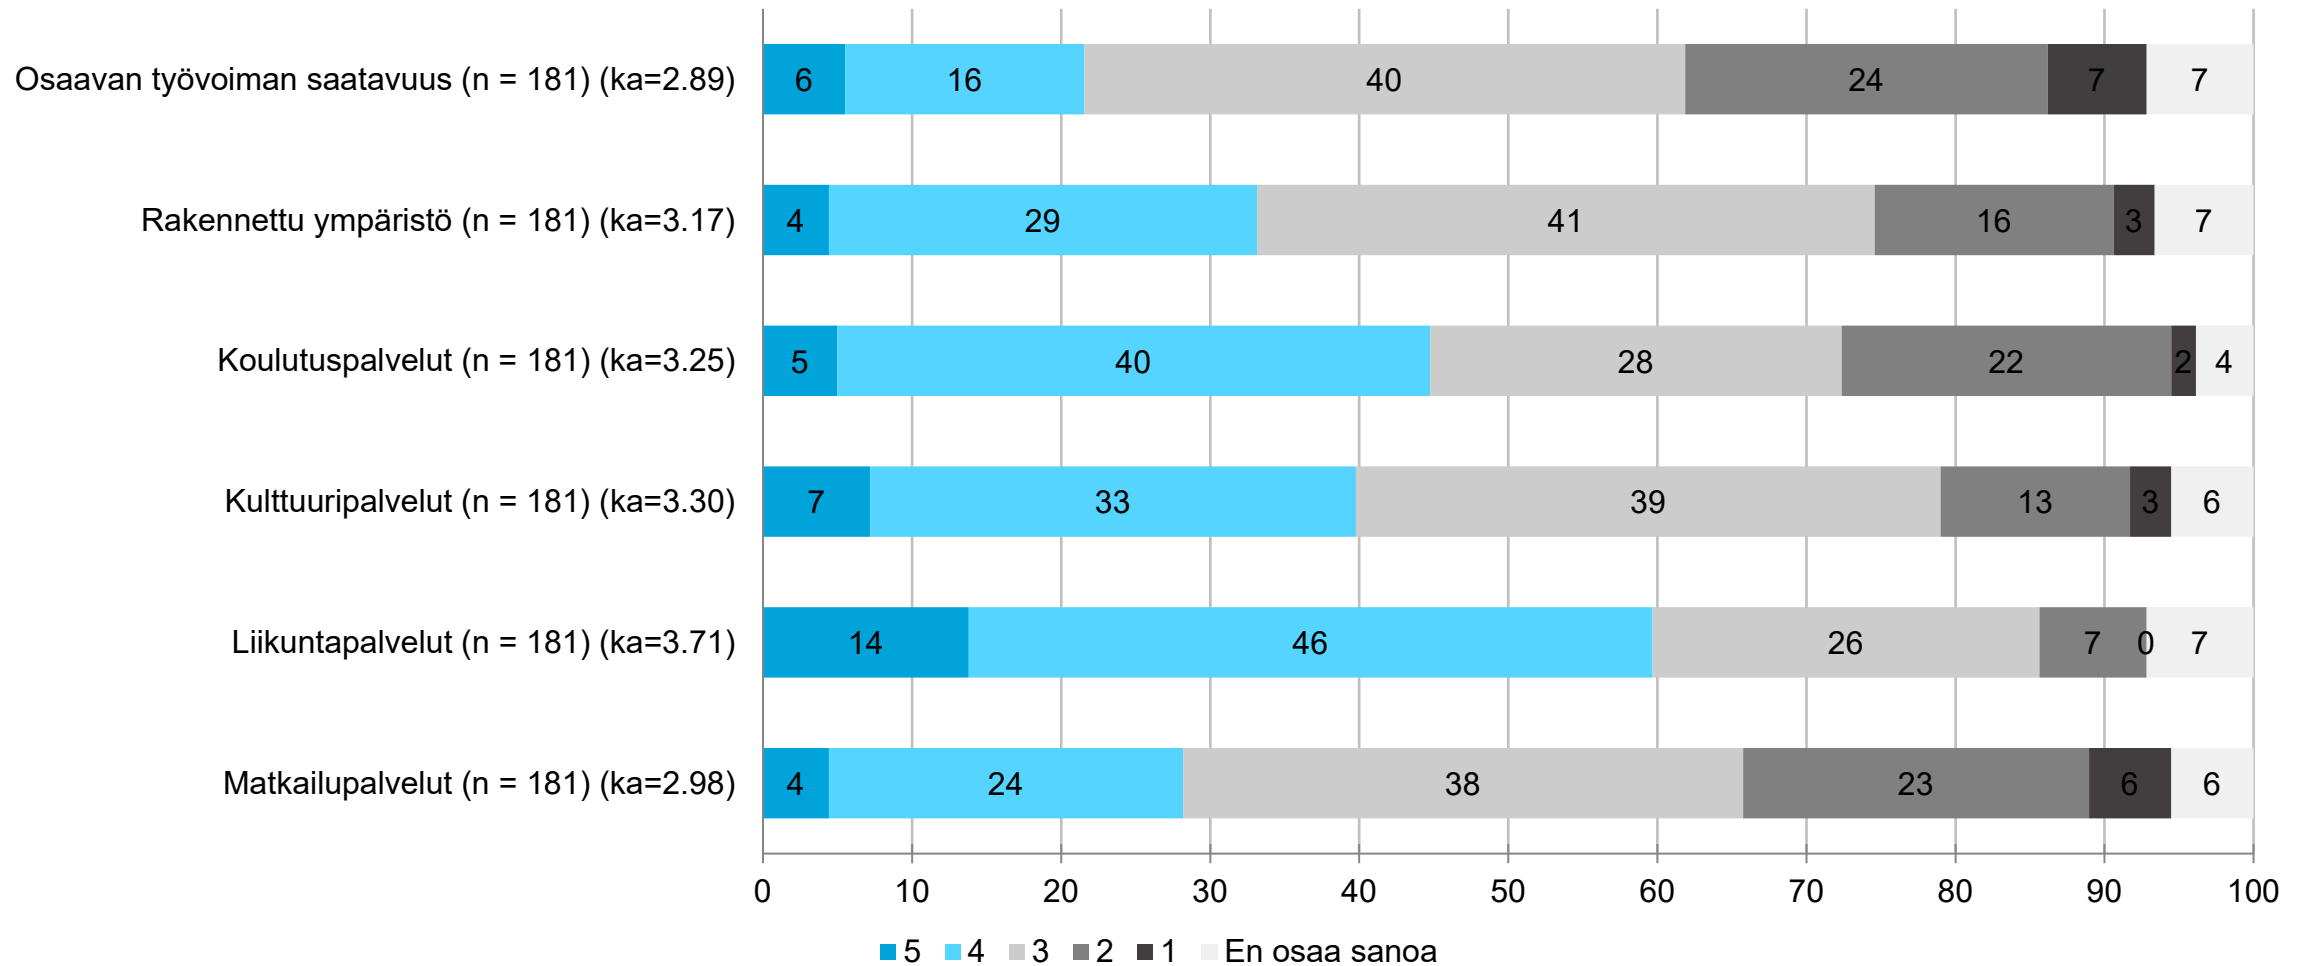

Maakunnan puoleensavetävyys (Yhteenveto)

OSAJOUKKO: Kanta-Häme