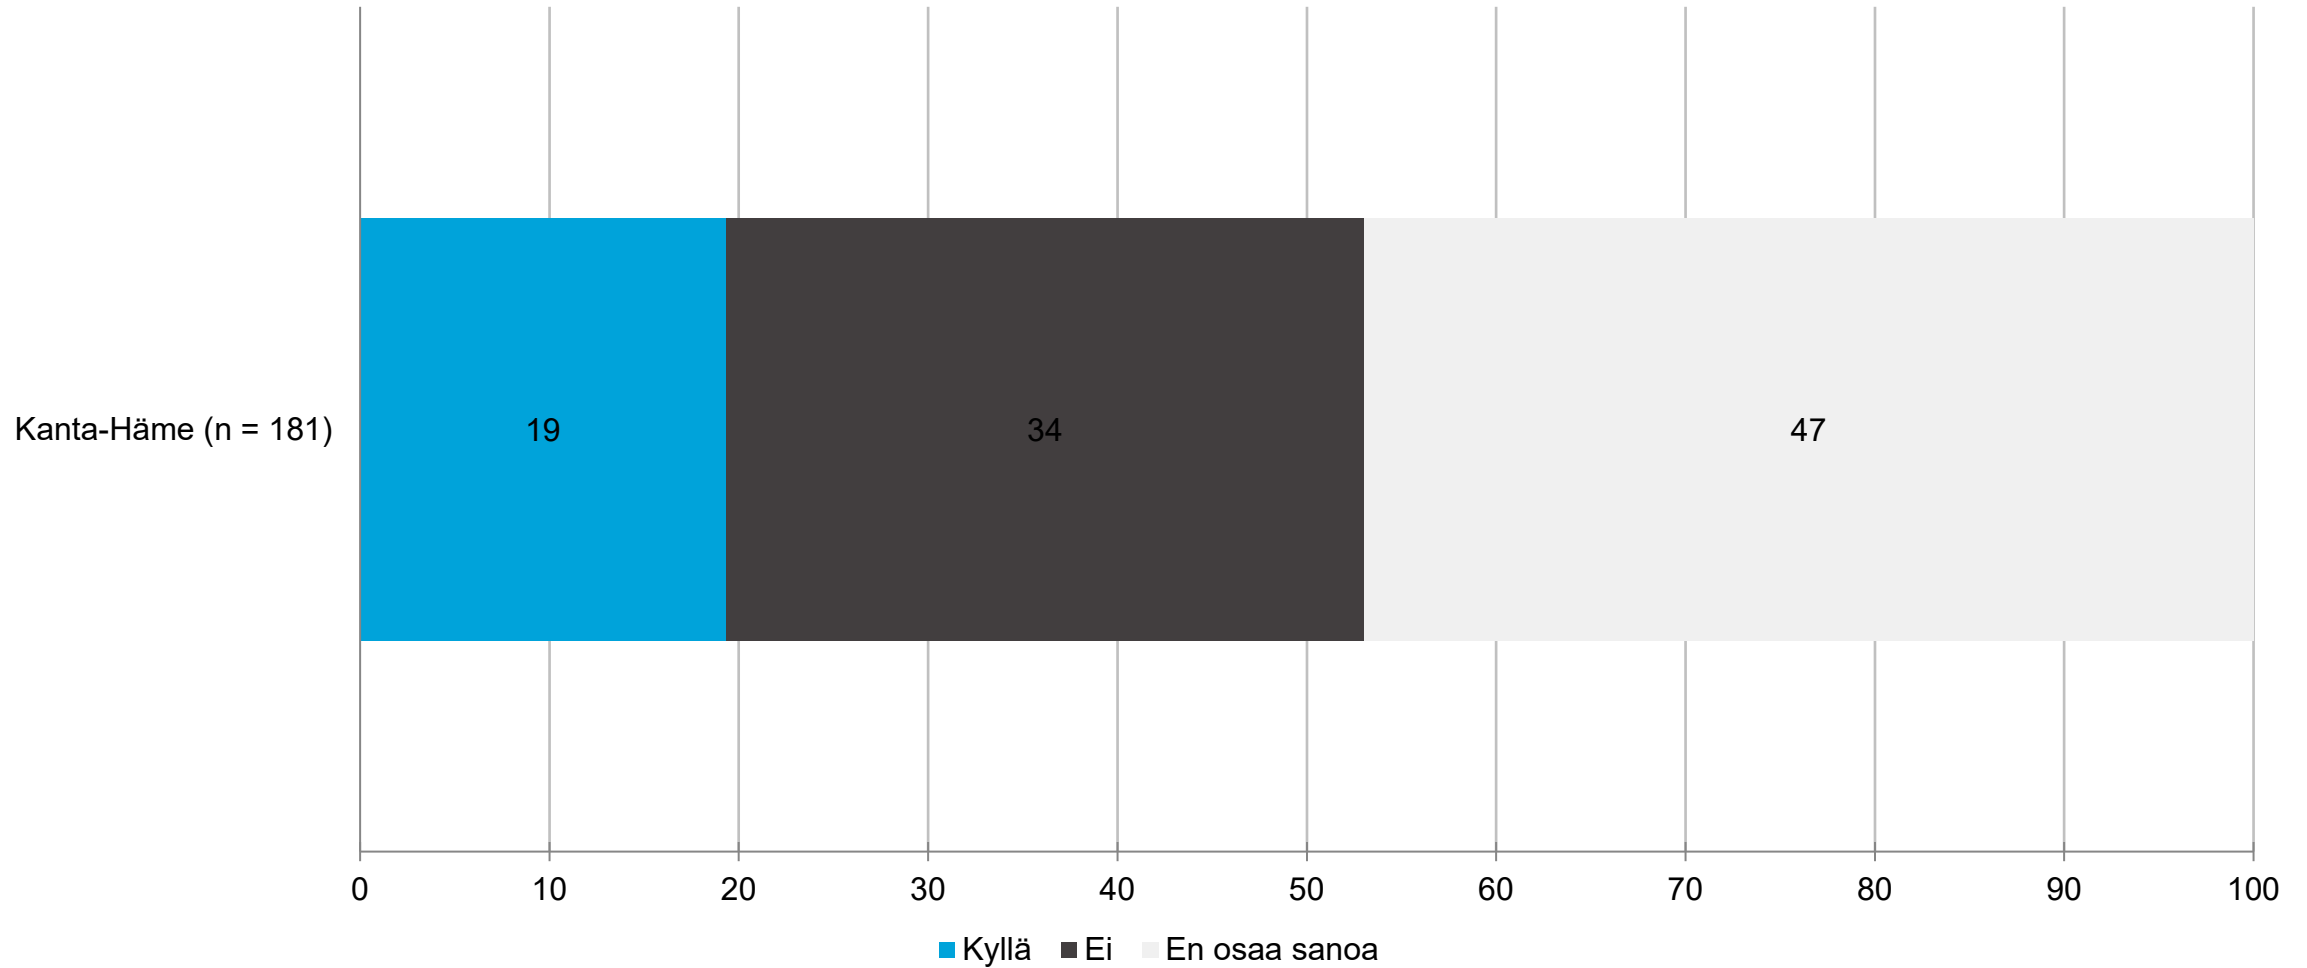

Järjestää verkostoitumistilaisuuksia: Kunnallinen tai seudullinen kehitysyhtiö - maakunnittain

OSAJOUKKO: Kanta-Häme

Järjestää verkostoitumistilaisuuksia: Maakunta

OSAJOUKKO: Kanta-Häme

Järjestää verkostoitumistilaisuuksia: Maakunta - maakunnittain