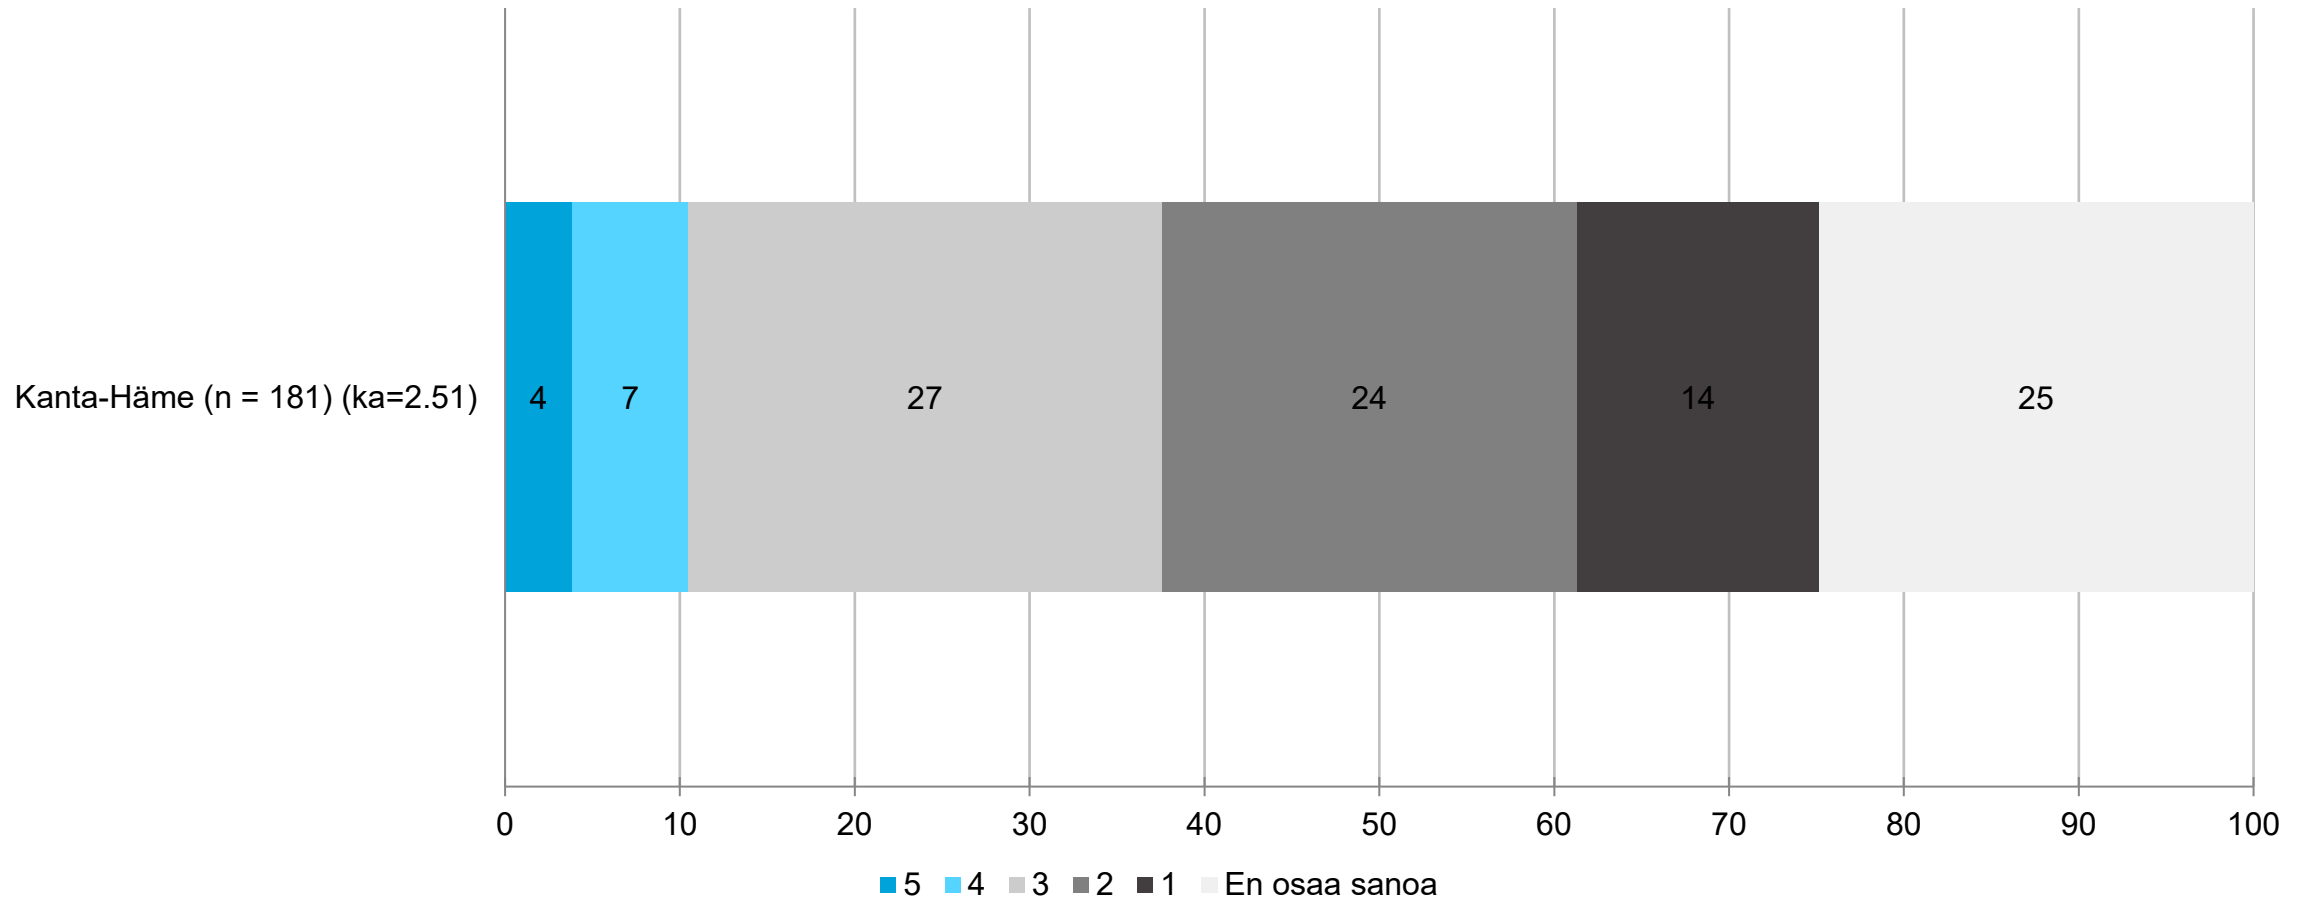

Maakuntani poliittinen päätöksentekoilmapiiri on yritysten kannalta positiivinen - maakunnittain

OSAJOUKKO: Kanta-Häme