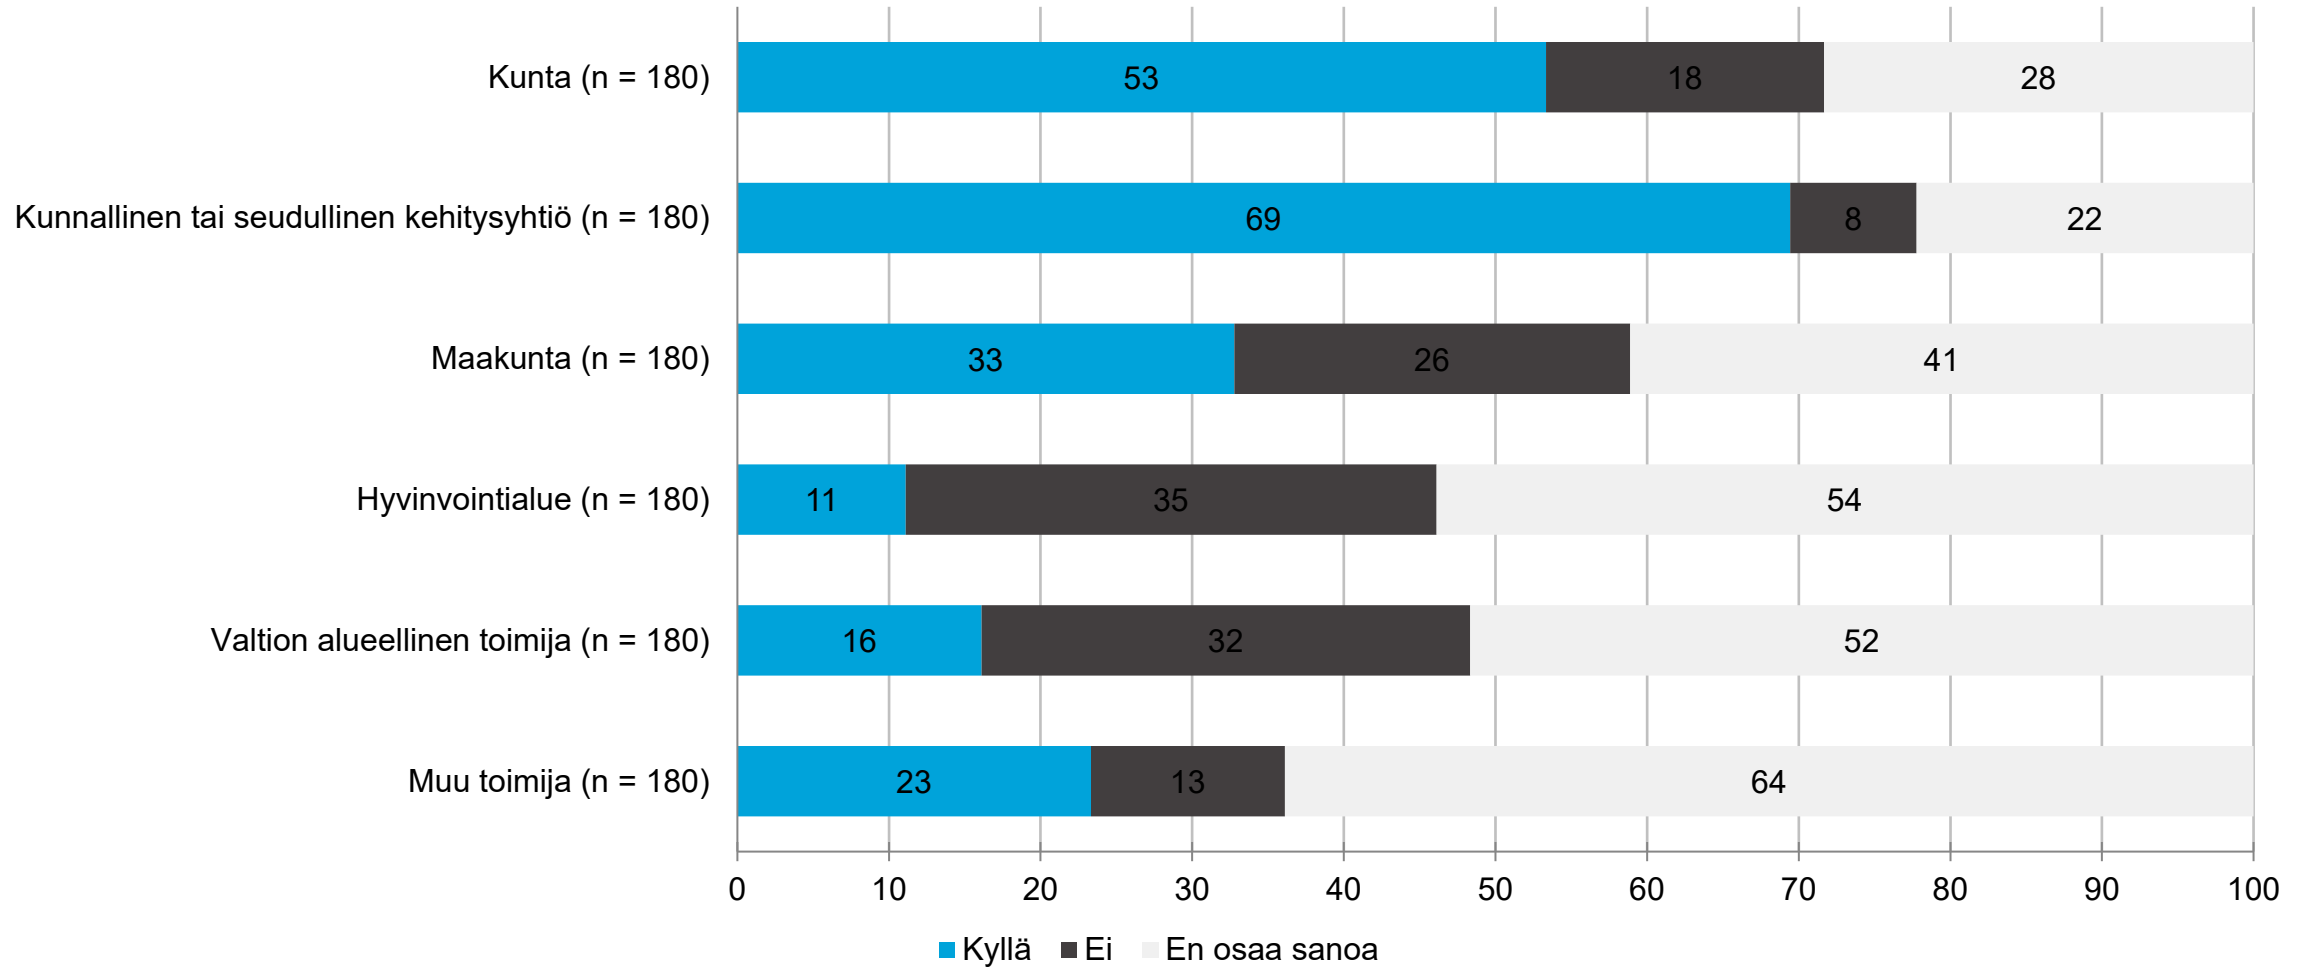

OSAJOUKKO: Kymenlaakso

Maakunnan puoleensavetävyys matkailupalveluiden osalta - maakunnittain

OSAJOUKKO: Kymenlaakso

Verkostoituminen maakunnan muiden yritysten kanssa

OSAJOUKKO: Kymenlaakso

Verkostoituminen maakunnan muiden yritysten kanssa - maakunnittain

OSAJOUKKO: Kymenlaakso

Järjestää verkostoitumistilaisuuksia: Yhteenveto

OSAJOUKKO: Kymenlaakso

Järjestää verkostoitumistilaisuuksia: Kunta

OSAJOUKKO: Kymenlaakso

Järjestää verkostoitumistilaisuuksia: Kunta - maakunnittain