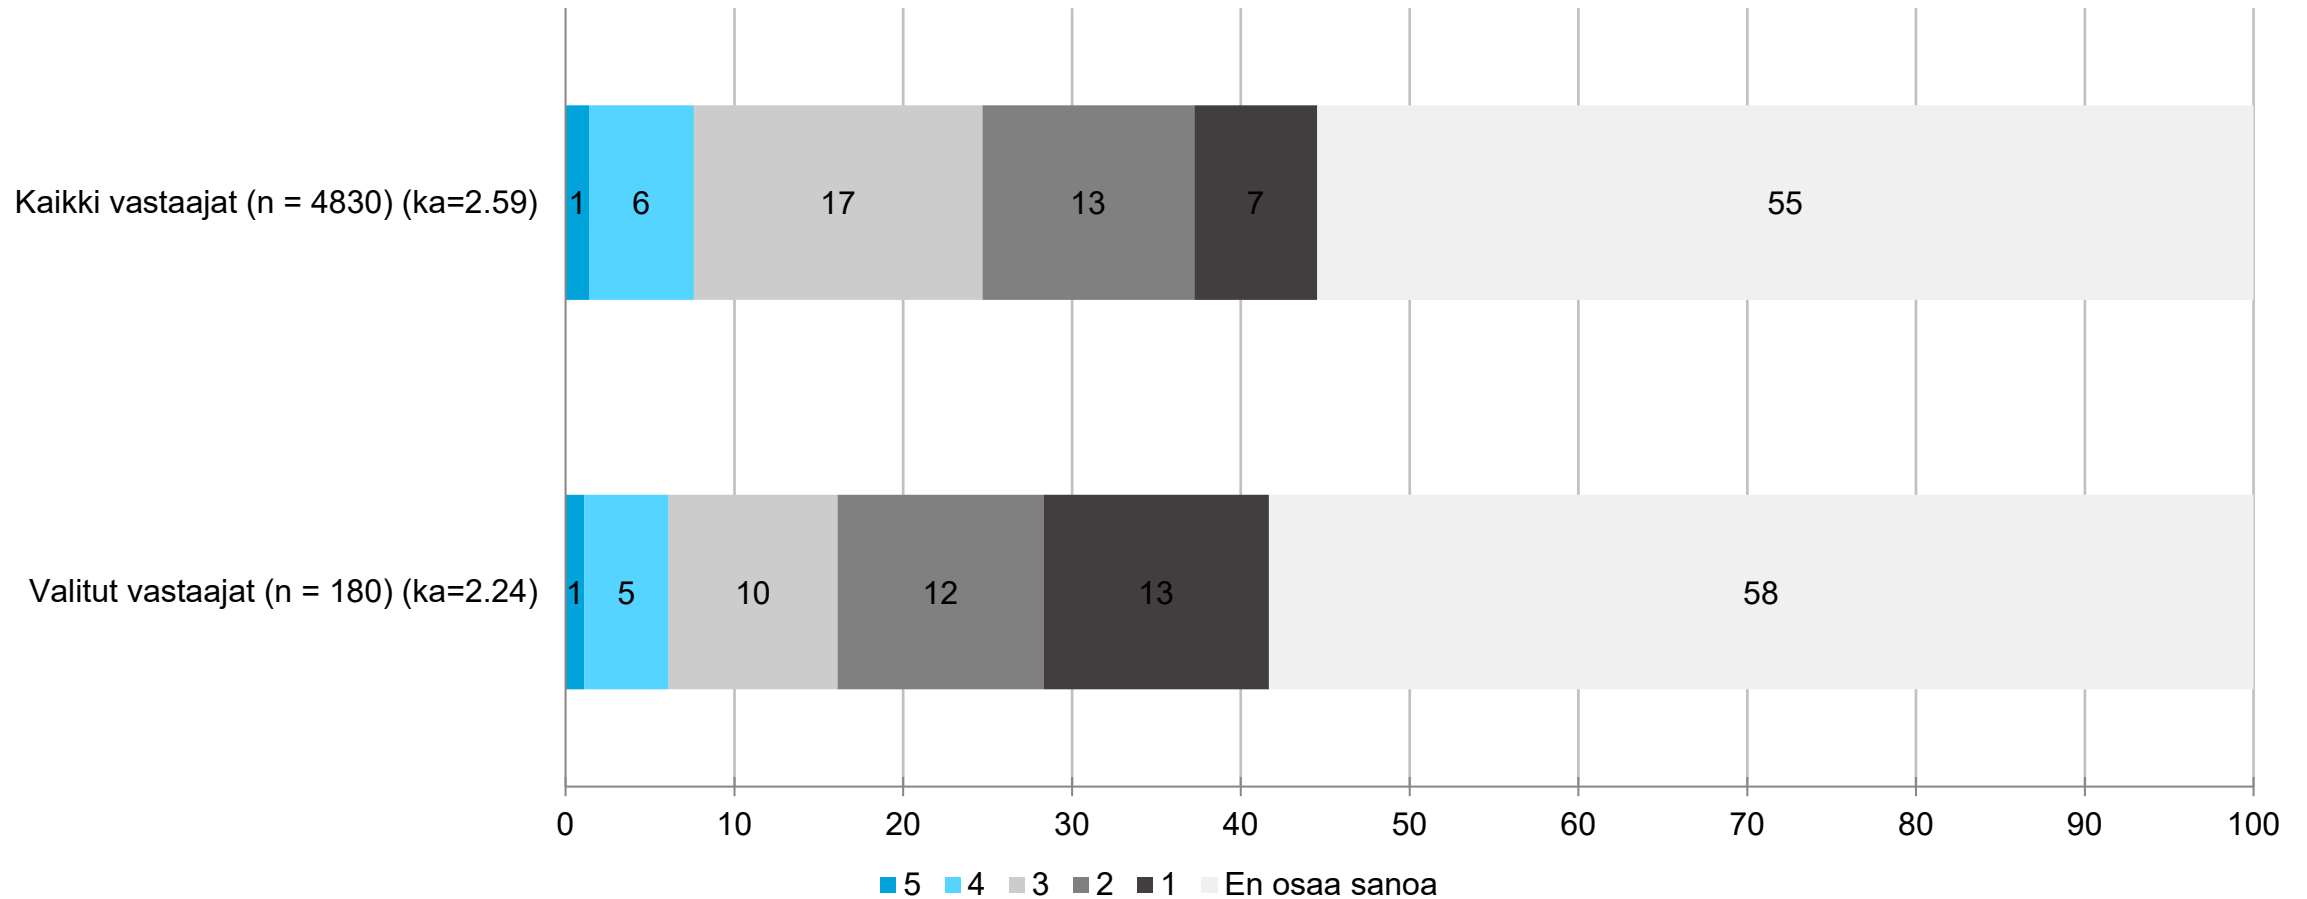

Maakuntani poliittinen päätöksentekoilmapiiri on yritysten kannalta positiivinen

OSAJOUKKO: Kymenlaakso

Maakuntani poliittinen päätöksentekoilmapiiri on yritysten kannalta positiivinen - maakunnittain

Maakuntaliiton päätöksenteossa on käytössä yritysvaikutusten arviointi