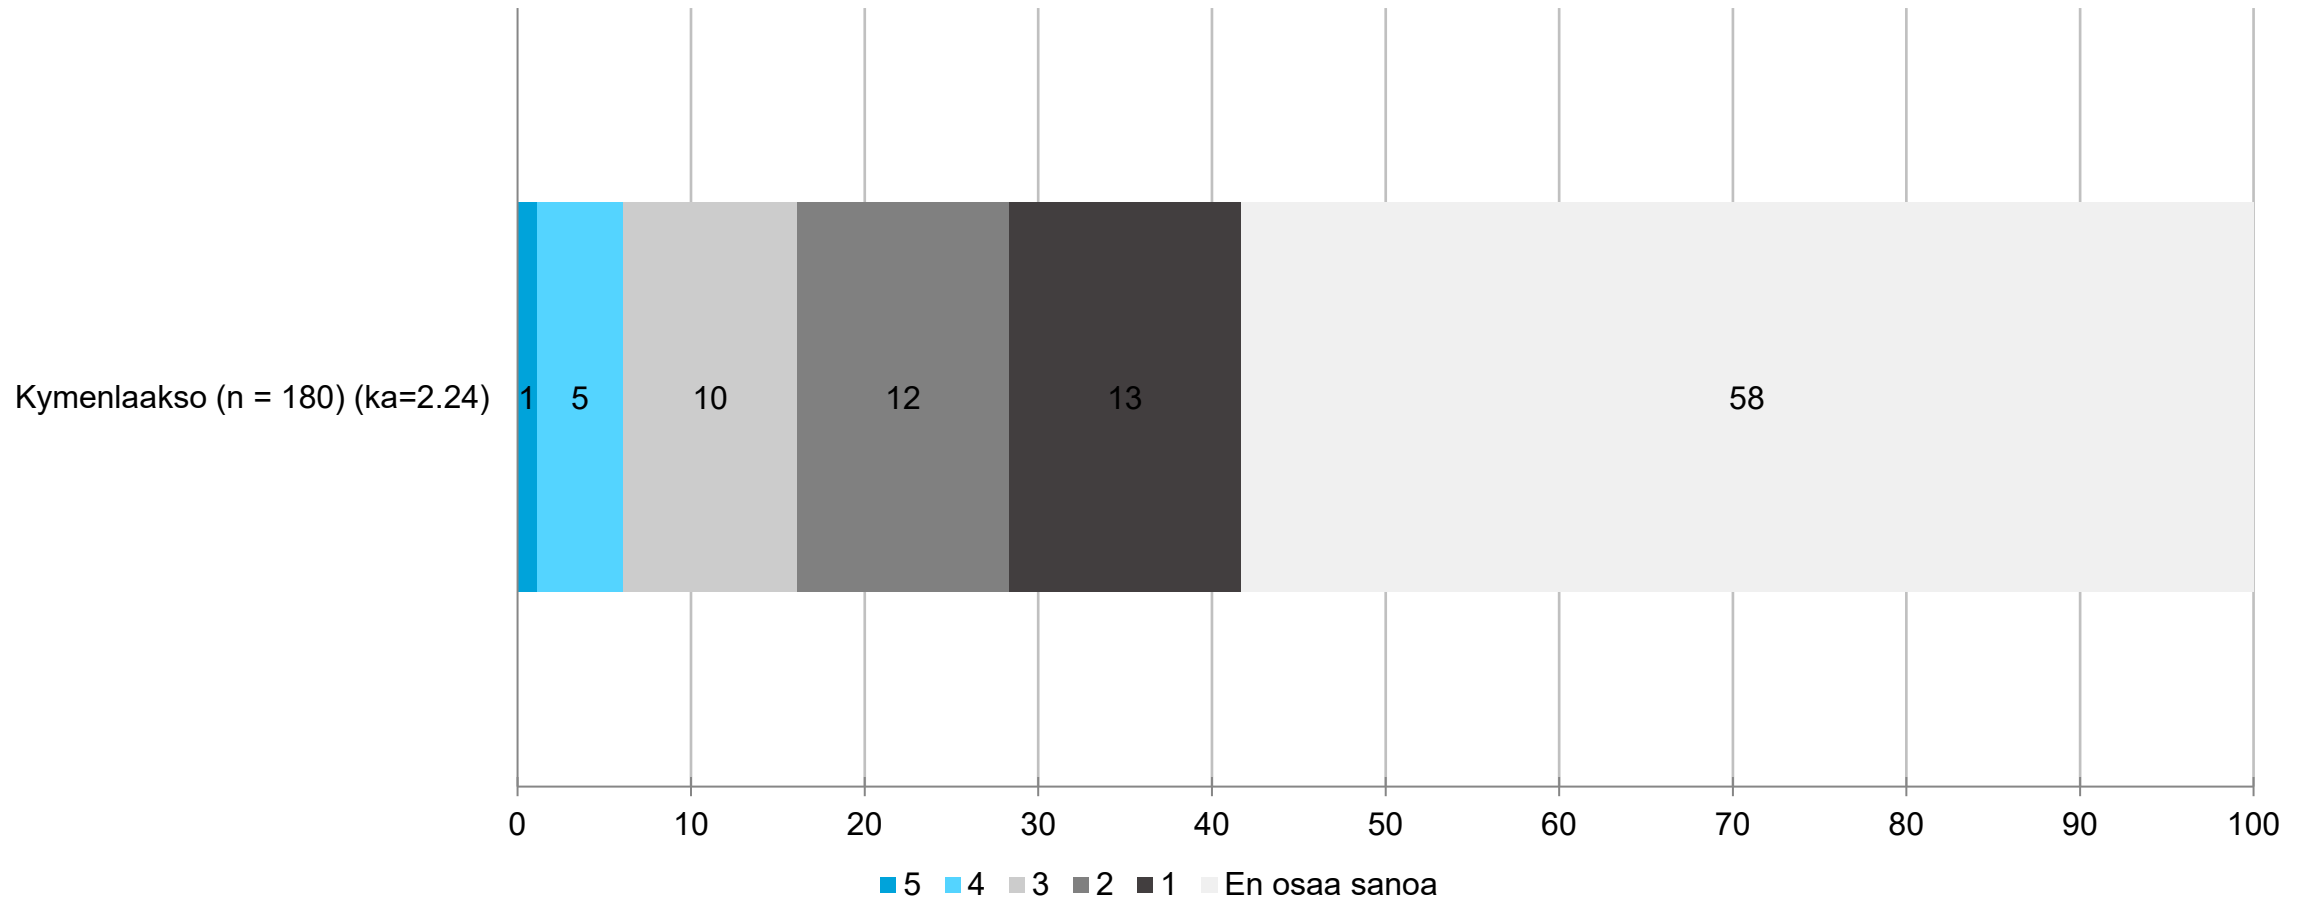

Maakuntaliiton päätöksenteossa on käytössä yritysvaikutusten arviointi - maakunnittain

OSAJOUKKO: Kymenlaakso