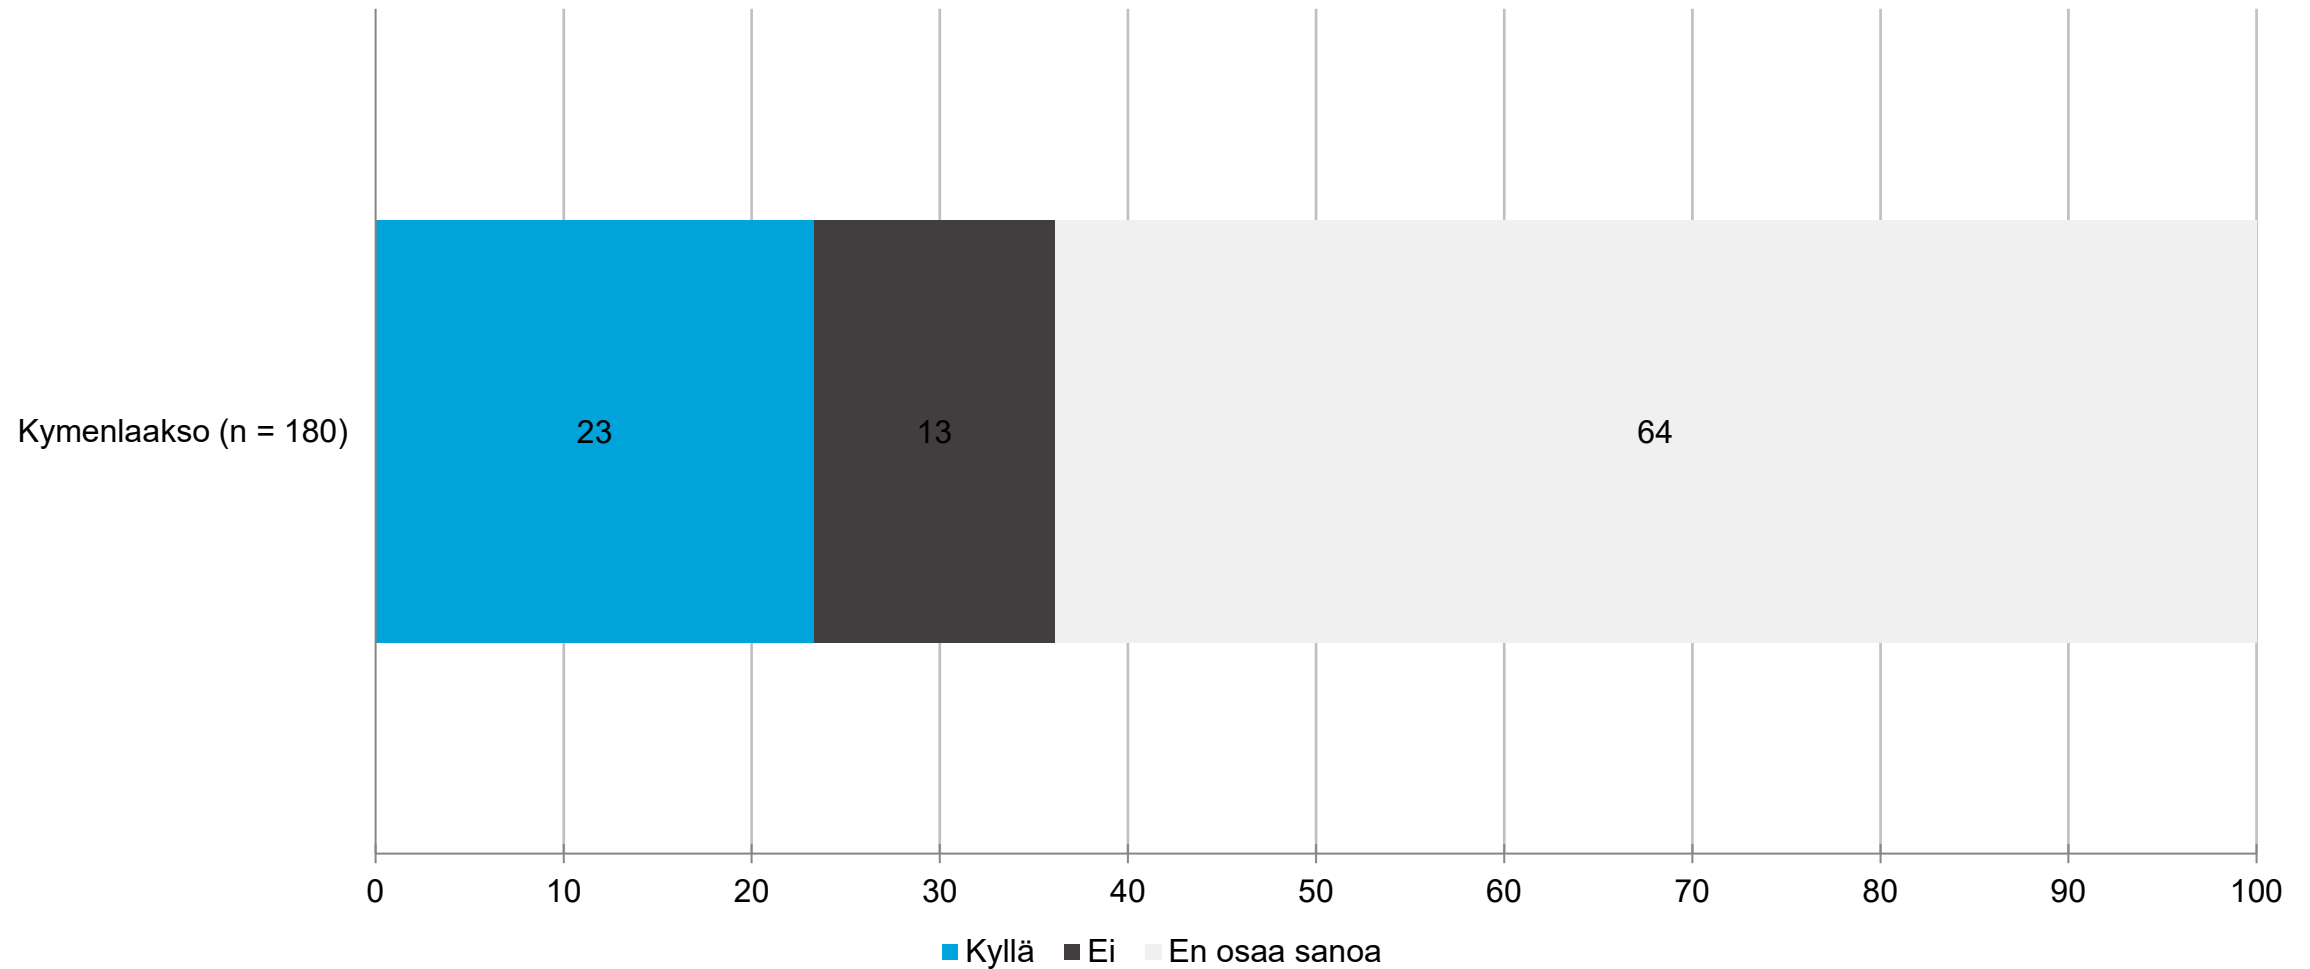

Järjestää verkostoitumistilaisuuksia: Valtion alueellinen toimija - maakunnittain

OSAJOUKKO: Kymenlaakso

Järjestää verkostoitumistilaisuuksia: Muu toimija

OSAJOUKKO: Kymenlaakso

Järjestää verkostoitumistilaisuuksia: Muu toimija - maakunnittain