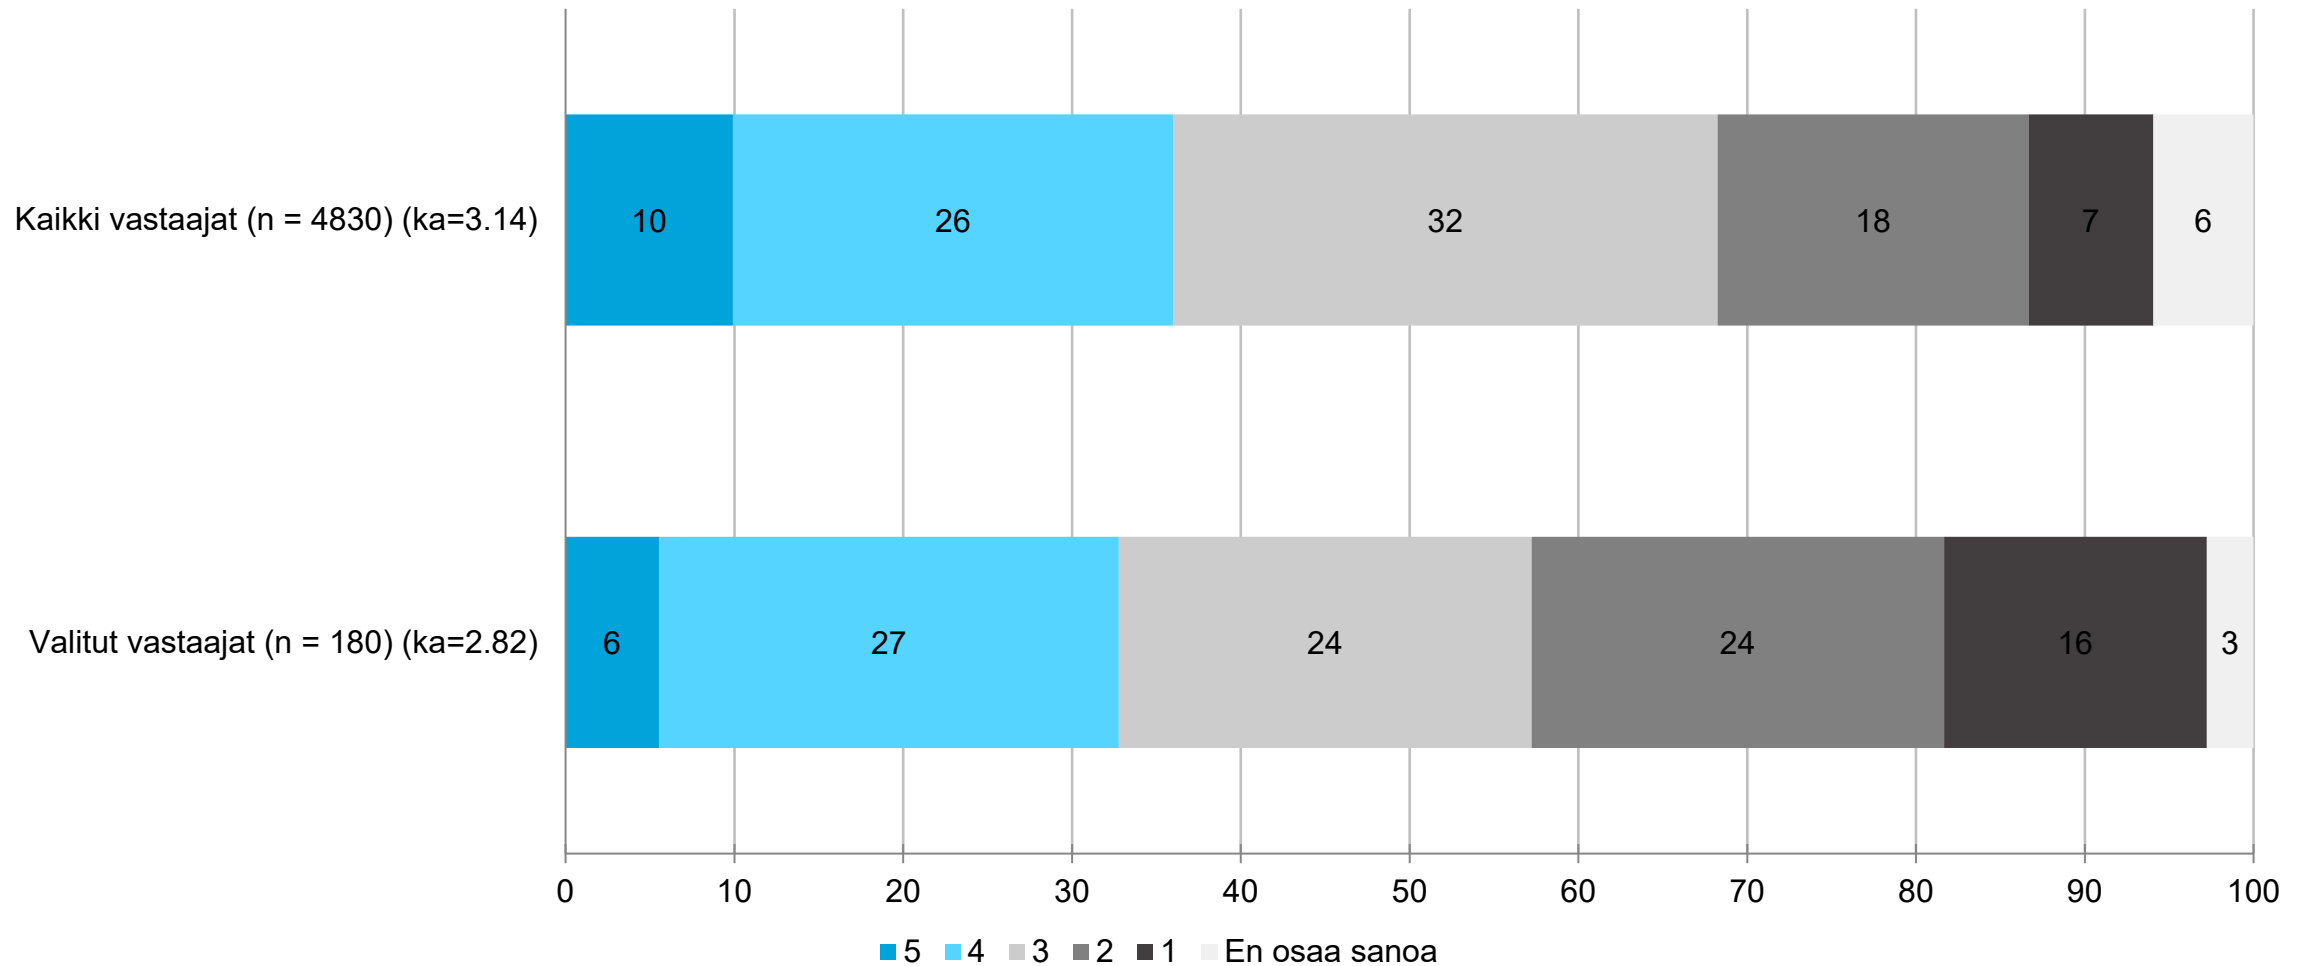

Maakuntani imago on yritysten kannalta houkutteleva

OSAJOUKKO: Kymenlaakso