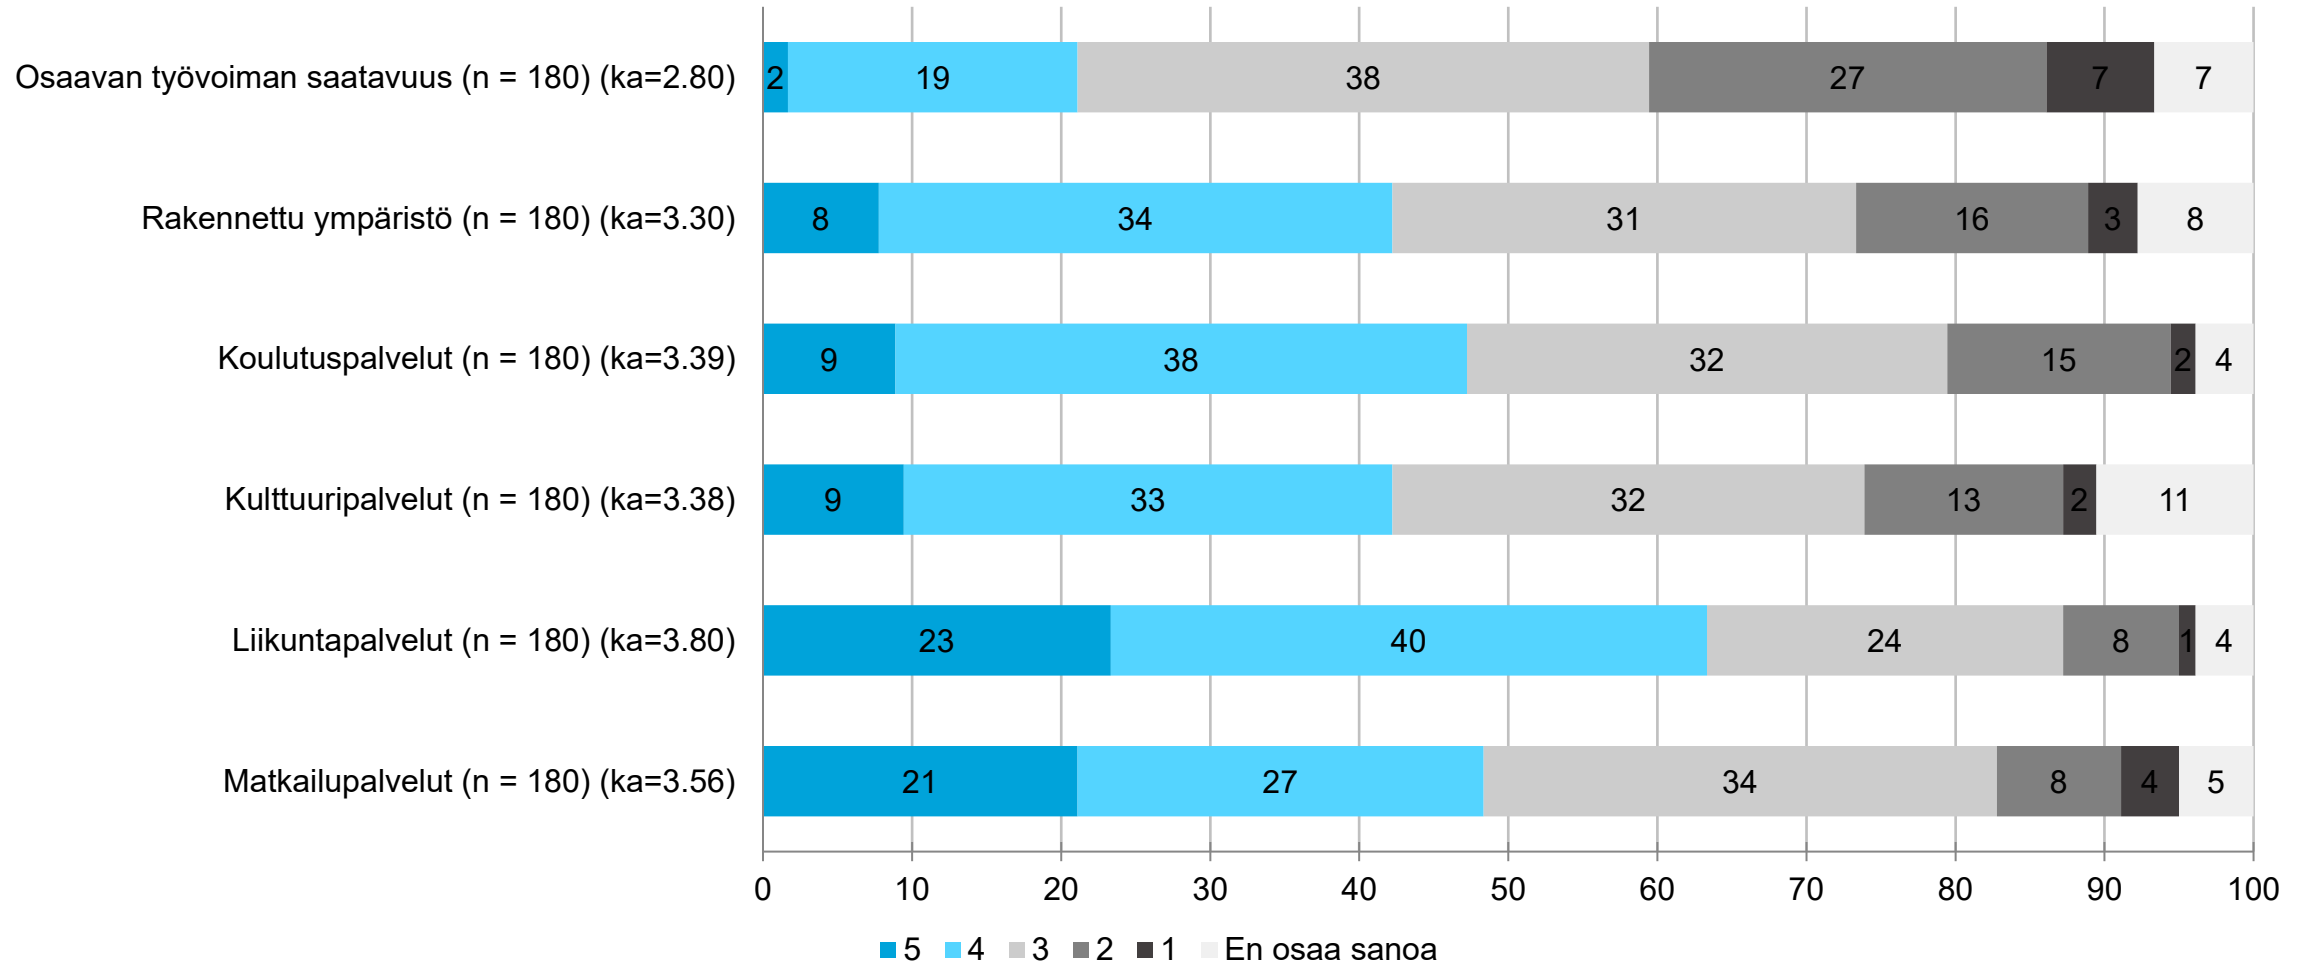

Maakunnan saavutettavuus tietoverkkojen osalta - maakunnittain

Maakunnan kokonaispuoleensavetävyys

OSAJOUKKO: Kymenlaakso

Maakunnan kokonaispuoleensavetävyys - maakunnittain

Maakunnan puoleensavetävyys (Yhteenveto)