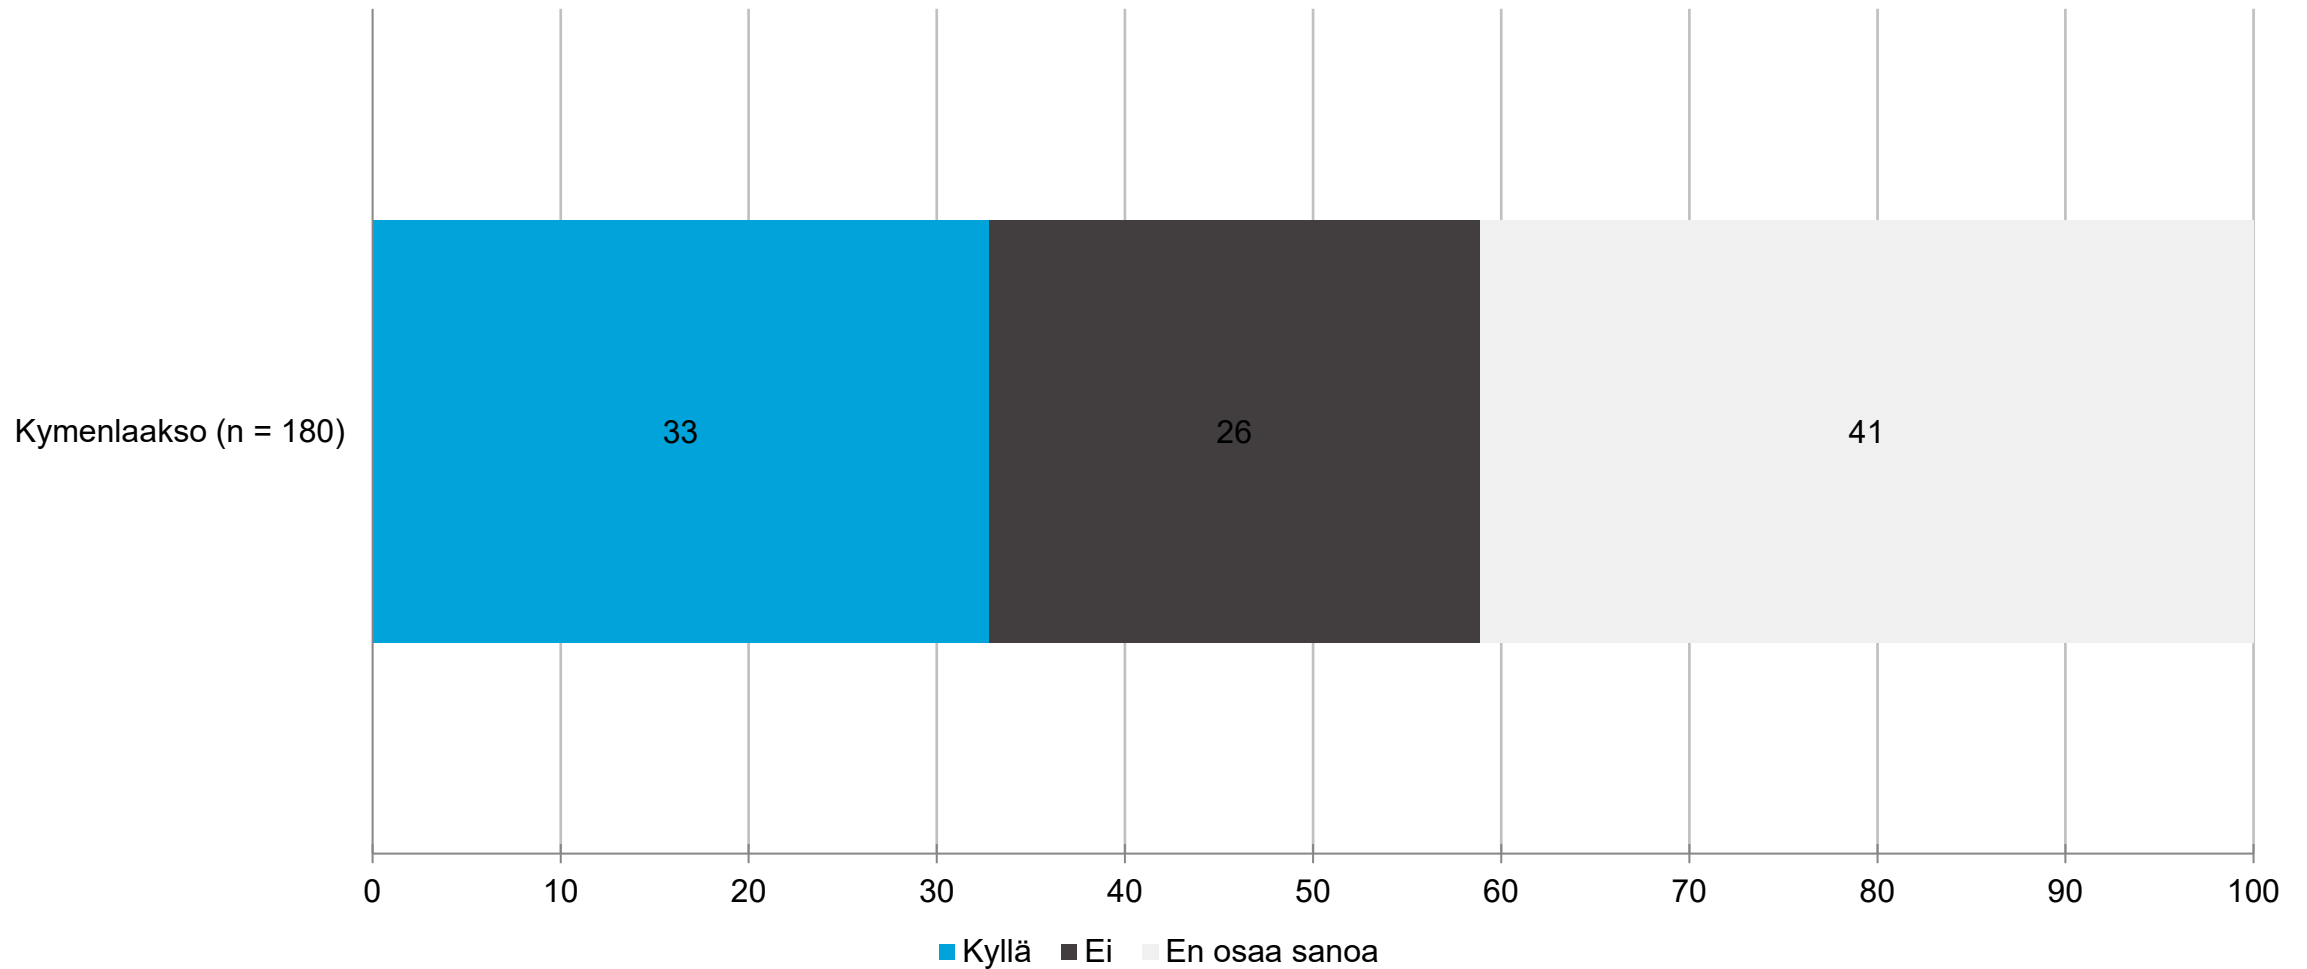

OSAJOUKKO: Kymenlaakso

Järjestää verkostoitumistilaisuuksia: Kunnallinen tai seudullinen kehitysyhtiö

OSAJOUKKO: Kymenlaakso

Järjestää verkostoitumistilaisuuksia: Kunnallinen tai seudullinen kehitysyhtiö - maakunnittain

OSAJOUKKO: Kymenlaakso

Järjestää verkostoitumistilaisuuksia: Maakunta

OSAJOUKKO: Kymenlaakso

Järjestää verkostoitumistilaisuuksia: Maakunta - maakunnittain

OSAJOUKKO: Kymenlaakso

Järjestää verkostoitumistilaisuuksia: Hyvinvointialue