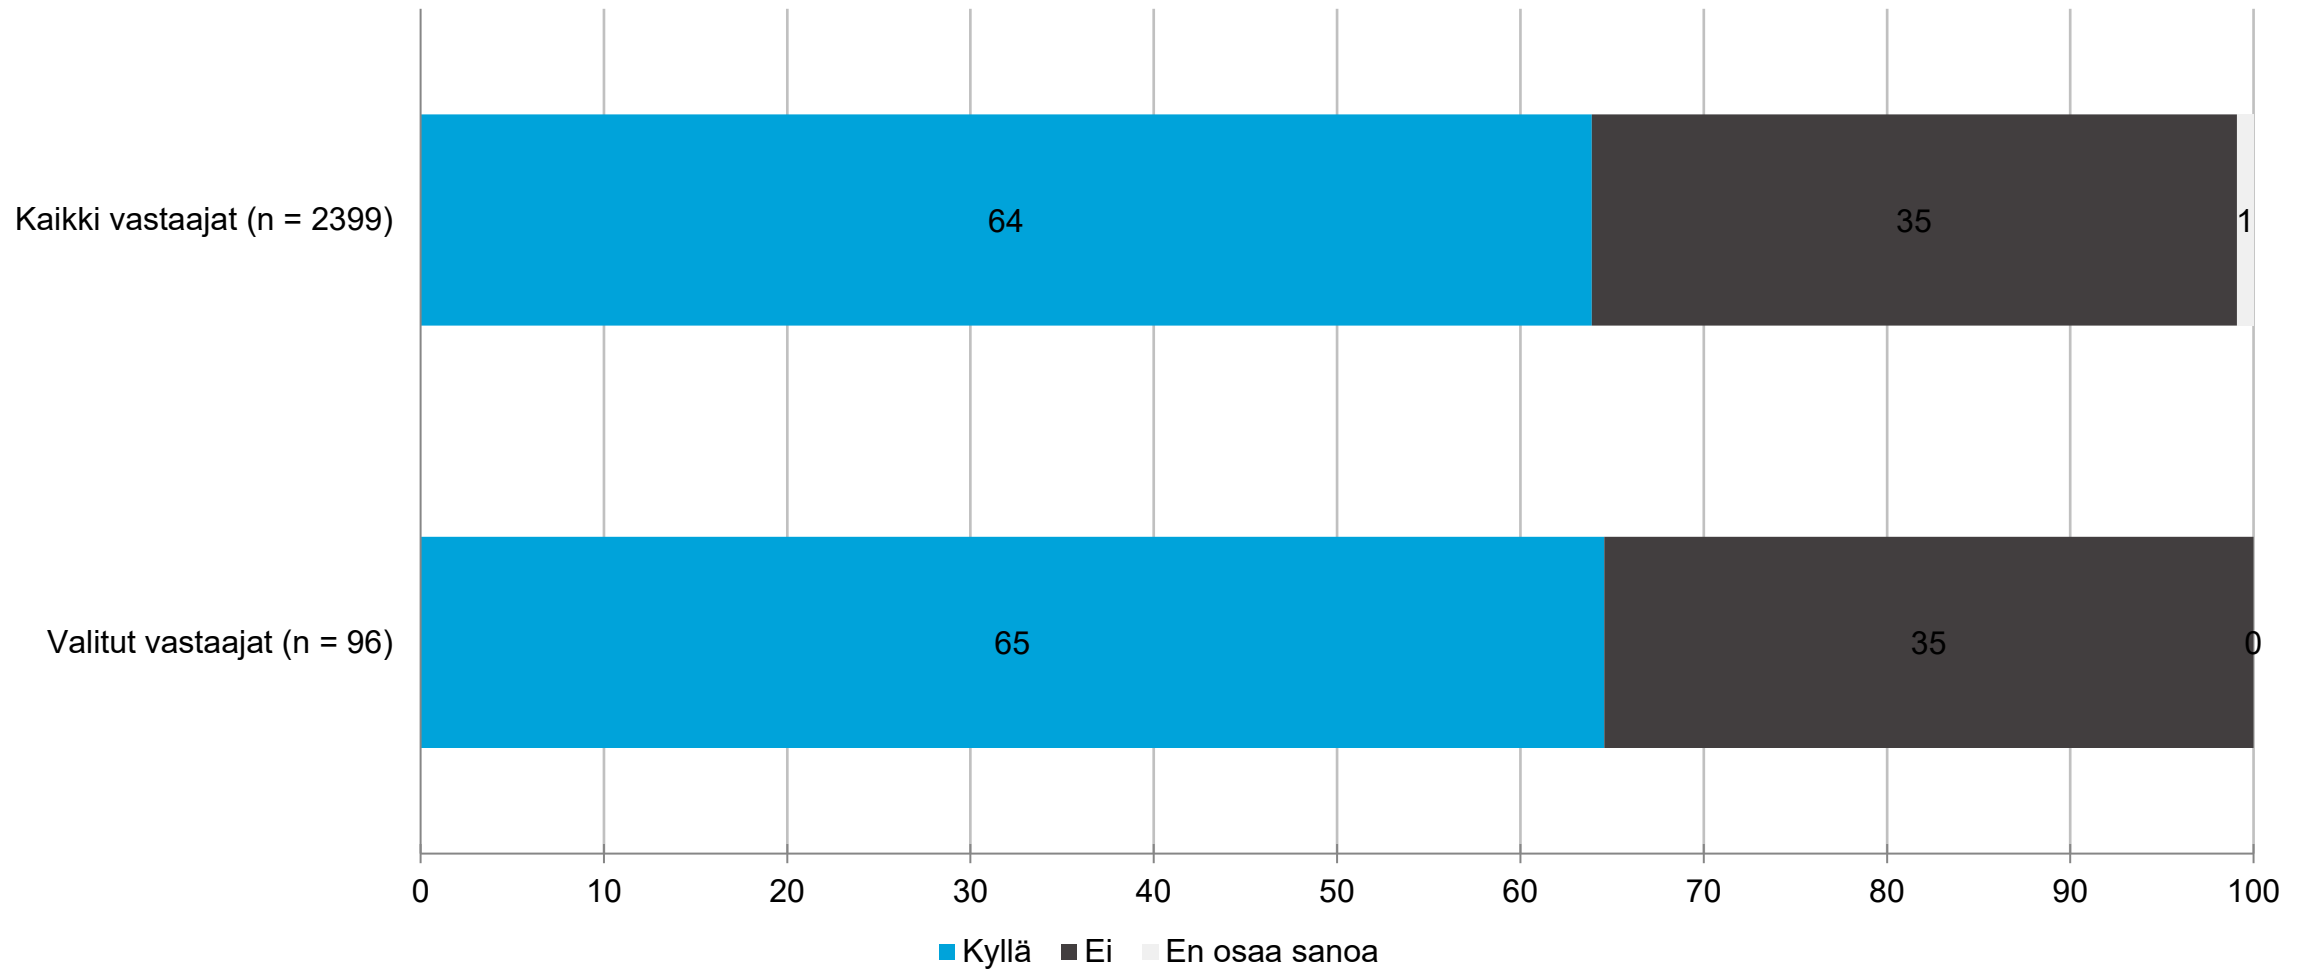

Järjestää verkostoitumistilaisuuksia: Valtion alueellinen toimija - maakunnittain

OSAJOUKKO: Kymenlaakso

Järjestää verkostoitumistilaisuuksia: Muu toimija

OSAJOUKKO: Kymenlaakso

Järjestää verkostoitumistilaisuuksia: Muu toimija - maakunnittain

OSAJOUKKO: Kymenlaakso

Osallistuminen järjestettyihin verkostoitumistilaisuuksiin: Yhteenveto

OSAJOUKKO: Kymenlaakso

Osallistuminen järjestettyihin verkostoitumistilaisuuksiin: Kunta

OSAJOUKKO: Kymenlaakso