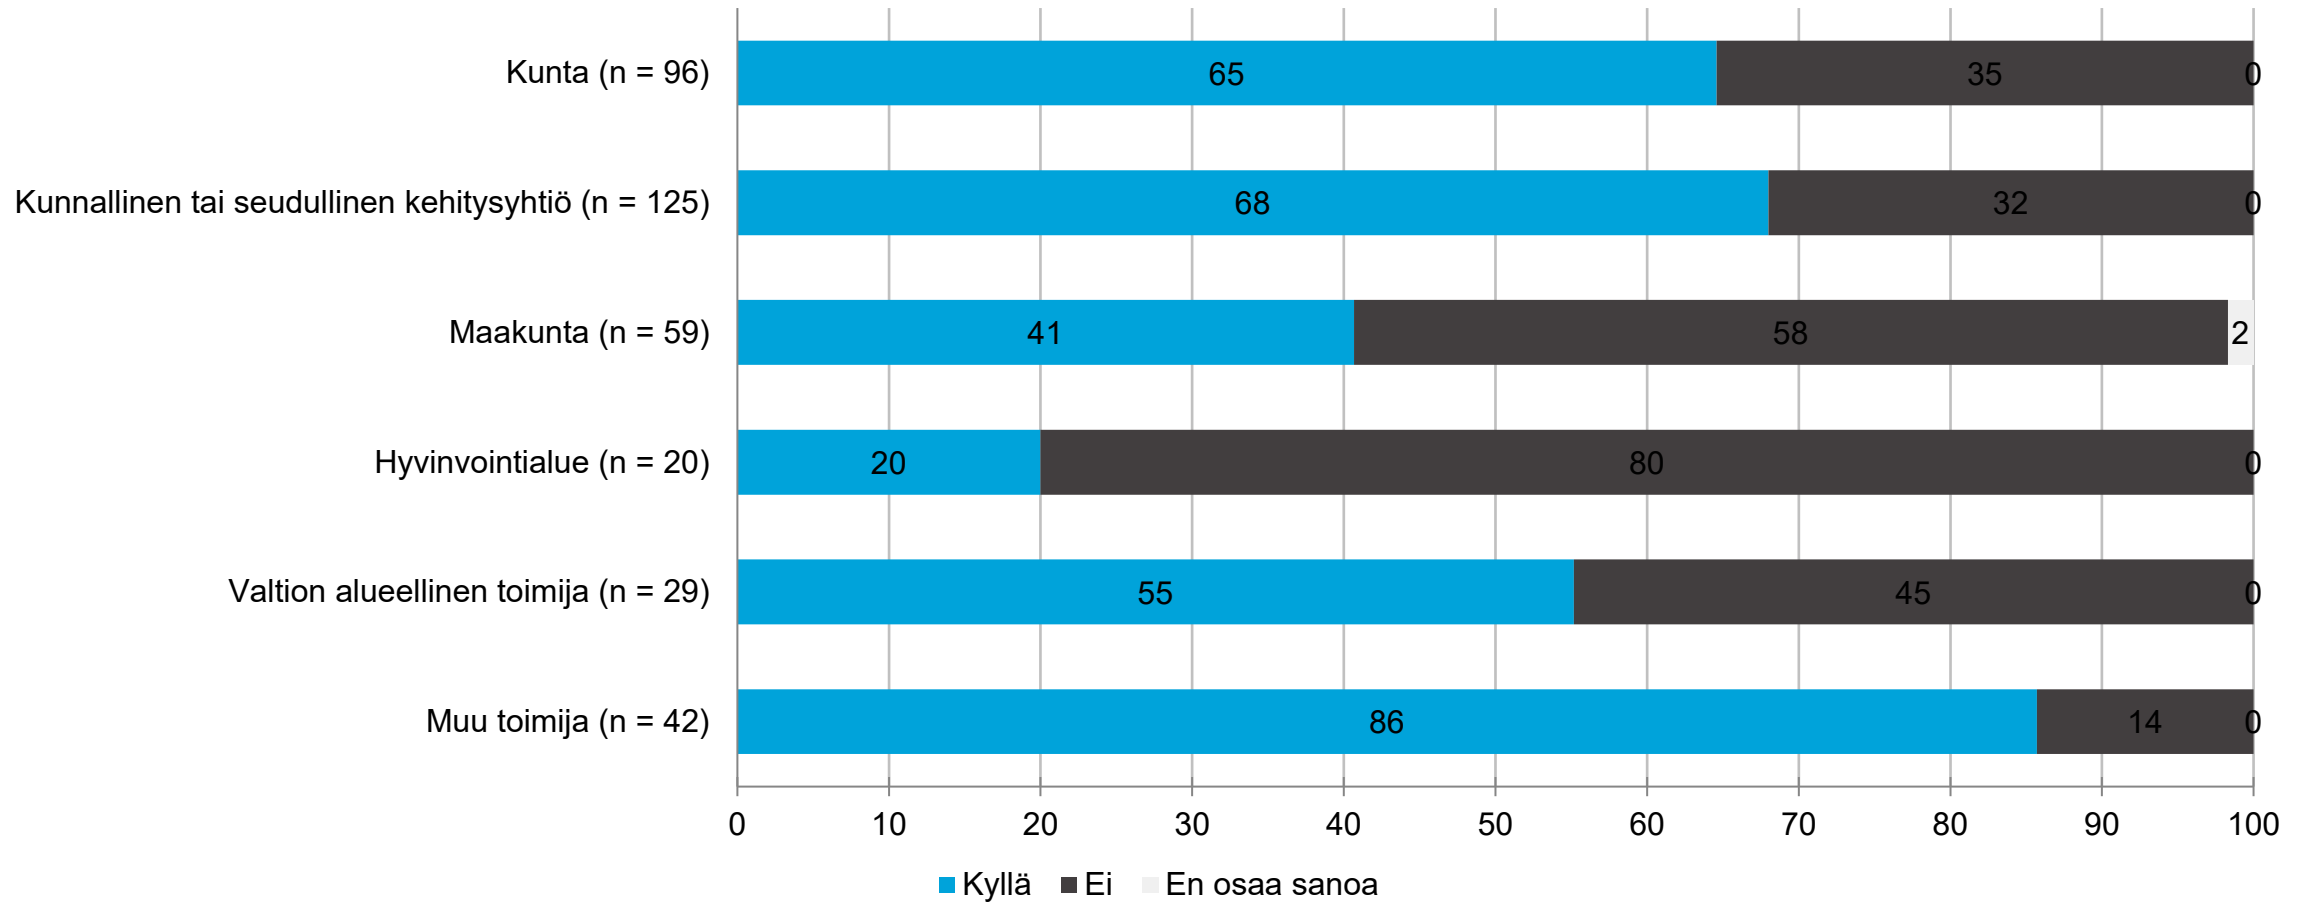

Järjestää verkostoitumistilaisuuksia: Valtion alueellinen toimija - maakunnittain

OSAJOUKKO: Kymenlaakso

Järjestää verkostoitumistilaisuuksia: Muu toimija

OSAJOUKKO: Kymenlaakso

Järjestää verkostoitumistilaisuuksia: Muu toimija - maakunnittain

OSAJOUKKO: Kymenlaakso

Osallistuminen järjestettyihin verkostoitumistilaisuuksiin: Yhteenveto

OSAJOUKKO: Kymenlaakso

Osallistuminen järjestettyihin verkostoitumistilaisuuksiin: Kunta

OSAJOUKKO: Kymenlaakso